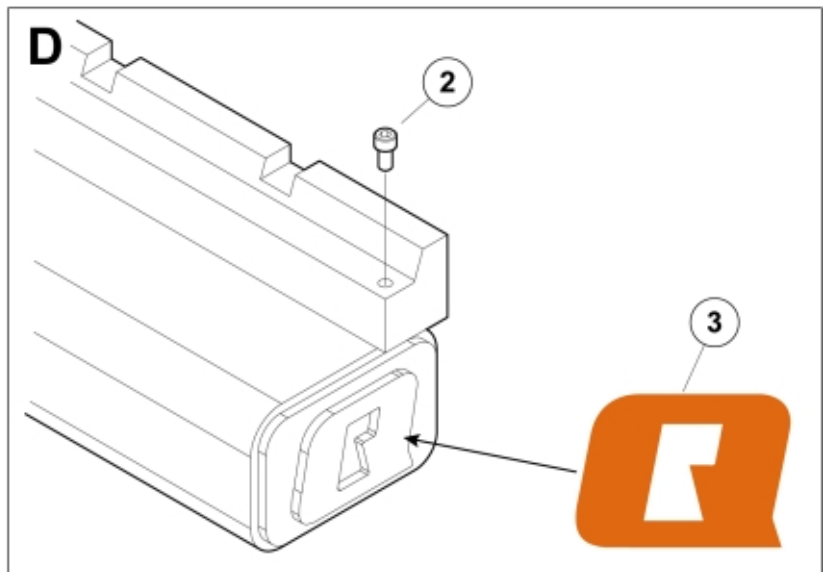

M 11255449  
M 11255450

---

**Part assemblies** Pallet fork L 1500 - Weidemann 50-50  
**Specification** Year From: 01/01/2013 00:00:00

---

<b>PartNo</b>	<b>Pos</b>	<b>Qty</b>	<b>Name</b>	<b>Specifications</b>
11255450	1	1	Pallet fork L 1500 - Weidemann 50-50	01/01/2013 00:00:00
5004919	2	2	• Screw	MC6S M8x16
60056626	3	2	• Decal	