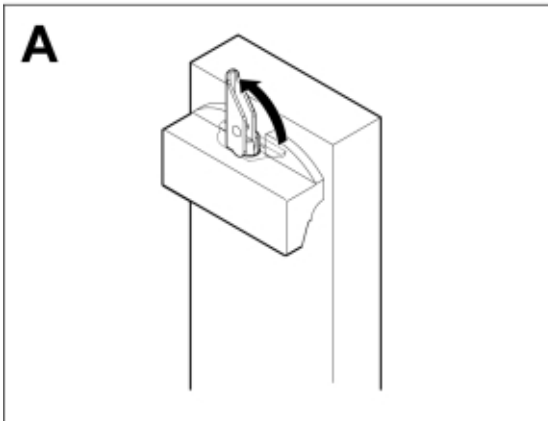

M 11255449  
M 11255450

---

**Part assemblies** Pallet fork L 1500 - Weidemann 50-50  
**Specification** Year From: 01/01/2013 00:00:00

---

<b>PartNo</b>	<b>Pos</b>	<b>Qty</b>	<b>Name</b>	<b>Specifications</b>
11255450	1	1	Pallet fork L 1500 - Weidemann 50-50	01/01/2013 00:00:00
5004919	2	2	• Screw	MC6S M8x16
60056626	3	2	• Decal	