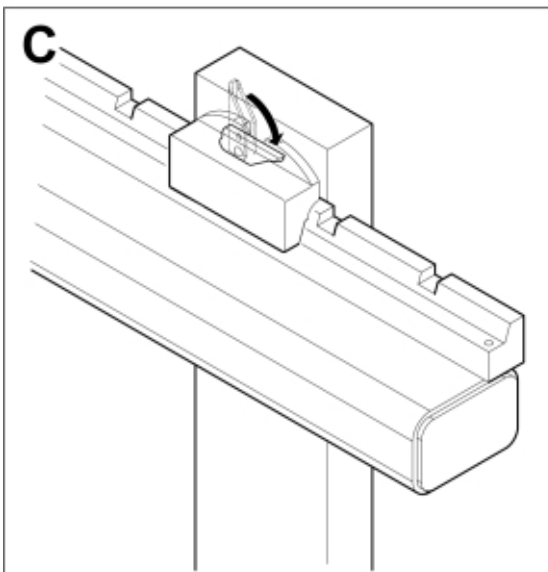

M 11255449  
M 11255450

---

**Part assemblies** Pallet fork L 1500 - Weidemann 50-50  
**Specification** Year From: 01/01/2013 00:00:00

---

<b>PartNo</b>	<b>Pos</b>	<b>Qty</b>	<b>Name</b>	<b>Specifications</b>
11255450	1	1	Pallet fork L 1500 - Weidemann 50-50	01/01/2013 00:00:00
5004919	2	2	• Screw	MC6S M8x16
60056626	3	2	• Decal	