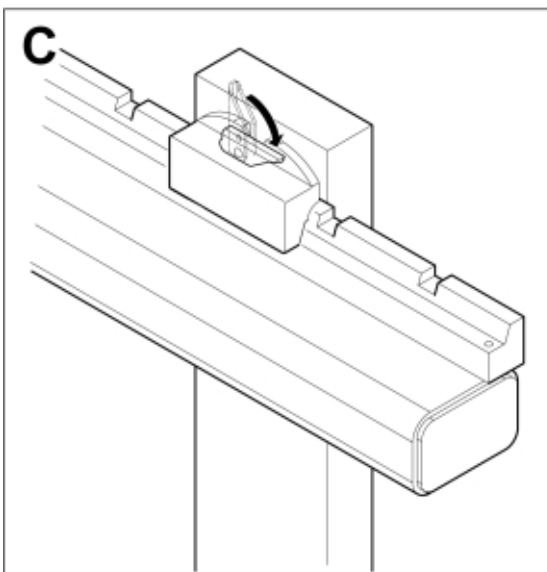

M 11255451  
M 11255452  
M 11255453

---

**Part assemblies**      Pallet fork L 1200 - Dieci medium  
**Specification**      Year From: 01/01/2013 00:00:00

---

<b>PartNo</b>	<b>Pos</b>	<b>Qty</b>	<b>Name</b>	<b>Specifications</b>
11255451	1	1	Pallet fork L 1200 - Dieci medium	01/01/2013 00:00:00
5004919	2	2	• Screw	MC6S M8x16
60056626	3	2	• Decal	