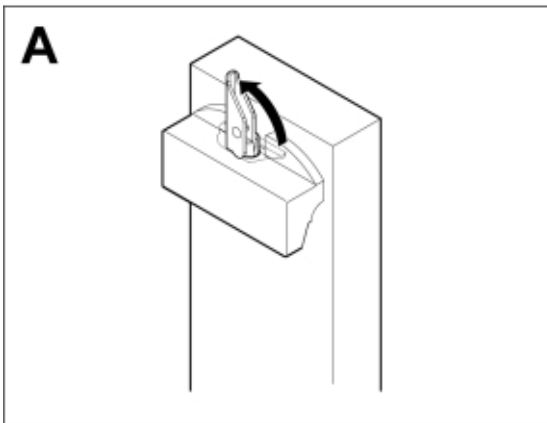

M 11255451  
M 11255452  
M 11255453

---

**Part assemblies**      Pallet fork L 1200 - Dieci medium  
**Specification**      Year From: 01/01/2013 00:00:00

---

<b>PartNo</b>	<b>Pos</b>	<b>Qty</b>	<b>Name</b>	<b>Specifications</b>
11255451	1	1	Pallet fork L 1200 - Dieci medium	01/01/2013 00:00:00
5004919	2	2	• Screw	MC6S M8x16
60056626	3	2	• Decal	