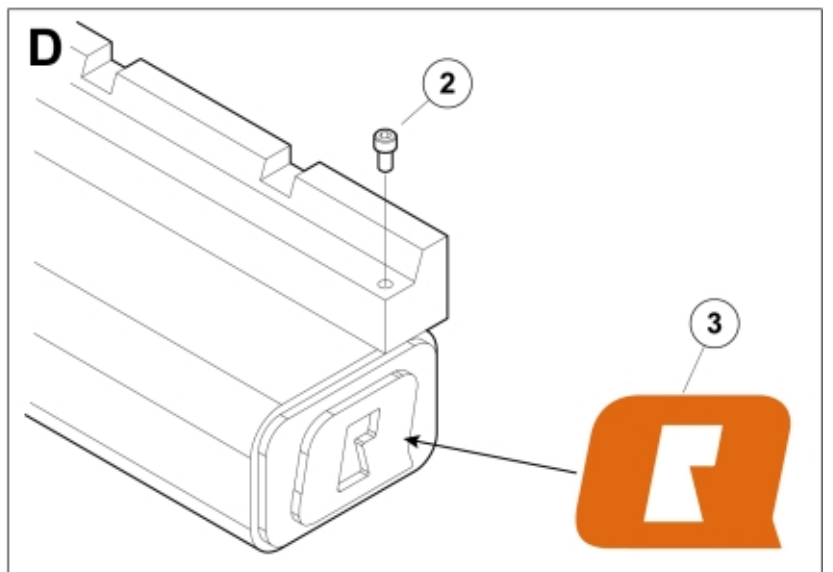

M 11255451  
M 11255452  
M 11255453

---

**Part assemblies**      Pallet fork L 1200 - Dieci medium  
**Specification**      Year From: 01/01/2013 00:00:00

---

<b>PartNo</b>	<b>Pos</b>	<b>Qty</b>	<b>Name</b>	<b>Specifications</b>
11255451	1	1	Pallet fork L 1200 - Dieci medium	01/01/2013 00:00:00
5004919	2	2	• Screw	MC6S M8x16
60056626	3	2	• Decal	