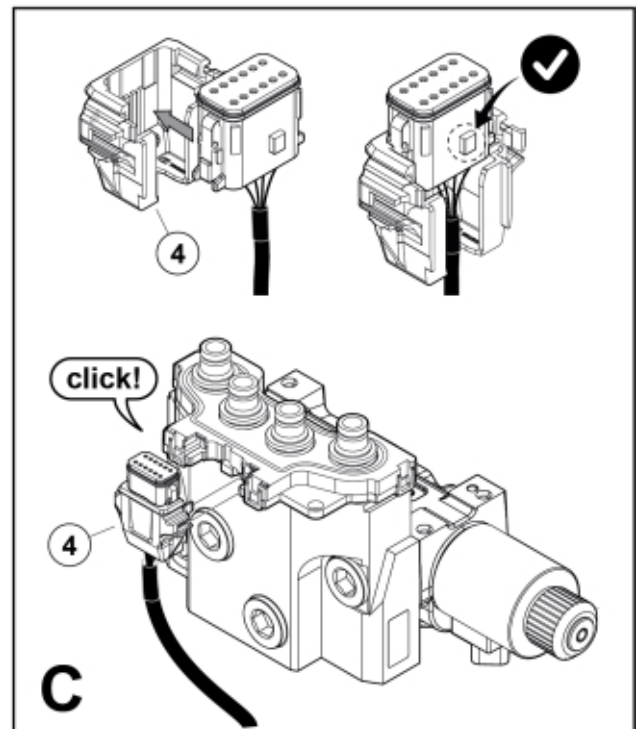

M 59012720

Part assemblies Valve connection

PartNo	Pos	Qty	Name	Specifications
59012720		1 PCS	Valve connection	
59010720	1	1 PCS	Diverter valve cpl.	SF4
59021030	2	4	• Dust Cover	
59021031	3	1	• Dust Cover	
59021025	4	1	• Connector Support	
4501091	5	1	• Diverter valve 12/2 EI	Incl. 60029815