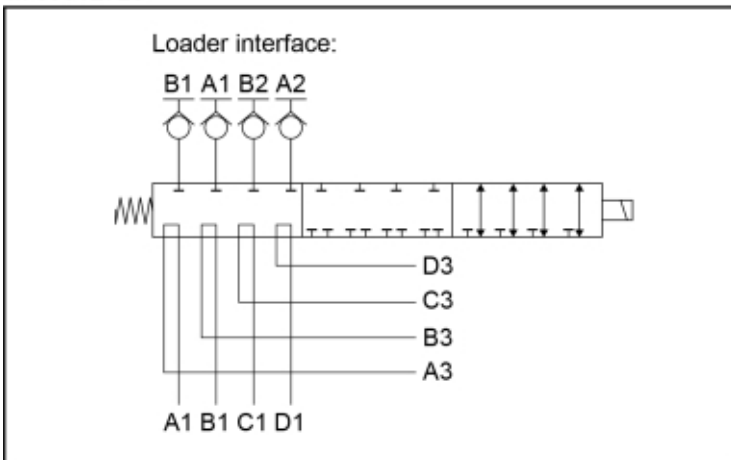

M 59012720

Part assemblies Valve connection

PartNo	Pos	Qty	Name	Specifications
59012720		1 PCS	Valve connection	
59010720	1	1 PCS	Diverter valve cpl.	SF4
59021030	2	4	• Dust Cover	
59021031	3	1	• Dust Cover	
59021025	4	1	• Connector Support	
4501091	5	1	• Diverter valve 12/2 EI	Incl. 60029815