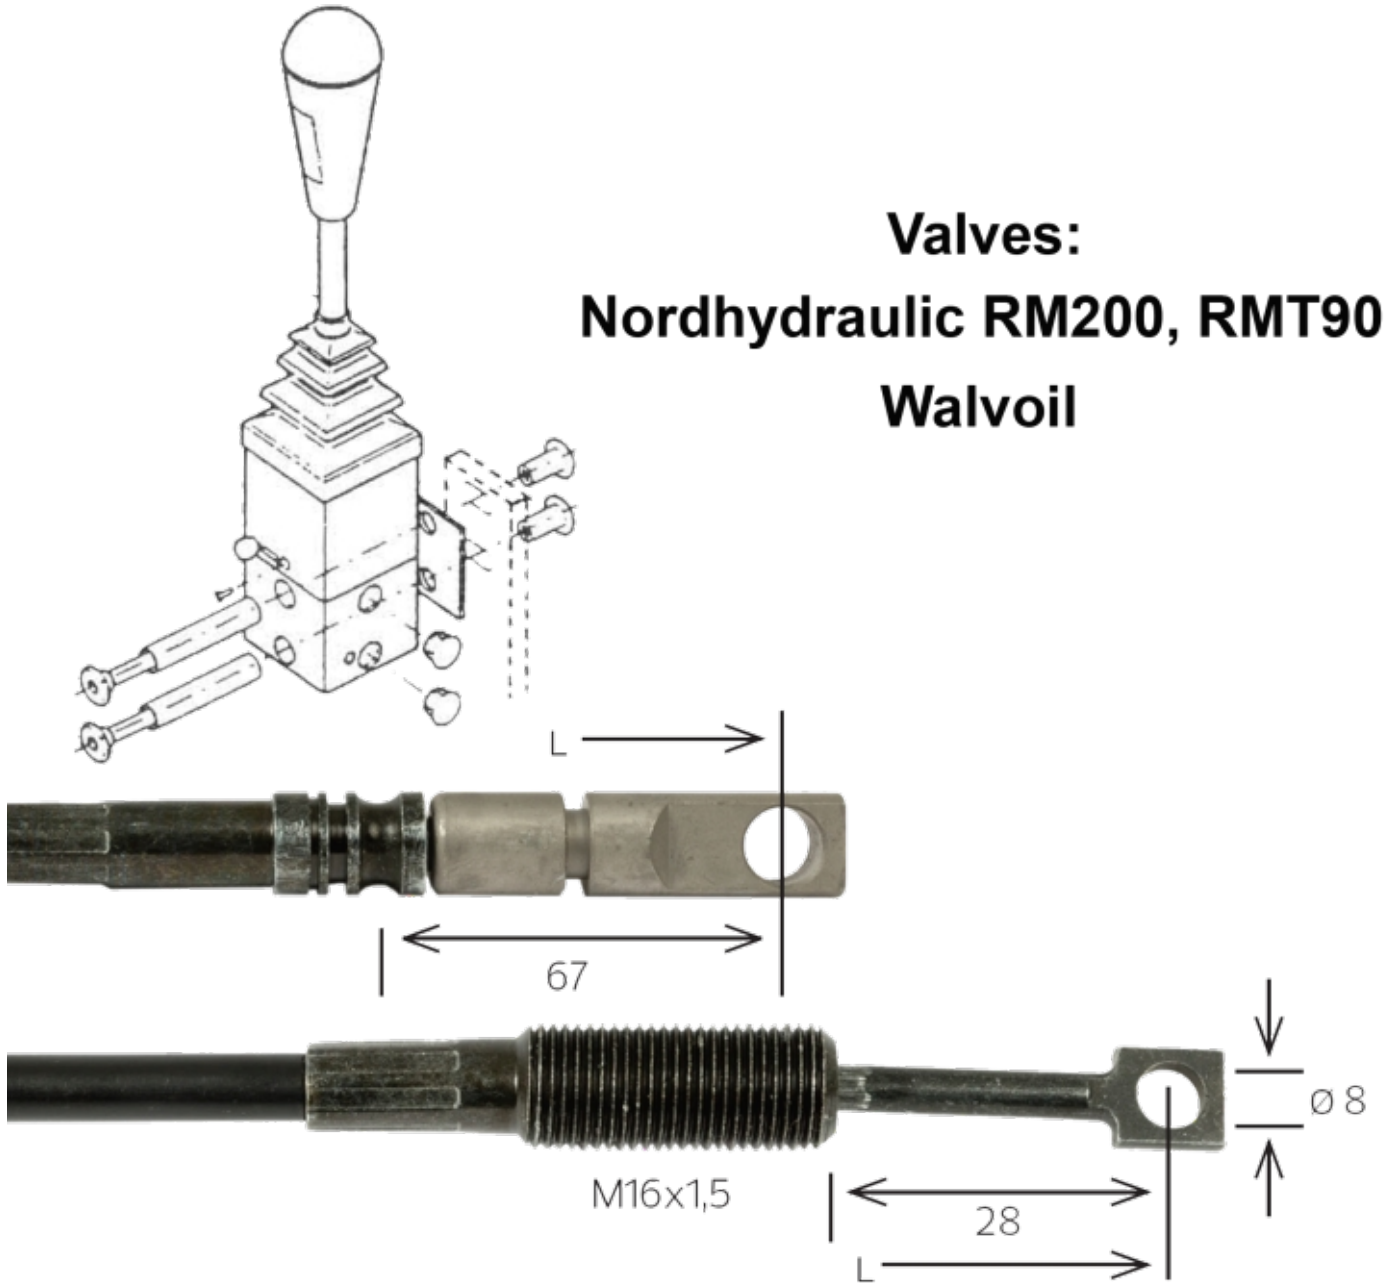

Valves: Nordhydraulic RM200, RMT90 Walvoil

Description Trima
Part assemblies Control Cables Trima B

PartNo	Pos	Qty	Name	Specifications
20729820		2	Cable	L=1200mm, 729820
20729821		2	Cable	L=1400mm, 729821
20729822		2	Cable	L=1600mm, 729822
20729823		2	Cable	L=1800mm, 729823
20729824		2	Cable	L=2000mm, 729824
20729825		2	Cable	L=2200mm, 729825
20729826		2	Cable	L=2400mm, 729826
20729827		2	Cable	L=2600mm, 729827
20729828		2	Cable	L=2800mm, 729828