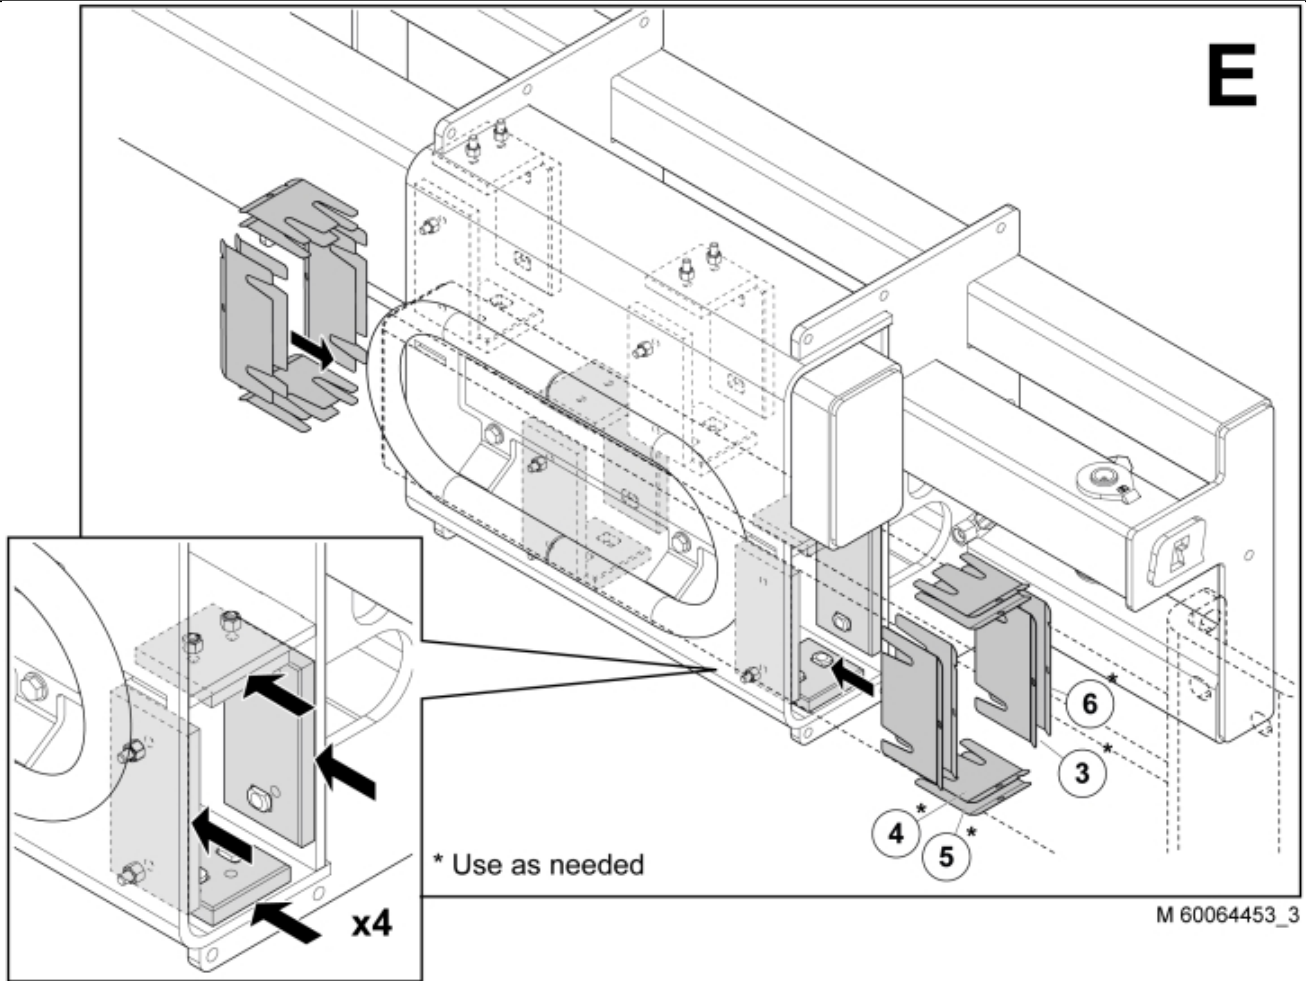

## D

M 60064453\_2

M 60064453\_4

---

**Part assemblies**      Service kit

---

<b>PartNo</b>	<b>Pos</b>	<b>Qty</b>	<b>Name</b>	<b>Specifications</b>
60064453		1	Service kit	
	1	8 PCS	Slide plate	
	2	8 PCS	Slide plate	
60061080	3	8 PCS	Spacer plate	160x80x0.5 mm
60061084	4	8 PCS	Spacer plate	80x80x0.7 mm
60061083	5	8 PCS	Spacer plate	80x80x0.5 mm
60061081	6	8 PCS	Spacer plate	160x80x0.7 mm
5052058	7	8 PCS	Screw	M8x25 8.8
5052013	8	24 PCS	Screw	M8x35 8.8
5011553	9	32	Nut	M6M M8 Loc-king