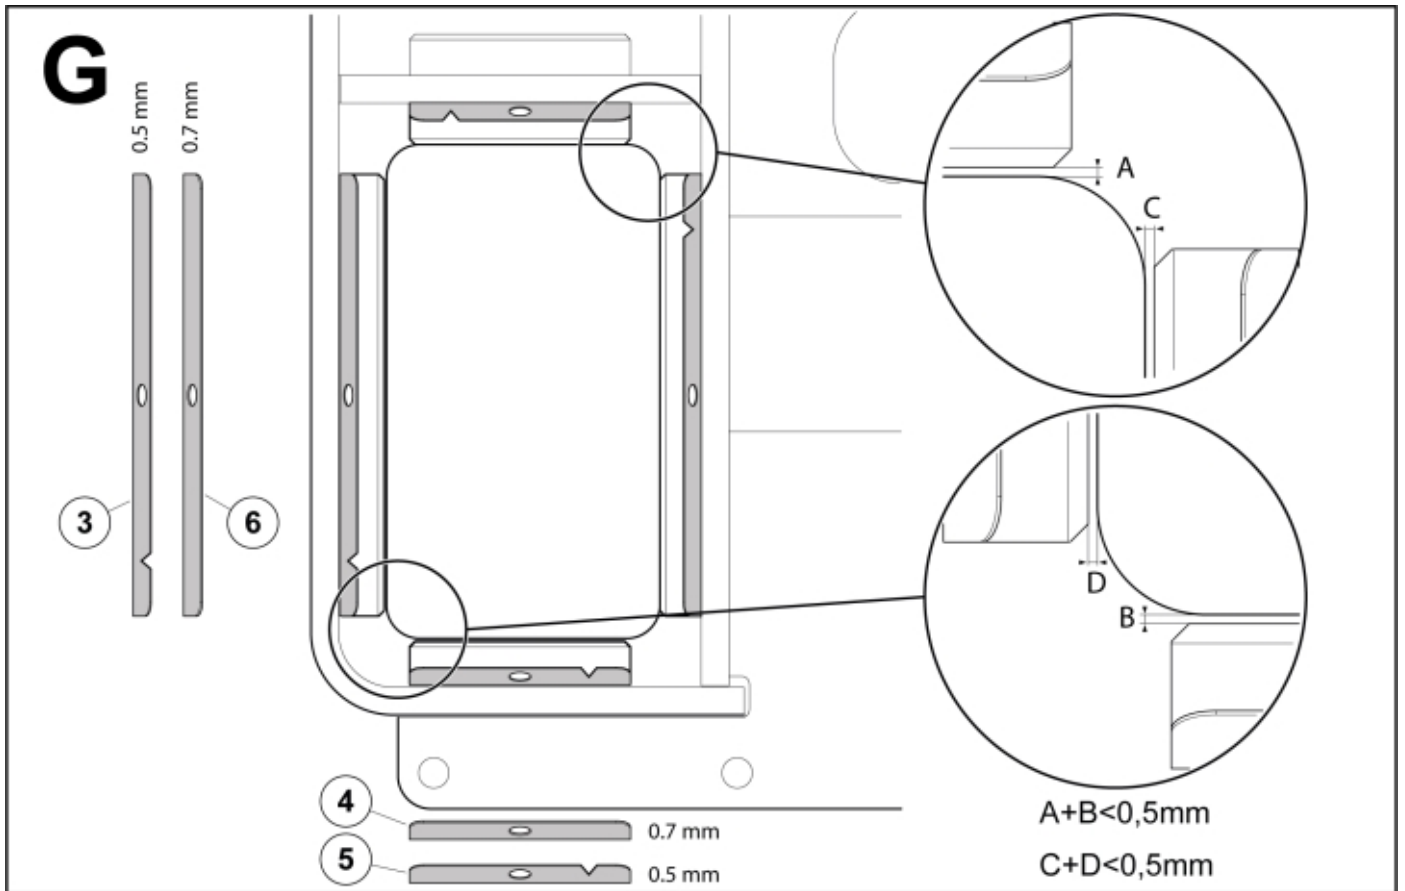

## D

M 60064453\_2

M 60064453\_4

---

**Part assemblies**      Service kit

---

<b>PartNo</b>	<b>Pos</b>	<b>Qty</b>	<b>Name</b>	<b>Specifications</b>
60064453		1	Service kit	
	1	8 PCS	Slide plate	
	2	8 PCS	Slide plate	
60061080	3	8 PCS	Spacer plate	160x80x0.5 mm
60061084	4	8 PCS	Spacer plate	80x80x0.7 mm
60061083	5	8 PCS	Spacer plate	80x80x0.5 mm
60061081	6	8 PCS	Spacer plate	160x80x0.7 mm
5052058	7	8 PCS	Screw	M8x25 8.8
5052013	8	24 PCS	Screw	M8x35 8.8
5011553	9	32	Nut	M6M M8 Loc-king