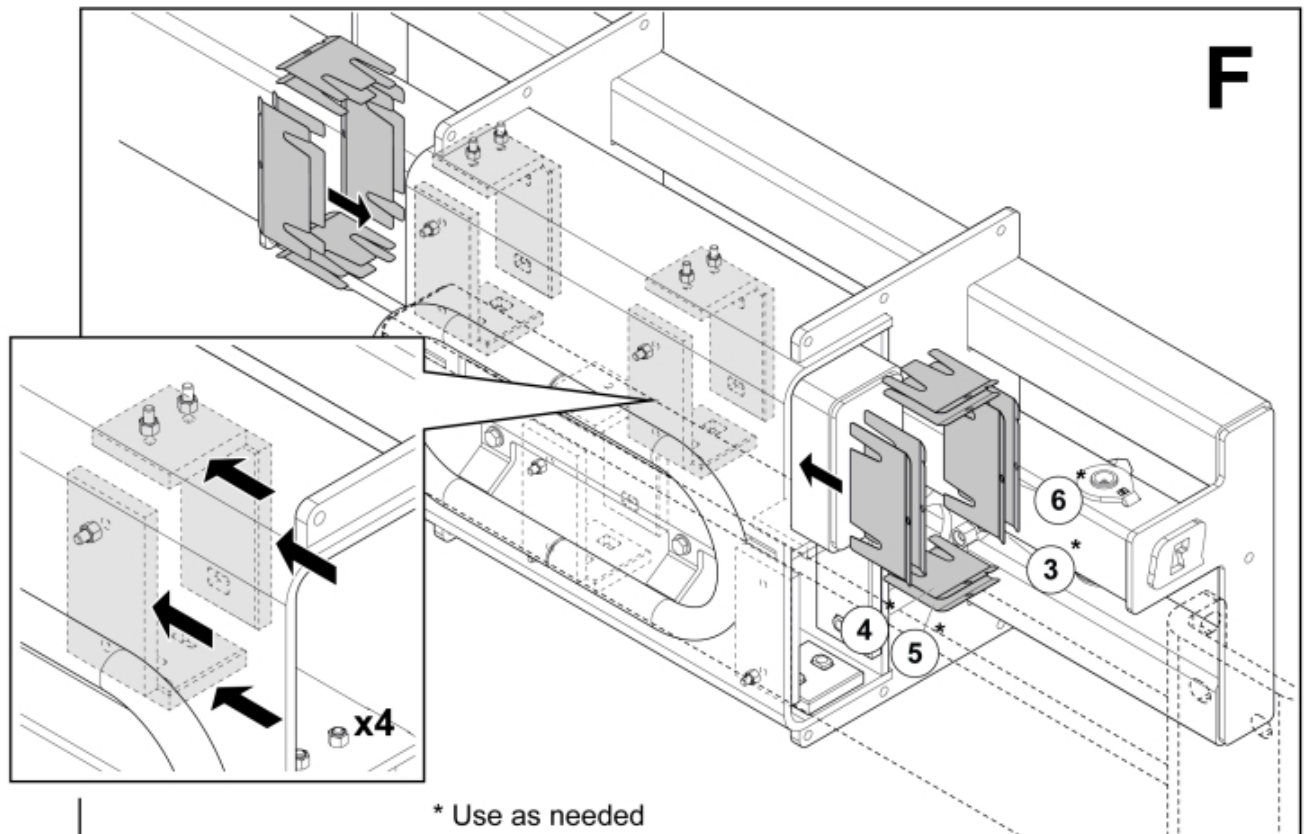

## D

M 60064453\_2

M 60064453\_4

---

**Part assemblies**      Service kit

---

<b>PartNo</b>	<b>Pos</b>	<b>Qty</b>	<b>Name</b>	<b>Specifications</b>
60064453		1	Service kit	
	1	8 PCS	Slide plate	
	2	8 PCS	Slide plate	
60061080	3	8 PCS	Spacer plate	160x80x0.5 mm
60061084	4	8 PCS	Spacer plate	80x80x0.7 mm
60061083	5	8 PCS	Spacer plate	80x80x0.5 mm
60061081	6	8 PCS	Spacer plate	160x80x0.7 mm
5052058	7	8 PCS	Screw	M8x25 8.8
5052013	8	24 PCS	Screw	M8x35 8.8
5011553	9	32	Nut	M6M M8 Loc-king