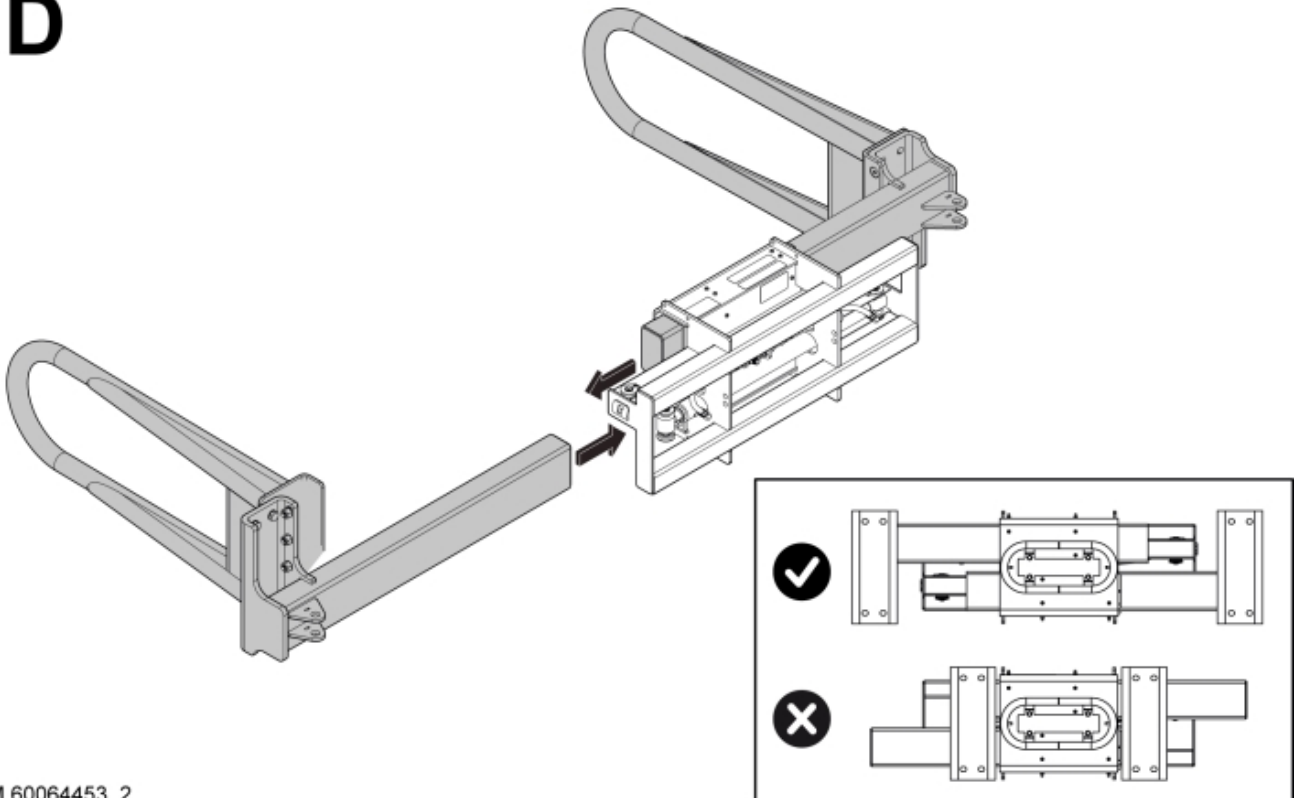

## D

M 60064453\_2

M 60064453\_4

---

**Part assemblies**      Service kit

---

<b>PartNo</b>	<b>Pos</b>	<b>Qty</b>	<b>Name</b>	<b>Specifications</b>
60064453		1	Service kit	
	1	8 PCS	Slide plate	
	2	8 PCS	Slide plate	
60061080	3	8 PCS	Spacer plate	160x80x0.5 mm
60061084	4	8 PCS	Spacer plate	80x80x0.7 mm
60061083	5	8 PCS	Spacer plate	80x80x0.5 mm
60061081	6	8 PCS	Spacer plate	160x80x0.7 mm
5052058	7	8 PCS	Screw	M8x25 8.8
5052013	8	24 PCS	Screw	M8x35 8.8
5011553	9	32	Nut	M6M M8 Loc-king