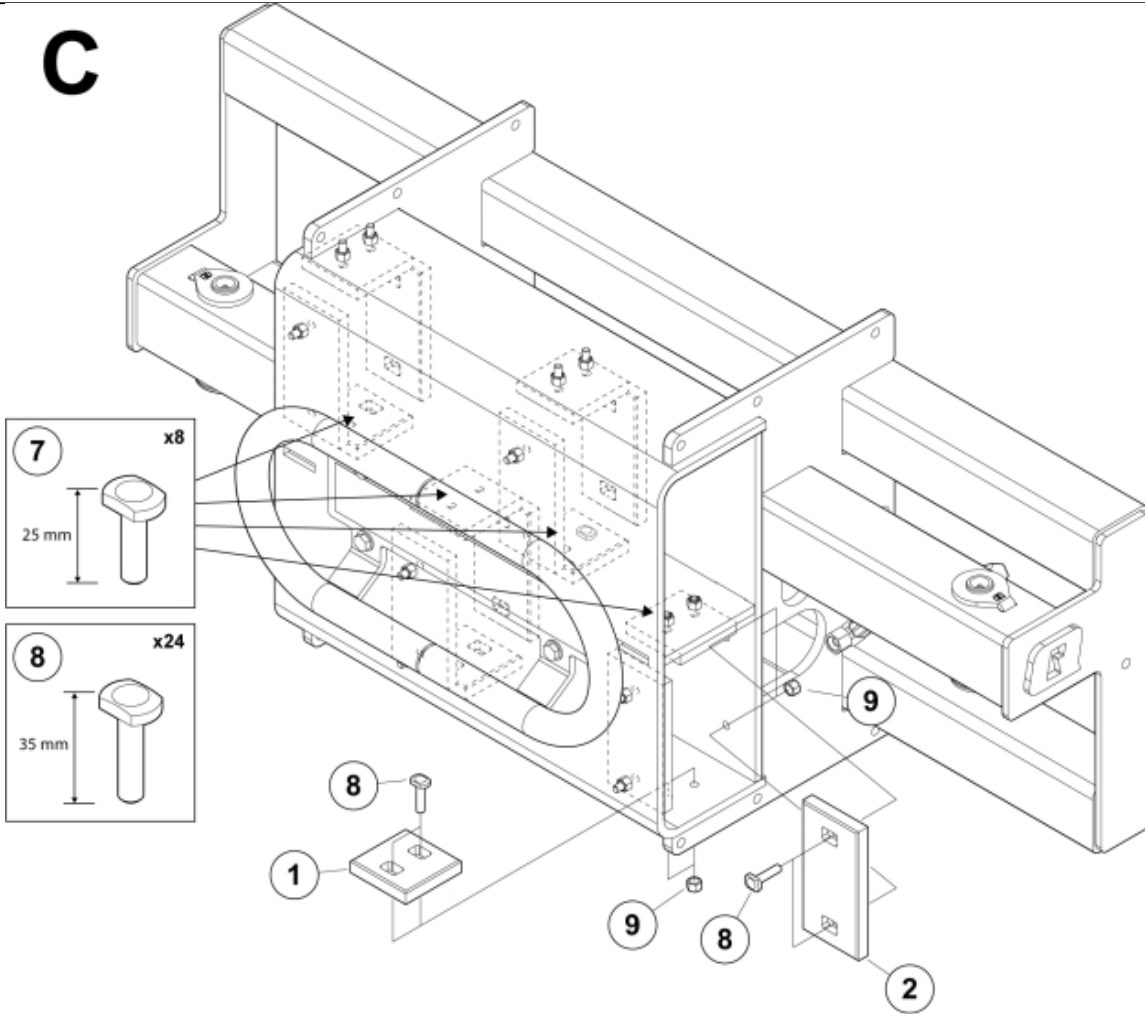

## D

M 60064453\_2

M 60064453\_4

---

**Part assemblies**      Service kit

---

<b>PartNo</b>	<b>Pos</b>	<b>Qty</b>	<b>Name</b>	<b>Specifications</b>
60064453		1	Service kit	
	1	8 PCS	Slide plate	
	2	8 PCS	Slide plate	
60061080	3	8 PCS	Spacer plate	160x80x0.5 mm
60061084	4	8 PCS	Spacer plate	80x80x0.7 mm
60061083	5	8 PCS	Spacer plate	80x80x0.5 mm
60061081	6	8 PCS	Spacer plate	160x80x0.7 mm
5052058	7	8 PCS	Screw	M8x25 8.8
5052013	8	24 PCS	Screw	M8x35 8.8
5011553	9	32	Nut	M6M M8 Loc-king