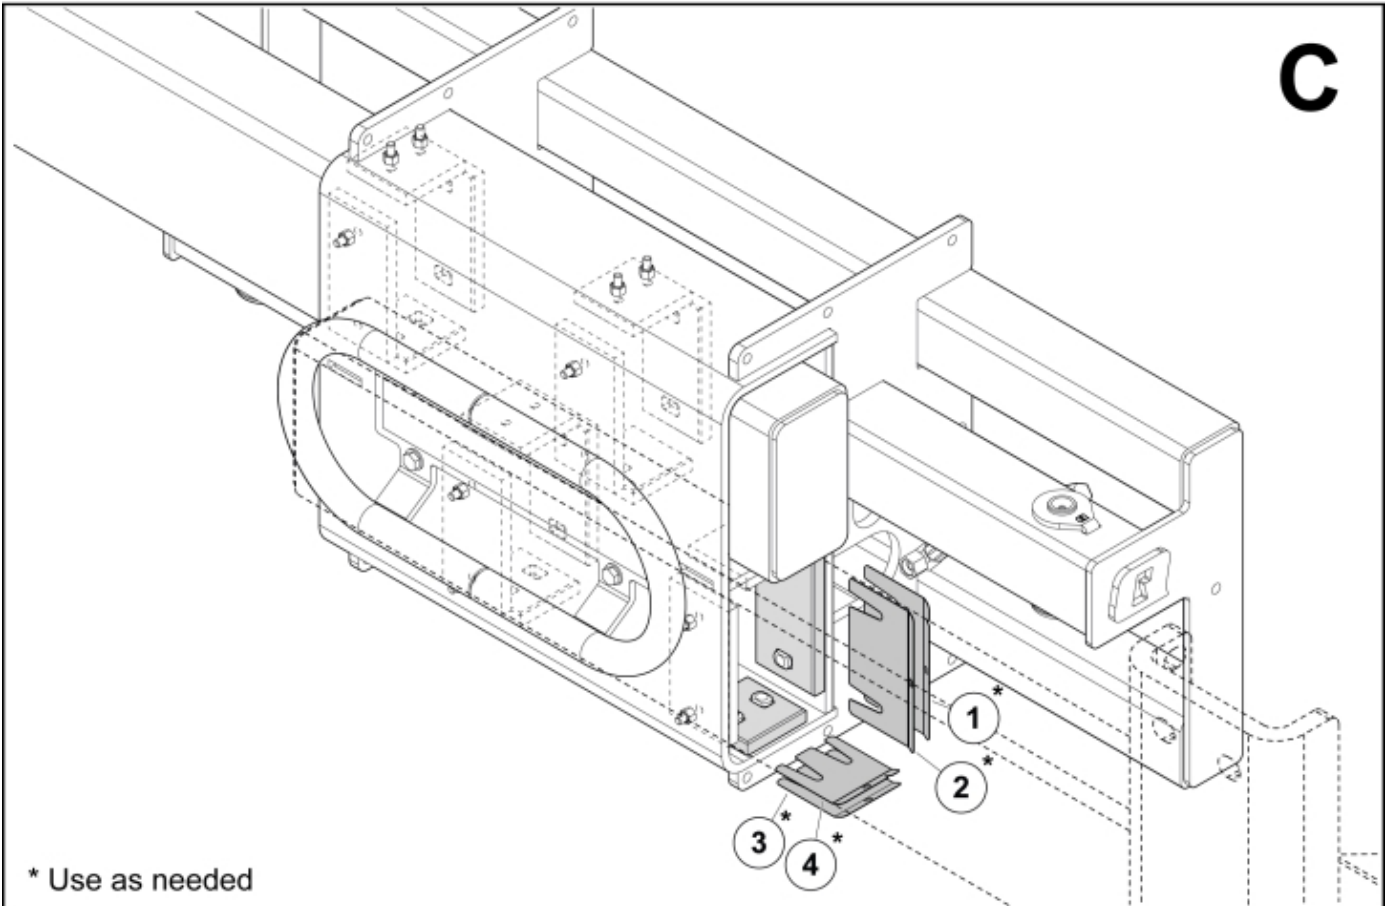

M 60064450-60065071\_1

M 60064450-60065071\_2

---

**Part assemblies**      Service kit

---

<b>PartNo</b>	<b>Pos</b>	<b>Qty</b>	<b>Name</b>	<b>Specifications</b>
60064450		1	Service kit	
60061080	1	4 PCS	Spacer plate	160x80x0.5 mm
60061081	2	4 PCS	Spacer plate	160x80x0.7 mm
60061084	3	4 PCS	Spacer plate	80x80x0.7 mm
60061083	4	4 PCS	Spacer plate	80x80x0.5 mm