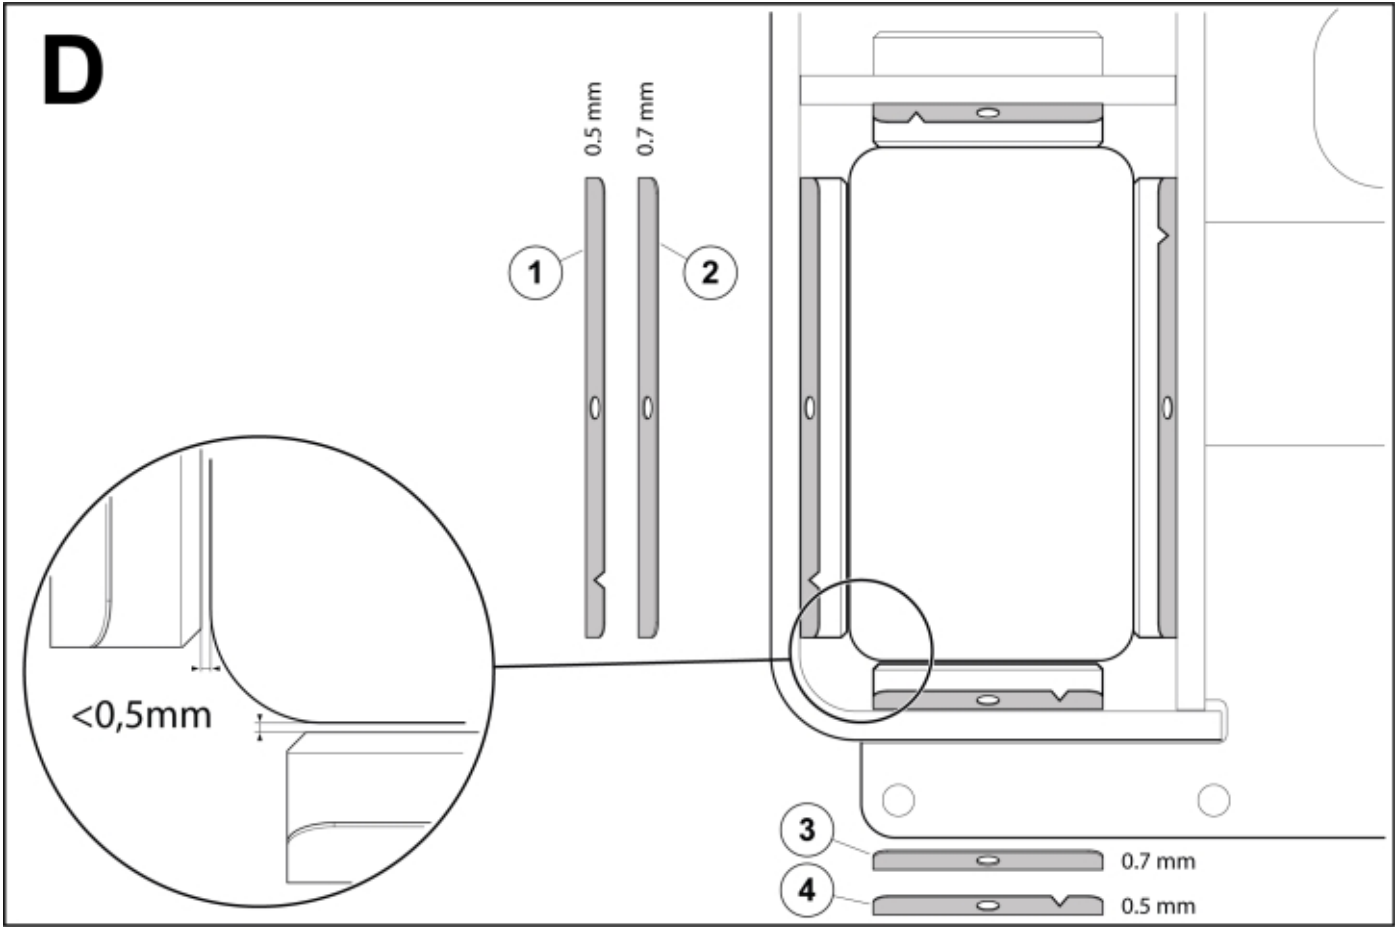

M 60064450-60065071\_1

M 60064450-60065071\_2

---

**Part assemblies**      Service kit

---

<b>PartNo</b>	<b>Pos</b>	<b>Qty</b>	<b>Name</b>	<b>Specifications</b>
60064450		1	Service kit	
60061080	1	4 PCS	Spacer plate	160x80x0.5 mm
60061081	2	4 PCS	Spacer plate	160x80x0.7 mm
60061084	3	4 PCS	Spacer plate	80x80x0.7 mm
60061083	4	4 PCS	Spacer plate	80x80x0.5 mm