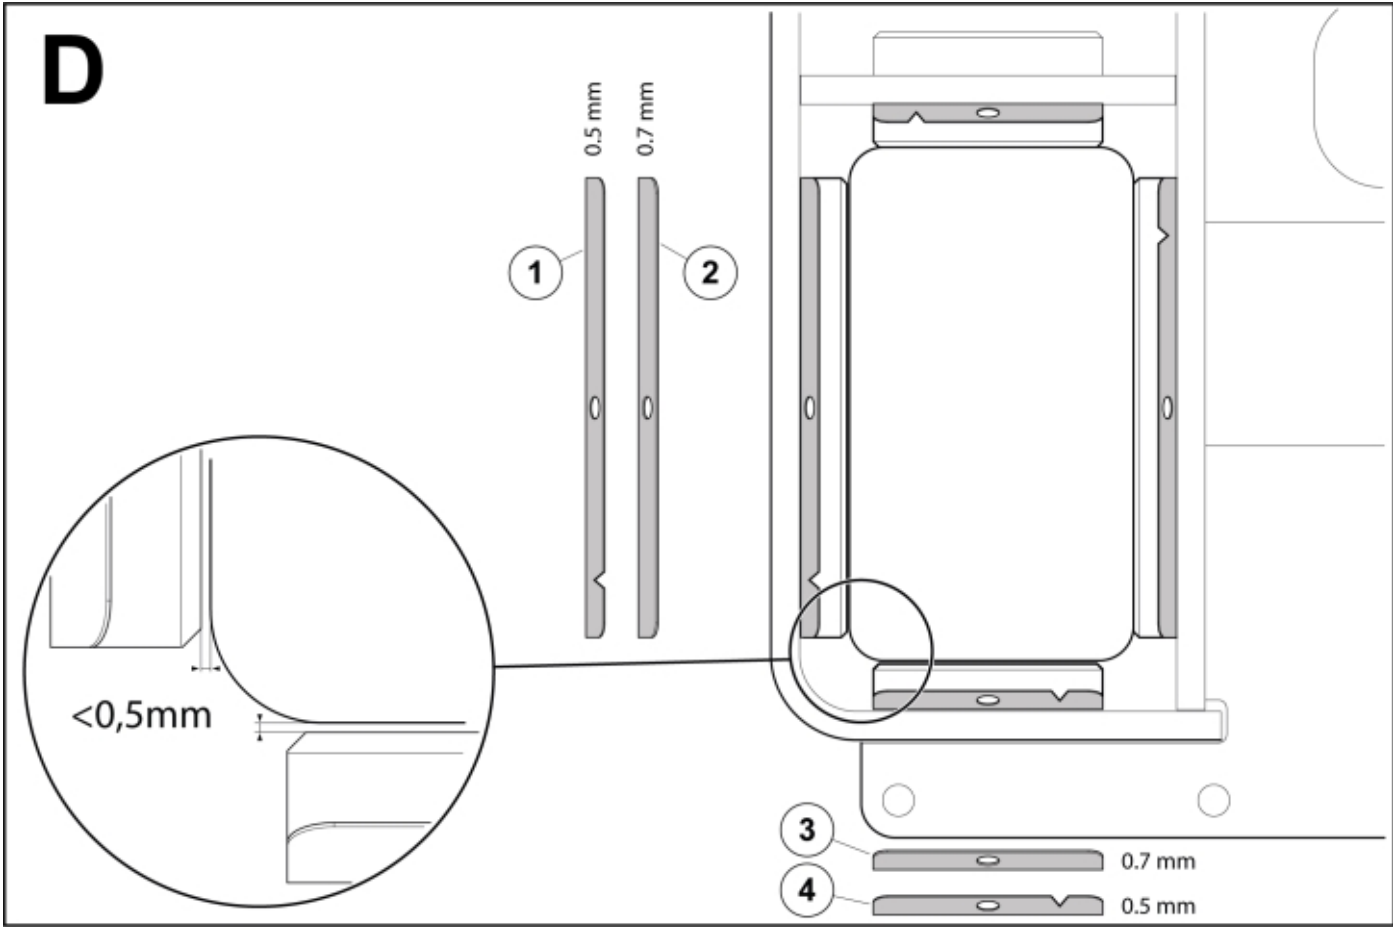

M 60064450-60065071_1

M 60064450-60065071_2

Part assemblies Service kit

PartNo	Pos	Qty	Name	Specifications
60065071		1 PCS	Service kit	
60061080	1	4 PCS	Spacer plate	160x80x0.5 mm
60061081	2	4 PCS	Spacer plate	160x80x0.7 mm
60061084	3	4 PCS	Spacer plate	80x80x0.7 mm
60061083	4	4 PCS	Spacer plate	80x80x0.5 mm