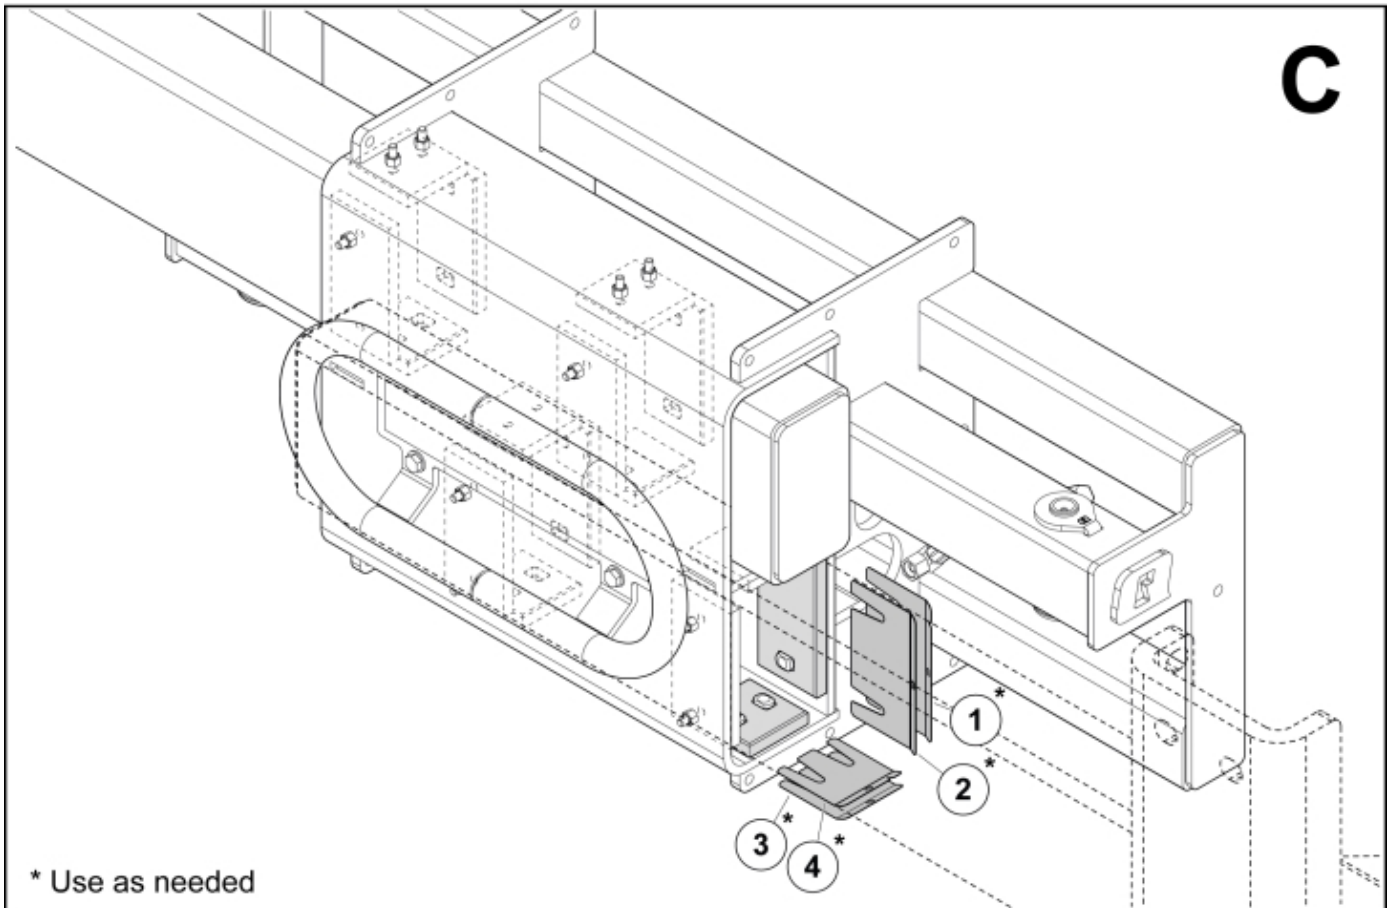

M 60064450-60065071_1

M 60064450-60065071_2

Part assemblies Service kit

PartNo	Pos	Qty	Name	Specifications
60065071		1 PCS	Service kit	
60061080	1	4 PCS	Spacer plate	160x80x0.5 mm
60061081	2	4 PCS	Spacer plate	160x80x0.7 mm
60061084	3	4 PCS	Spacer plate	80x80x0.7 mm
60061083	4	4 PCS	Spacer plate	80x80x0.5 mm