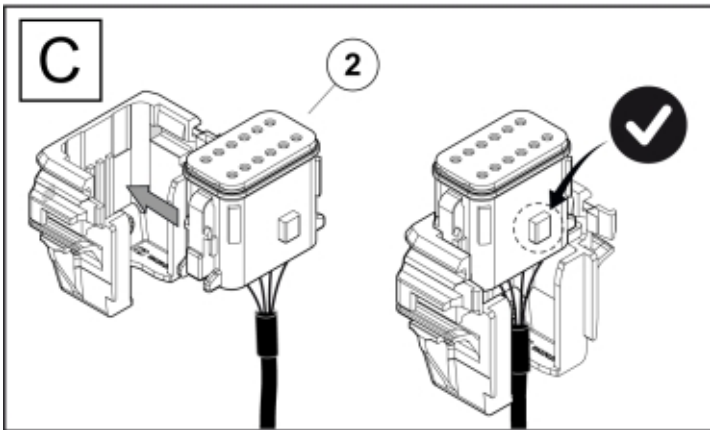

**A**

**B**

**D**

M 60063416

**Part assemblies**      Conversion Kit

<b>PartNo</b>	<b>Pos</b>	<b>Qty</b>	<b>Name</b>	<b>Specifications</b>
60063416		1	Conversion Kit	
59020461	1	1	Multi coupling base, QC4	
60063490	2	1 PCS	Wiring harness	