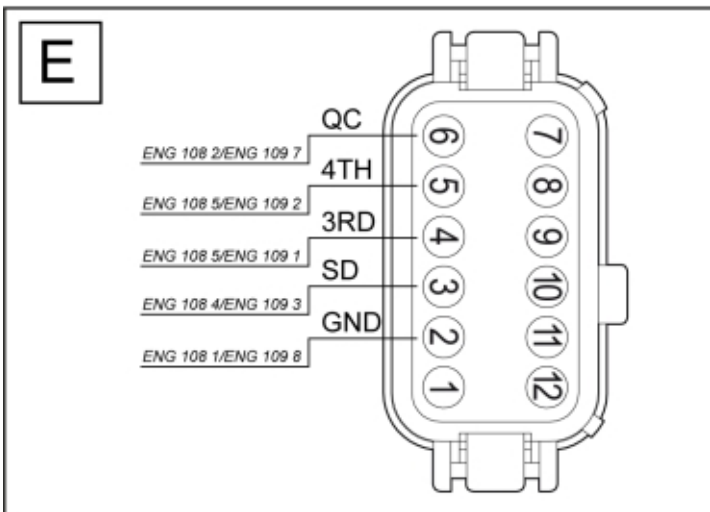

**A**

**B**

**D**

M 60063416

**Part assemblies**      Conversion Kit

<b>PartNo</b>	<b>Pos</b>	<b>Qty</b>	<b>Name</b>	<b>Specifications</b>
60063416		1	Conversion Kit	
59020461	1	1	Multi coupling base, QC4	
60063490	2	1 PCS	Wiring harness	