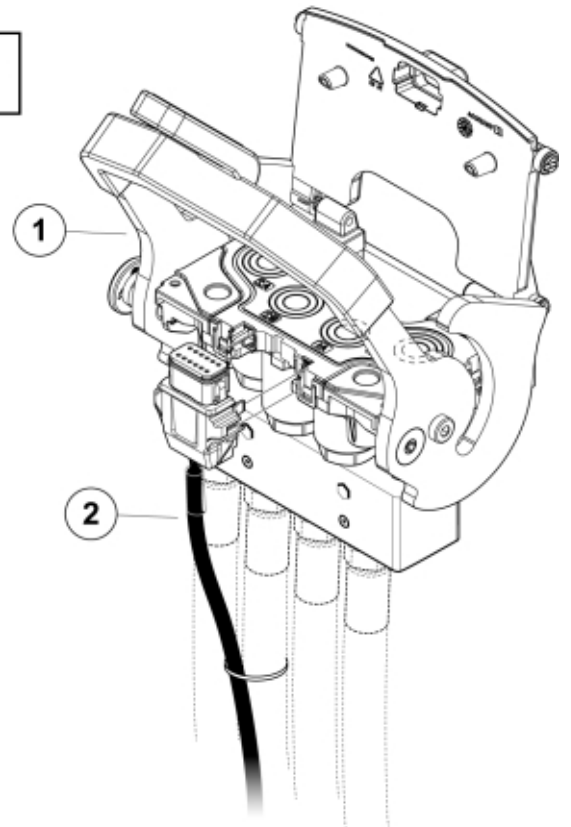

**A**

**B**

**D**

M 60063416

**Part assemblies**      Conversion Kit

<b>PartNo</b>	<b>Pos</b>	<b>Qty</b>	<b>Name</b>	<b>Specifications</b>
60063416		1	Conversion Kit	
59020461	1	1	Multi coupling base, QC4	
60063490	2	1 PCS	Wiring harness	