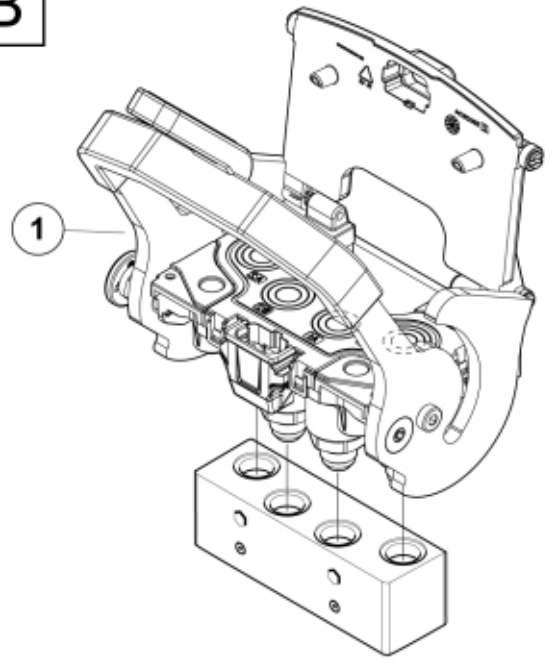

**A**

**B**

**D**

M 60063416

**Part assemblies**      Conversion Kit

<b>PartNo</b>	<b>Pos</b>	<b>Qty</b>	<b>Name</b>	<b>Specifications</b>
60063416		1	Conversion Kit	
59020461	1	1	Multi coupling base, QC4	
60063490	2	1 PCS	Wiring harness	