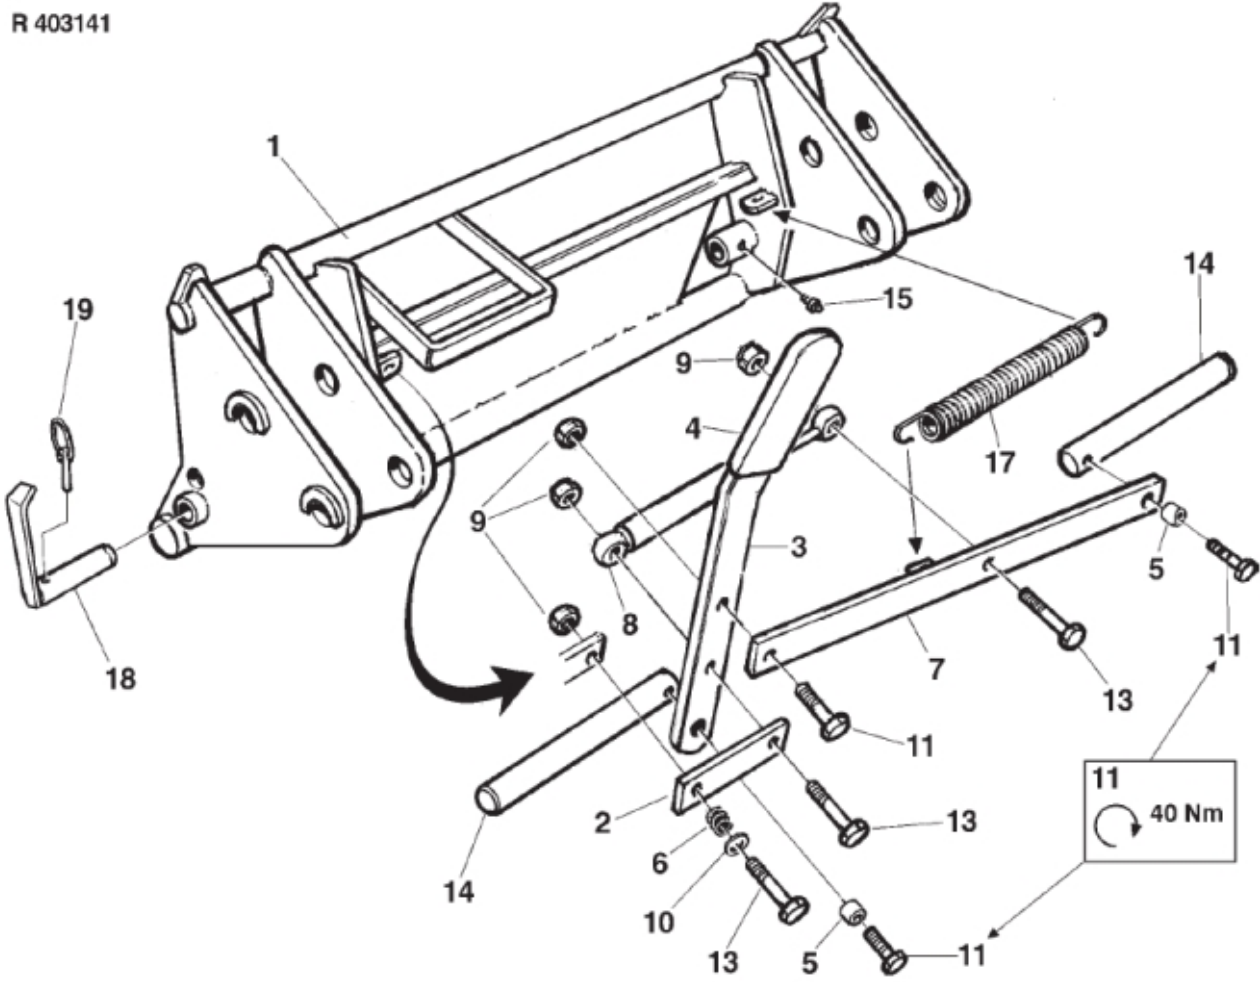

R 403141

**Description** COMBI EURO / FAUCHEUX (8+ 14)  
**Part assemblies** Tool carrier

<b>PartNo</b>	<b>Pos</b>	<b>Qty</b>	<b>Name</b>	<b>Specifications</b>
246782	1	1 PCS	Frame	
246658	2	1 PCS	Stay	
246670	3	1	Locking Handle	
5022144	4	1	Cover	
246662	5	2 PCS	Spacer Sleeve	
1101034	6	1 PCS	Spring	
246759	7	2 PCS	Stay	
5020628	8	1 PCS	Gas spring	
5013110	9	4	Washer	BRB 10.5x22x2
5013110	10	1	Washer	BRB 10.5x22x2
5002077	11	3	Screw	M6S 10x30
5002079	13	3	Screw	M6S 10x50
1116673	14	2 PCS	Latch Bolt	Ø 20 x 207
5023005	15	2	Greaser	M 10 x 1
1101035	17	1	Spring	
1116677	18	2 PCS	Latch Bolt	
1102001	19	2	Linch pin	