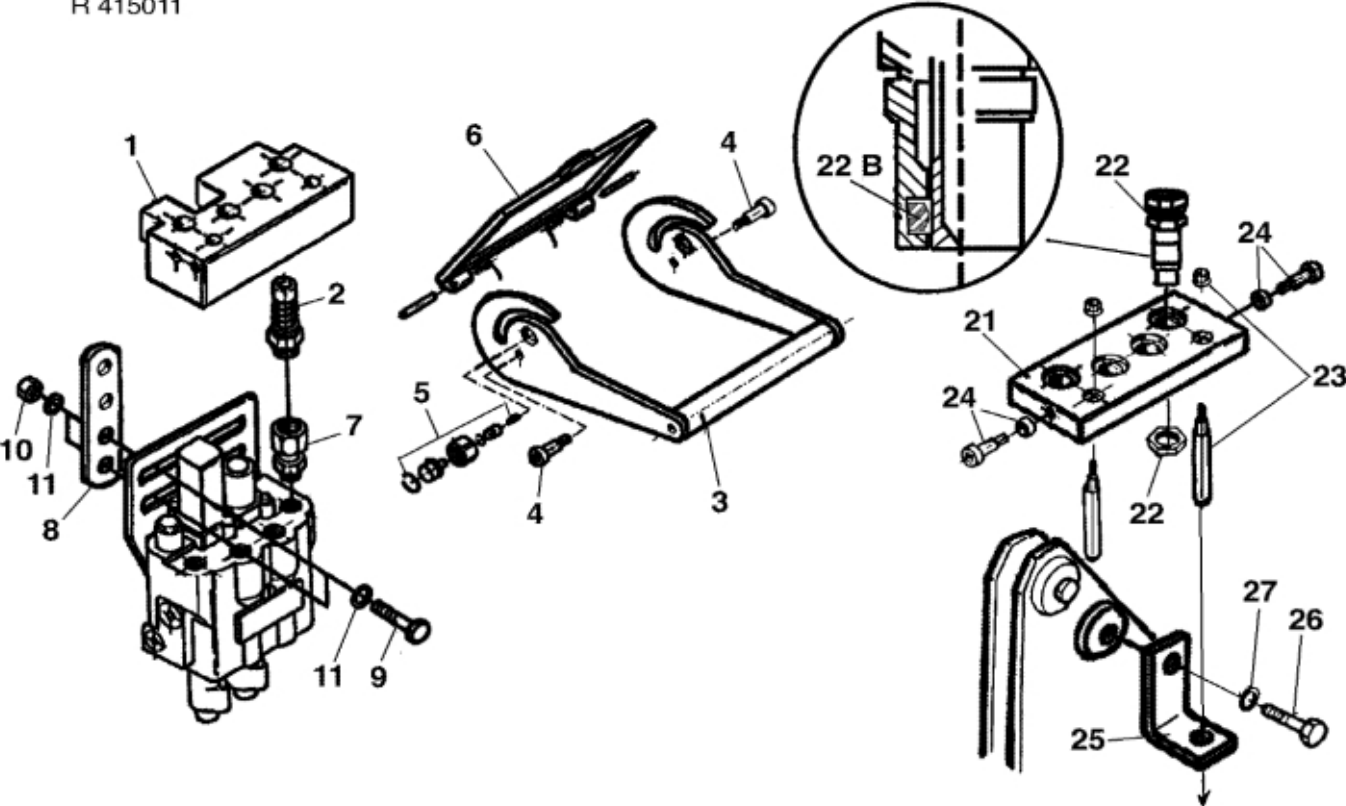

R 415011

**Description** Aimed for control valve  
**Part assemblies** HYDRO - QUICK MK 2  
**Specification** : 31/12/2001 00:00:00

<b>PartNo</b>	<b>Pos</b>	<b>Qty</b>	<b>Name</b>	<b>Specifications</b>
301543	1	1 PCS	Lower part	PS06 F
301544	2	4 PCS	Coupler (F)	FFNB 38-2/2215 F
301546	3	1 PCS	Lever	L P6
301547	4	2 PCS	Screw	KIT VP4
301548	5	1 PCS	Safety Kit	Kit SP4
301549	6	1 PCS	Dust Cap	TA P6
301552	7	4	Coupling	AD 12G-DMLR15
301551	8	1 PCS	Support	
5002078	9	2	Screw	M6S 10x40 (8.8)
5011054	10	2	Nut	M6M M10
5013110	11	4	Washer	BRB 10.5x22x2
301553	21	1 PCS	Upper part	2PS06 M
301545	22	4 PCS	Coupler (M)	2FFNP 38-20/12 M
5045407	22B	1	Seal kit	Supplied in bags of 10 pcs
301554	23	2 PCS	Dowel	Kit GP 4
301547	24	2 PCS	Screw	KIT VP4
301550	25	1 PCS	Support	
5002089	26	1	Screw	M6S 10 x 25
5013110	27	1	Washer	BRB 10.5x22x2