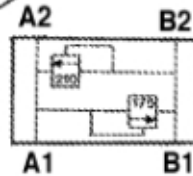

## KONTAK COMMERCIAL VALVOIL

603006 B

---

**Part assemblies**      Security Valve

---

<b>PartNo</b>	<b>Pos</b>	<b>Qty</b>	<b>Name</b>	<b>Specifications</b>
511131		1 PCS	VALVE, compl.	KONTAK
521259	1	1 PCS	• Security Valve	185 bar
521260	2	1 PCS	• Security Valve	210 bar
519041	3	1 PCS	• O-ring	102/5/00397
519036	4	1 PCS	• O-ring	102/5/00427
511121		1 PCS	VALVE, compl.	ROYAL HYDRAULIC
511122	5	1 PCS	• Security Valve	175 bar
511123	6	1 PCS	• Security Valve	210 bar
511124	7	1	• Seal kit	
511110		1 PCS	VALVE, compl.	Nordhydraulic.
511113	8	1 PCS	• Security Valve	TBS 125/175 bar
511114	9	1 PCS	• Security Valve	TBS 125/210 bar
5037009	10	1 PCS	• O-ring	Ø 17,3 x 2,4