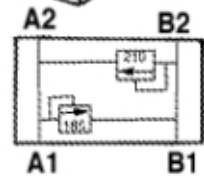

## KONTAK COMMERCIAL VALVOIL

603006 B

---

**Part assemblies**      Security Valve

---

<b>PartNo</b>	<b>Pos</b>	<b>Qty</b>	<b>Name</b>	<b>Specifications</b>
511131		1 PCS	VALVE, compl.	KONTAK
521259	1	1 PCS	• Security Valve	185 bar
521260	2	1 PCS	• Security Valve	210 bar
519041	3	1 PCS	• O-ring	102/5/00397
519036	4	1 PCS	• O-ring	102/5/00427
511121		1 PCS	VALVE, compl.	ROYAL HYDRAULIC
511122	5	1 PCS	• Security Valve	175 bar
511123	6	1 PCS	• Security Valve	210 bar
511124	7	1	• Seal kit	
511110		1 PCS	VALVE, compl.	Nordhydraulic.
511113	8	1 PCS	• Security Valve	TBS 125/175 bar
511114	9	1 PCS	• Security Valve	TBS 125/210 bar
5037009	10	1 PCS	• O-ring	Ø 17,3 x 2,4