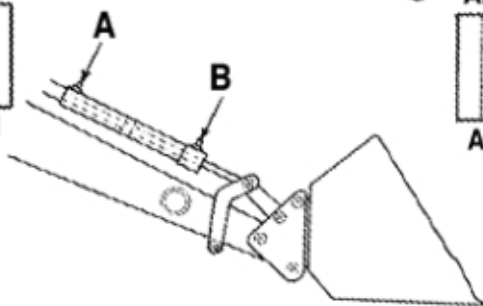

## KONTAK COMMERCIAL VALVOIL

603006 B

---

**Part assemblies**      Security Valve

---

<b>PartNo</b>	<b>Pos</b>	<b>Qty</b>	<b>Name</b>	<b>Specifications</b>
511131		1 PCS	VALVE, compl.	KONTAK
521259	1	1 PCS	• Security Valve	185 bar
521260	2	1 PCS	• Security Valve	210 bar
519041	3	1 PCS	• O-ring	102/5/00397
519036	4	1 PCS	• O-ring	102/5/00427
511121		1 PCS	VALVE, compl.	ROYAL HYDRAULIC
511122	5	1 PCS	• Security Valve	175 bar
511123	6	1 PCS	• Security Valve	210 bar
511124	7	1	• Seal kit	
511110		1 PCS	VALVE, compl.	Nordhydraulic.
511113	8	1 PCS	• Security Valve	TBS 125/175 bar
511114	9	1 PCS	• Security Valve	TBS 125/210 bar
5037009	10	1 PCS	• O-ring	Ø 17,3 x 2,4