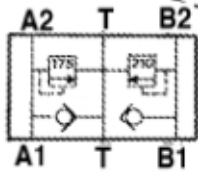

## KONTAK COMMERCIAL VALVOIL

603006 B

---

**Part assemblies**      Security Valve

---

<b>PartNo</b>	<b>Pos</b>	<b>Qty</b>	<b>Name</b>	<b>Specifications</b>
511131		1 PCS	VALVE, compl.	KONTAK
521259	1	1 PCS	• Security Valve	185 bar
521260	2	1 PCS	• Security Valve	210 bar
519041	3	1 PCS	• O-ring	102/5/00397
519036	4	1 PCS	• O-ring	102/5/00427
511121		1 PCS	VALVE, compl.	ROYAL HYDRAULIC
511122	5	1 PCS	• Security Valve	175 bar
511123	6	1 PCS	• Security Valve	210 bar
511124	7	1	• Seal kit	
511110		1 PCS	VALVE, compl.	Nordhydraulic.
511113	8	1 PCS	• Security Valve	TBS 125/175 bar
511114	9	1 PCS	• Security Valve	TBS 125/210 bar
5037009	10	1 PCS	• O-ring	Ø 17,3 x 2,4