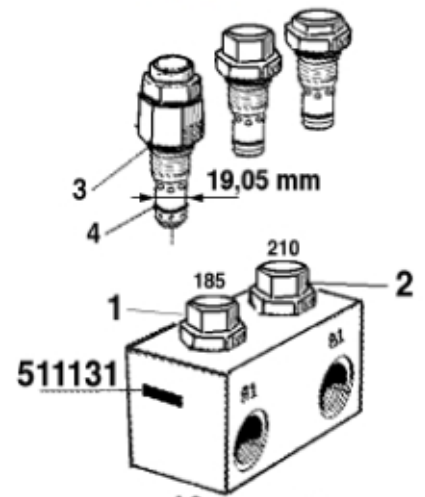

## KONTAK COMMERCIAL VALVOIL

603006 B

---

**Part assemblies**      Security Valve

---

<b>PartNo</b>	<b>Pos</b>	<b>Qty</b>	<b>Name</b>	<b>Specifications</b>
511131		1 PCS	VALVE, compl.	KONTAK
521259	1	1 PCS	• Security Valve	185 bar
521260	2	1 PCS	• Security Valve	210 bar
519041	3	1 PCS	• O-ring	102/5/00397
519036	4	1 PCS	• O-ring	102/5/00427
511121		1 PCS	VALVE, compl.	ROYAL HYDRAULIC
511122	5	1 PCS	• Security Valve	175 bar
511123	6	1 PCS	• Security Valve	210 bar
511124	7	1	• Seal kit	
511110		1 PCS	VALVE, compl.	Nordhydraulic.
511113	8	1 PCS	• Security Valve	TBS 125/175 bar
511114	9	1 PCS	• Security Valve	TBS 125/210 bar
5037009	10	1 PCS	• O-ring	Ø 17,3 x 2,4