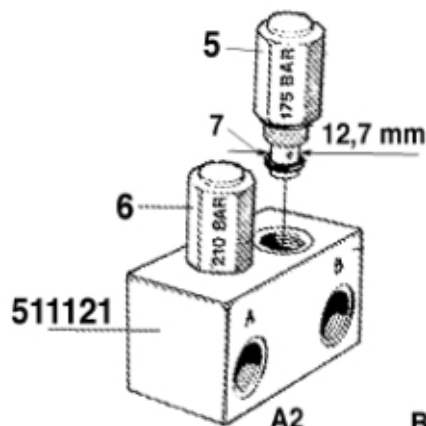

## KONTAK COMMERCIAL VALVOIL

603006 B

---

**Part assemblies**      Security Valve

---

<b>PartNo</b>	<b>Pos</b>	<b>Qty</b>	<b>Name</b>	<b>Specifications</b>
511131		1 PCS	VALVE, compl.	KONTAK
521259	1	1 PCS	• Security Valve	185 bar
521260	2	1 PCS	• Security Valve	210 bar
519041	3	1 PCS	• O-ring	102/5/00397
519036	4	1 PCS	• O-ring	102/5/00427
511121		1 PCS	VALVE, compl.	ROYAL HYDRAULIC
511122	5	1 PCS	• Security Valve	175 bar
511123	6	1 PCS	• Security Valve	210 bar
511124	7	1	• Seal kit	
511110		1 PCS	VALVE, compl.	Nordhydraulic.
511113	8	1 PCS	• Security Valve	TBS 125/175 bar
511114	9	1 PCS	• Security Valve	TBS 125/210 bar
5037009	10	1 PCS	• O-ring	Ø 17,3 x 2,4