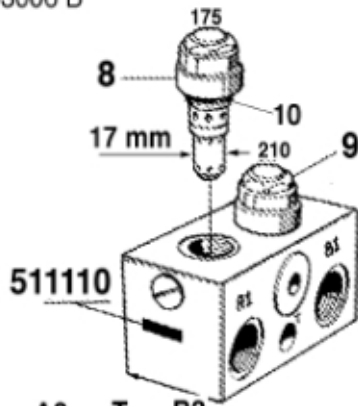

## KONTAK COMMERCIAL VALVOIL

603006 B

---

**Part assemblies**      Security Valve

---

<b>PartNo</b>	<b>Pos</b>	<b>Qty</b>	<b>Name</b>	<b>Specifications</b>
511131		1 PCS	VALVE, compl.	KONTAK
521259	1	1 PCS	• Security Valve	185 bar
521260	2	1 PCS	• Security Valve	210 bar
519041	3	1 PCS	• O-ring	102/5/00397
519036	4	1 PCS	• O-ring	102/5/00427
511121		1 PCS	VALVE, compl.	ROYAL HYDRAULIC
511122	5	1 PCS	• Security Valve	175 bar
511123	6	1 PCS	• Security Valve	210 bar
511124	7	1	• Seal kit	
511110		1 PCS	VALVE, compl.	Nordhydraulic.
511113	8	1 PCS	• Security Valve	TBS 125/175 bar
511114	9	1 PCS	• Security Valve	TBS 125/210 bar
5037009	10	1 PCS	• O-ring	Ø 17,3 x 2,4