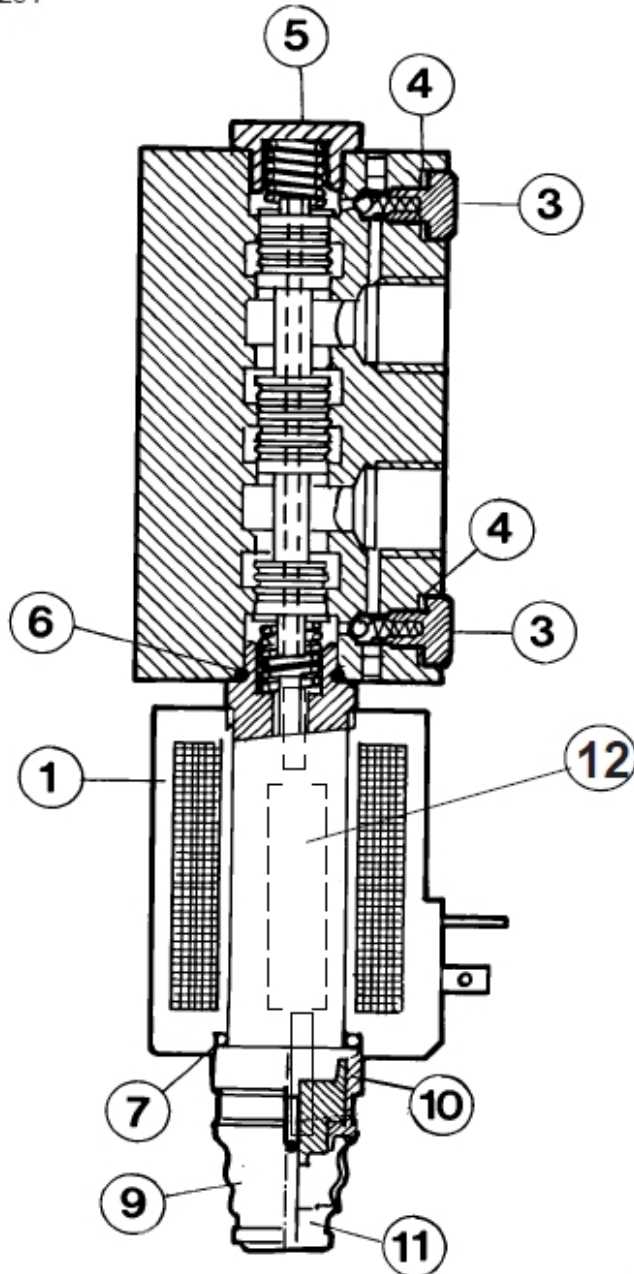

R 617251

Description (Intertraco)
Part assemblies Valve

PartNo	Pos	Qty	Name	Specifications
516052	1	1 PCS	Solenoid	80012 (12DC)
516081	3	2 PCS	Check valve	16010
5013601	4		Washer	CU8,2 x 12
516059	5	1 PCS	Plug	16018
5037201	6		O-ring	
5037248	7		O-ring	
516054	9	1 PCS	Boot	R-510
516053	10	1 PCS	Nut	21448
516057	11	1 PCS	Button	21449
516056	12	1 PCS	Core, cpl.	Tcc / 10 / U4 / MNA 1