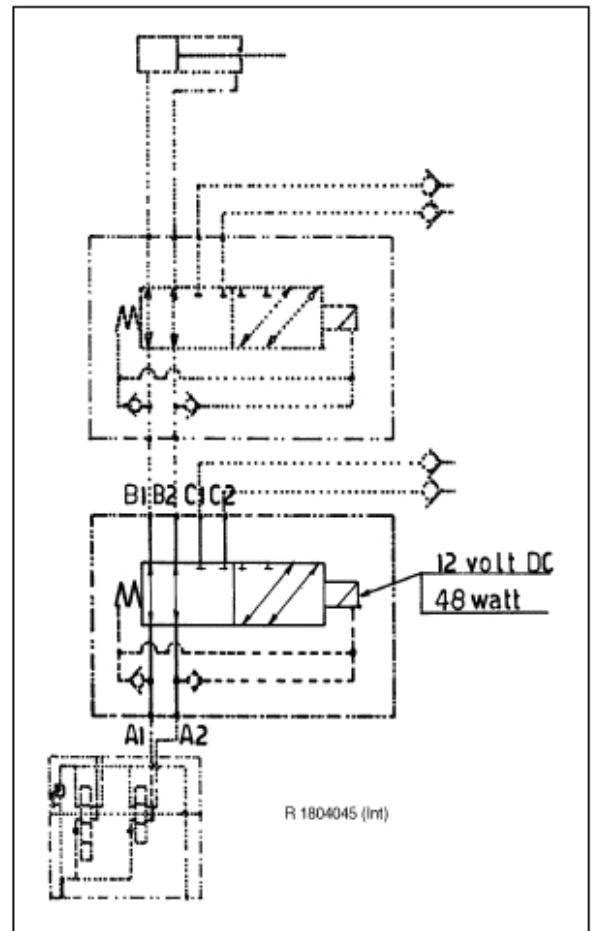

R 617251

Description (Intertraco)
Part assemblies Valve

PartNo	Pos	Qty	Name	Specifications
516052	1	1 PCS	Solenoid	80012 (12DC)
516081	3	2 PCS	Check valve	16010
5013601	4		Washer	CU8,2 x 12
516059	5	1 PCS	Plug	16018
5037201	6		O-ring	
5037248	7		O-ring	
516054	9	1 PCS	Boot	R-510
516053	10	1 PCS	Nut	21448
516057	11	1 PCS	Button	21449
516056	12	1 PCS	Core, cpl.	Tcc / 10 / U4 / MNA 1