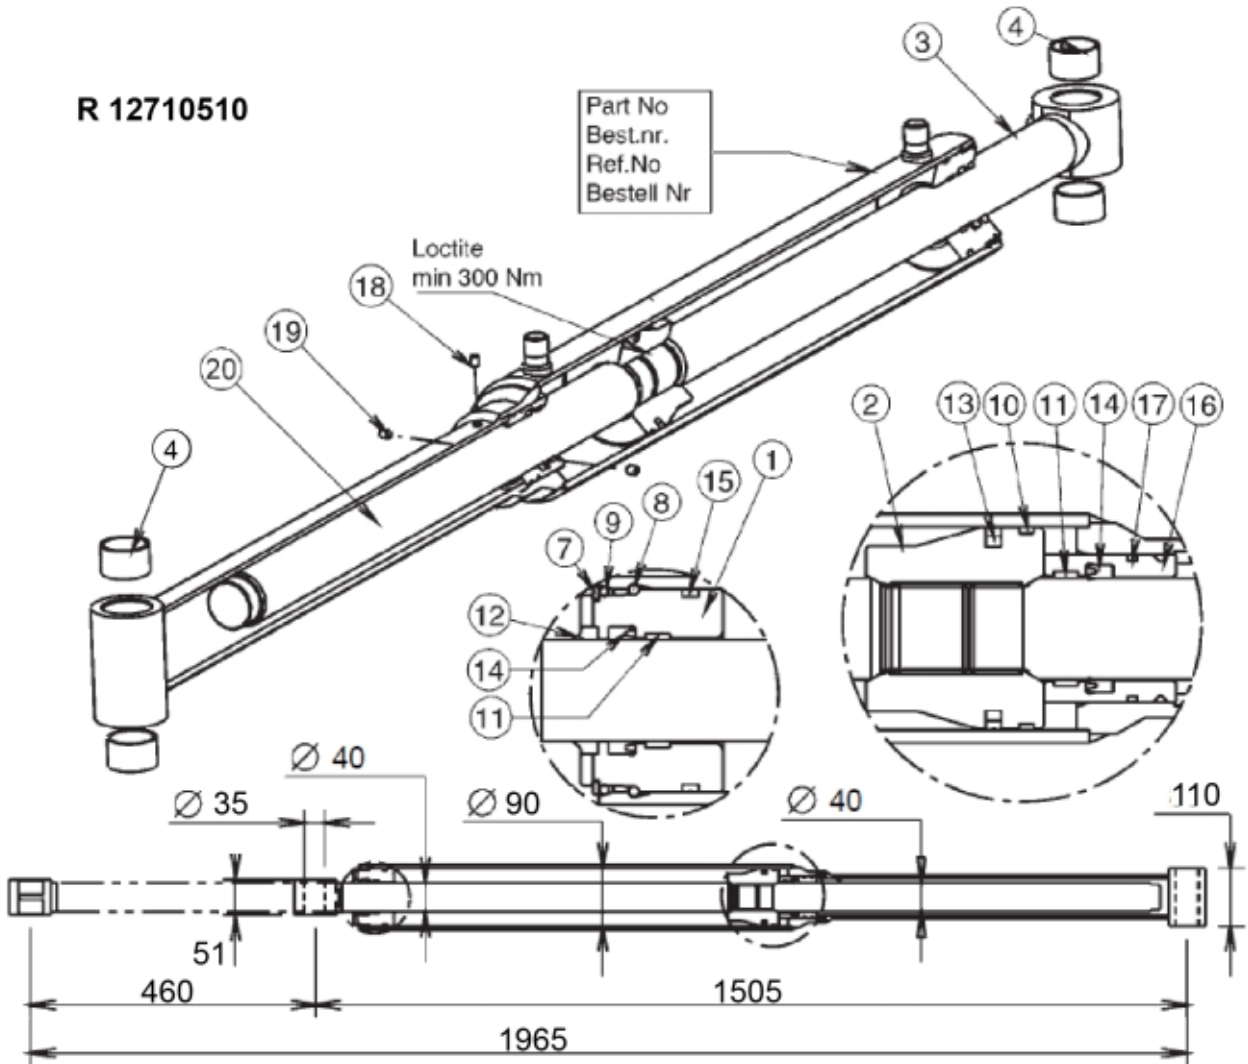

R 12710510

Part No  
Best.nr.  
Ref.No  
Bestell Nr

Loctite  
min 300 Nm

**Description** Ø 90/40/40 mm  
**Part assemblies** Cylinder

PartNo	Pos	Qty	Name	Specification
12709011	1	1	Bearing	
12709012	2	1	Piston	
12710523	3	1	Piston rod	
5018514	4	4	Bushing	D35 L=20
5016619	7	1	Retaining ring	
5016666	8	1	Retaining ring	
12700017	16	1	Guide	
5005983	19	2	Stop screw	S6SS M6x16
12700915	20	1	Rear rod	
5033716		1	Seal kit	
5037240	9	1	• O-ring	82,14 x 3,53
5040017	10	1	• Guide ring	90/85 x 5,5
5040010	11	2	• Guide ring	40/45x9,7
5038101	12	1	• Wiper	40/50x7/10
5040027	13	1	• Piston seal	90/74,5 x 6,3
5038254	14	2	• Seal	40/50x10
5039007	15	1	• Seal kit	90 x 83 x 6,5
5039001	17	1	• Seal kit	58 x 53.4 x 4.1
5022095	18	1	• Plug	