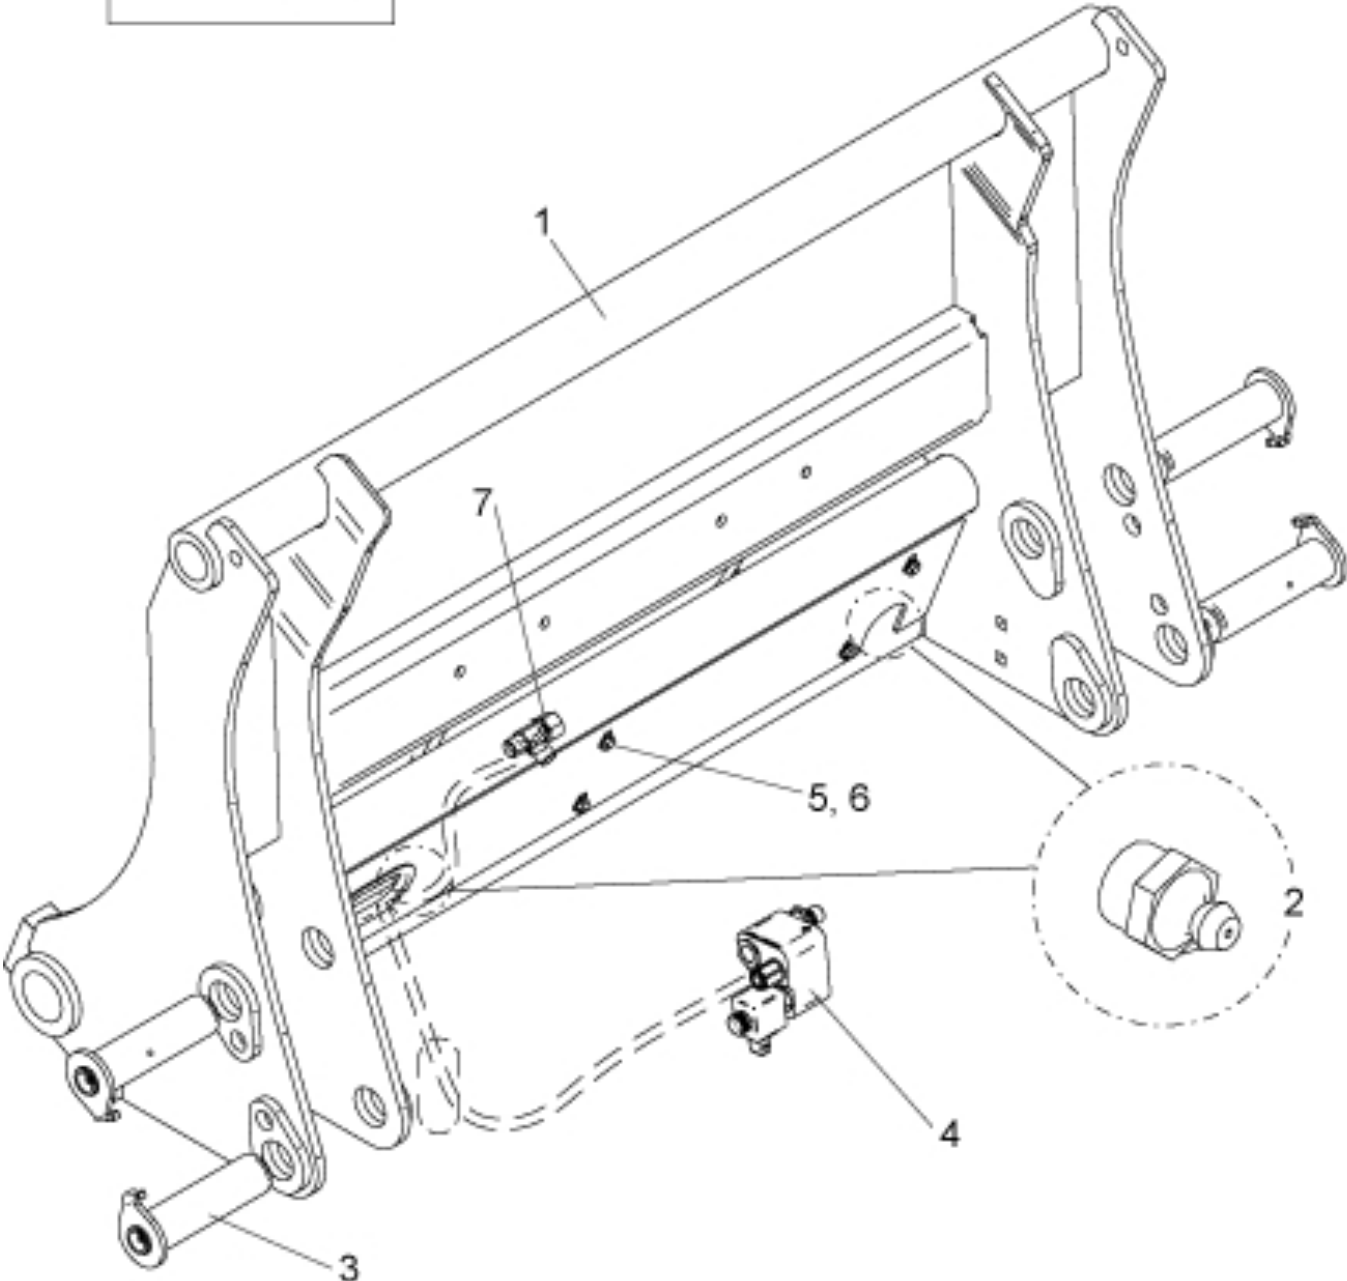

9 = Volvo BM (Stora)

r5219073a

---

**Description** Tool carrier  
**Part assemblies** Big BM DL

---

<b>PartNo</b>	<b>Pos</b>	<b>Qty</b>	<b>Name</b>	<b>Specifications</b>
5219074-19	1	1	Tool carrier	MF Red
5023005	2	2	Greaser	M 10 x 1
60021068	3	1 PCS	Pin kit	Replaces 9020072
10550456	4	1 PCS	Valve	
5002051	5	6	Screw	M6S 8 x 20
5013101	6	6	Washer	BRB 8,4 x 16
5027454	7	1	L-coupling	