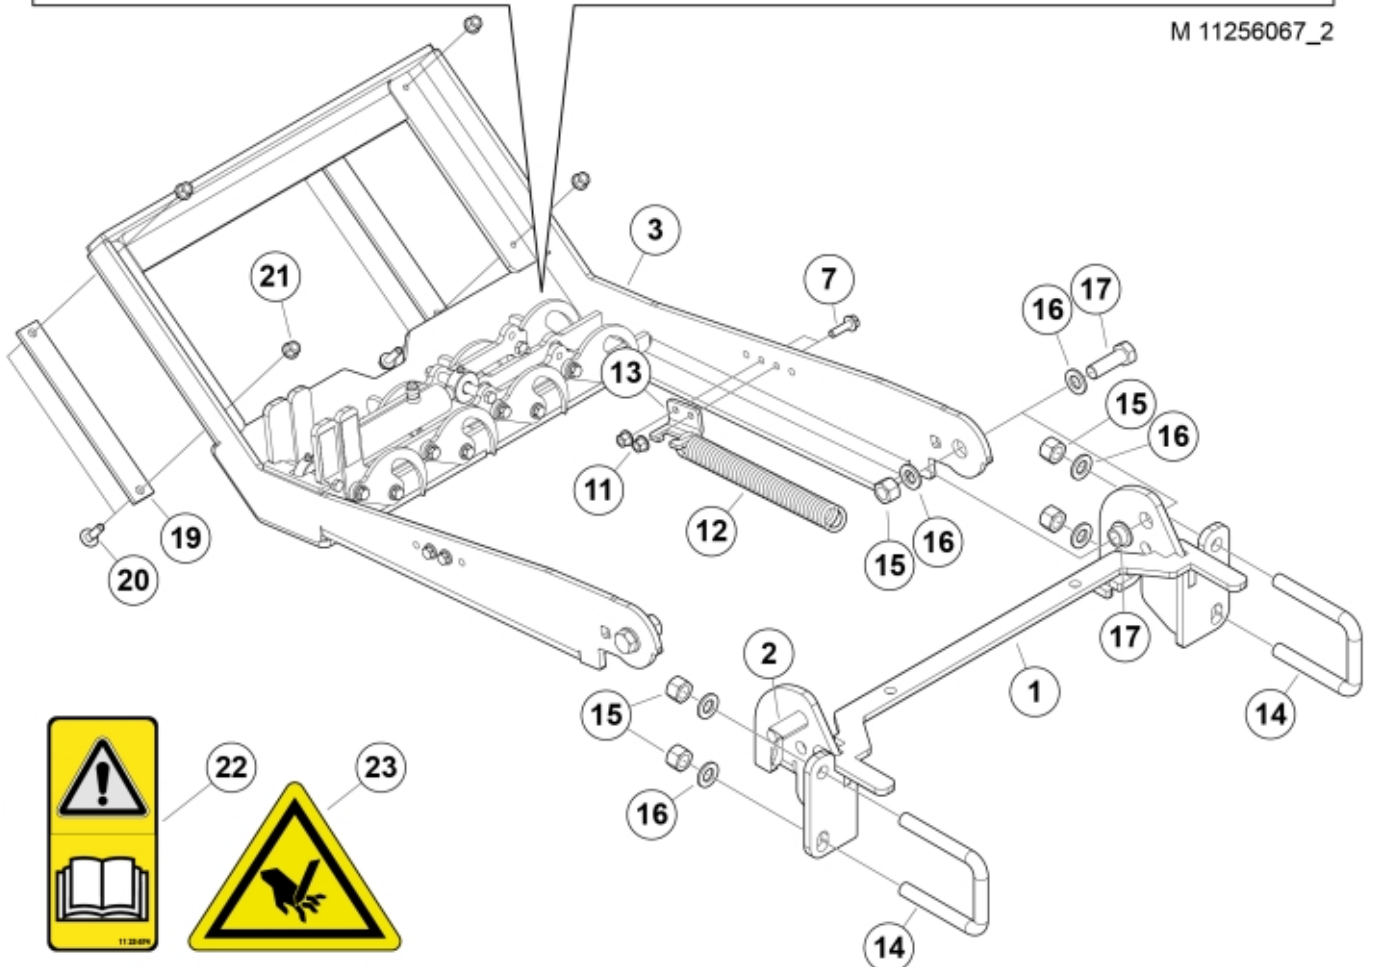

M 11256067_1

Spare part info

M 11256067_2

Part assemblies Bale wrap handler

PartNo	Pos	Qty	Name	Specifications
11256067		1	Bale wrap handler	
60070230-17	1	1	Frame	
10386341	2	2 PCS	• Locking Pin	
60070303-17	3	1	Frame	
60071913	4	1	Plate	
60071914	5	1	Plate	
60070384	6	8	Hook	
5052161	7	20	Screw	M6SF M8x30 8.8 fzb
60071906	8	16	Spacer	
60071916	9	2	Spacer Sleeve	
5002063	10	2	Screw	M6S 8x100
5052122	11	6	Nut	
60063473	12	2	Spring	
60072044	13	2	Plate	
60020469	14	2	U-bolt	80x80 M16 (60003288)
5011557	15	6	Nut	Loc-King M16
5013105	16	8	Washer	BRB 17 x 30 x 3 300HV
5002154	17	2	Screw	M6S 16 x 50 (8.8)
60064901	18	1	Cylinder	25/16
60071601		1	Slide plate kit	
	19	2 PCS	• Slide plate	
	20	4	• Screw	MVBF M8x30 (4.6)
5052122	21	4	• Nut	
1123674	22	1	Warning decal	"Read manual"
11136516	23	1	Warning decal	