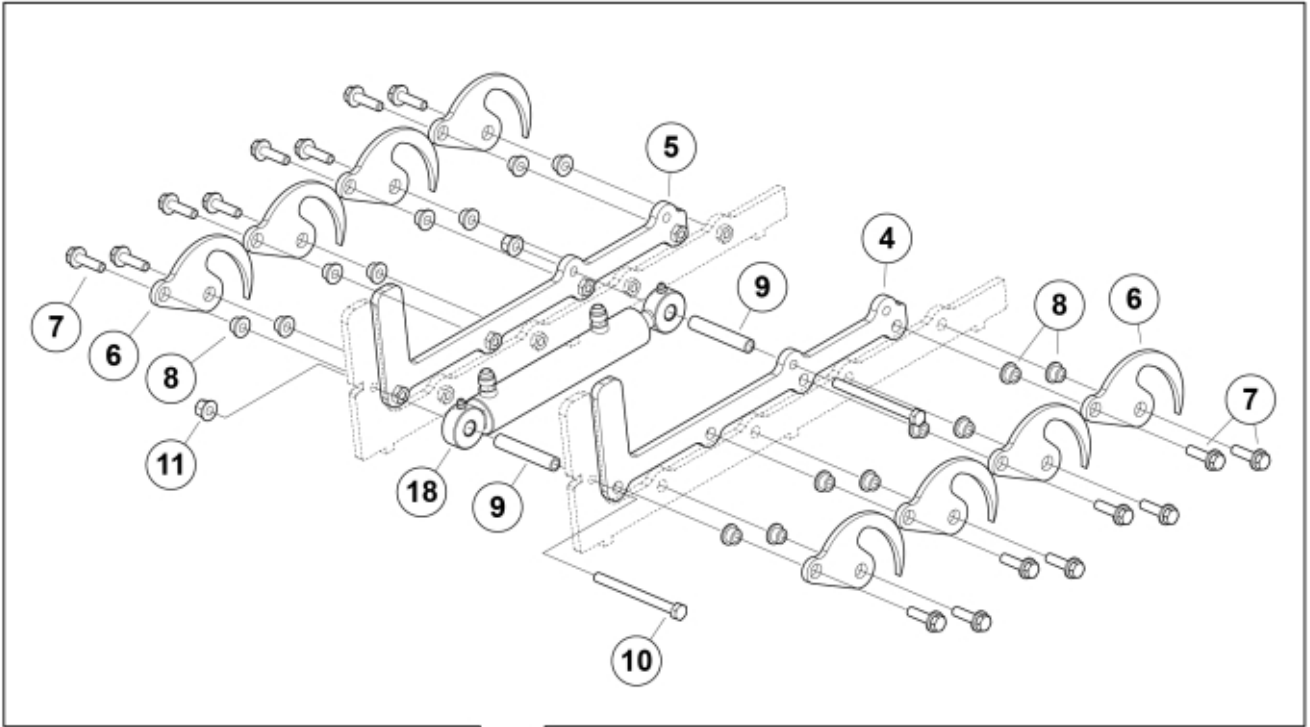

M 11256067_1

Spare part info

M 11256067_2

Part assemblies Bale wrap handler

PartNo	Pos	Qty	Name	Specifications
11256067		1	Bale wrap handler	
60070230-17	1	1	Frame	
10386341	2	2 PCS	• Locking Pin	
60070303-17	3	1	Frame	
60071913	4	1	Plate	
60071914	5	1	Plate	
60070384	6	8	Hook	
5052161	7	20	Screw	M6SF M8x30 8.8 fzb
60071906	8	16	Spacer	
60071916	9	2	Spacer Sleeve	
5002063	10	2	Screw	M6S 8x100
5052122	11	6	Nut	
60063473	12	2	Spring	
60072044	13	2	Plate	
60020469	14	2	U-bolt	80x80 M16 (60003288)
5011557	15	6	Nut	Loc-King M16
5013105	16	8	Washer	BRB 17 x 30 x 3 300HV
5002154	17	2	Screw	M6S 16 x 50 (8.8)
60064901	18	1	Cylinder	25/16
60071601		1	Slide plate kit	
	19	2 PCS	• Slide plate	
	20	4	• Screw	MVBF M8x30 (4.6)
5052122	21	4	• Nut	
1123674	22	1	Warning decal	"Read manual"
11136516	23	1	Warning decal	