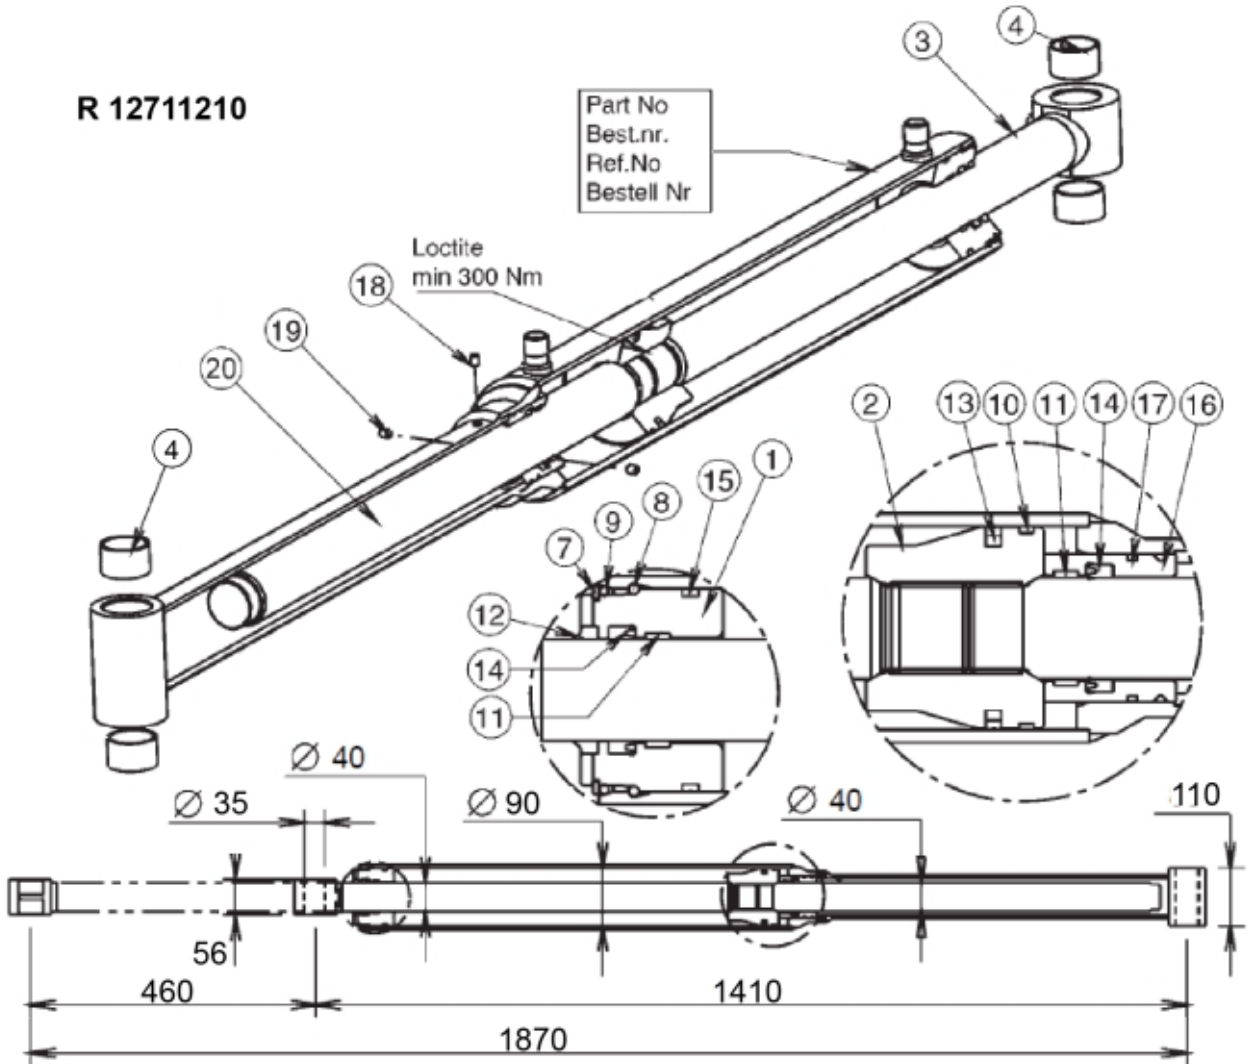

R 12711210

Part No  
Best.nr.  
Ref.No  
Bestell Nr

Loctite  
min 300 Nm

**Description** Ø 90/40/40 mm  
**Part assemblies** Cylinder

PartNo	Pos	Qty	Name	Specifications
12709011	1	1	Bearing	
12709012	2	1	Piston	
12708323	3	1	Piston rod	
5018514	4	4	Bushing	D35 L=20
5016619	7	1	Retaining ring	
5016666	8	1	Retaining ring	
12700017	16	1	Guide	
5005983	19	2	Stop screw	S6SS M6x16
12700915	20	1	Rear rod	
5033716		1	Seal kit	
5037240	9	1	• O-ring	82,14 x 3,53
5040017	10	1	• Guide ring	90/85 x 5,5
5040010	11	2	• Guide ring	40/45x9,7
5038101	12	1	• Wiper	40/50x7/10
5040027	13	1	• Piston seal	90/74,5 x 6,3
5038254	14	2	• Seal	40/50x10
5039007	15	1	• Cover seal	90 x 83 x 6,5
5039001	17	1	• Seal kit	58 x 53.4 x 4.1
5022095	18	1	• Plug	