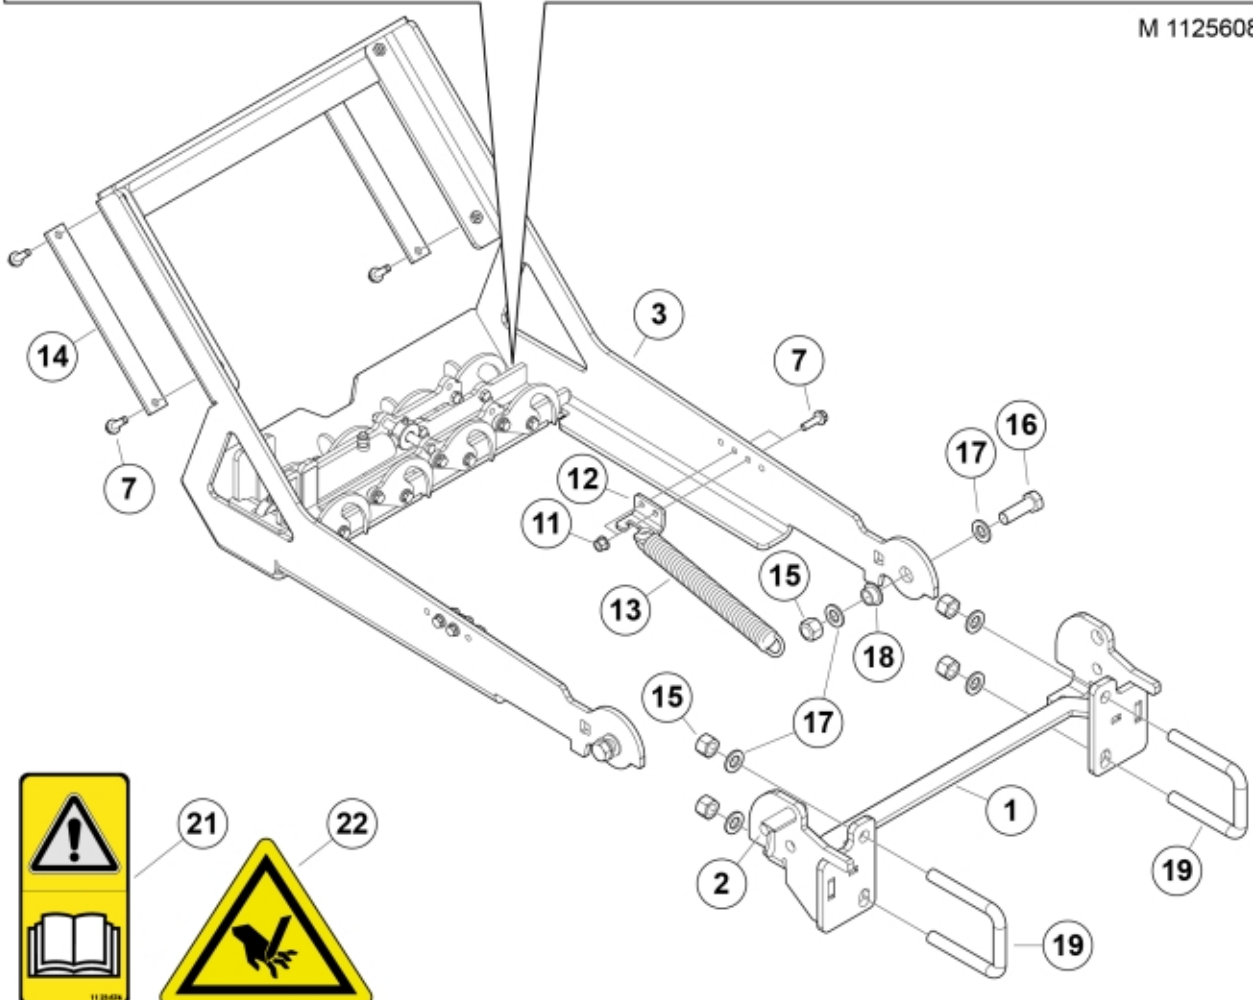

M 11256084-1

Spare part info

M 11256084-2

Part assemblies Bale wrap handler
Specification Year From: 01/03/2022 00:00:00

PartNo	Pos	Qty	Name	Specifications
11256084		1	Bale wrap handler	01/03/2022 00:00:00
60071584	1	1	Frame	
10386341	2	2 PCS	• Locking Pin	
60071077	3	1	Frame	
60071913	4	1	Plate	
60071914	5	1	Plate	
60070384	6	8	Hook	
5052161	7	24	Screw	M6SF M8x30 8.8 fzb
60071906	8	16	Spacer	
60071916	9	2	Spacer Sleeve	
5002063	10	2	Screw	M6S 8x100
5052122	11	6	Nut	
60072044	12	2	Plate	
60063473	13	2	Spring	
60071086	14	2	Slide plate	
5011557	15	6	Nut	Loc-King M16
5002154	16	2	Screw	M6S 16 x 50 (8.8)
5013105	17	8	Washer	BRB 17 x 30 x 3 300HV
60071922	18	2	Spacer	
60020469	19	2	U-bolt	80x80 M16 (60003288)
60064901	20	1	Cylinder	25/16
1123674	21	1	Warning decal	"Read manual"
11136516	22	1	Warning decal	