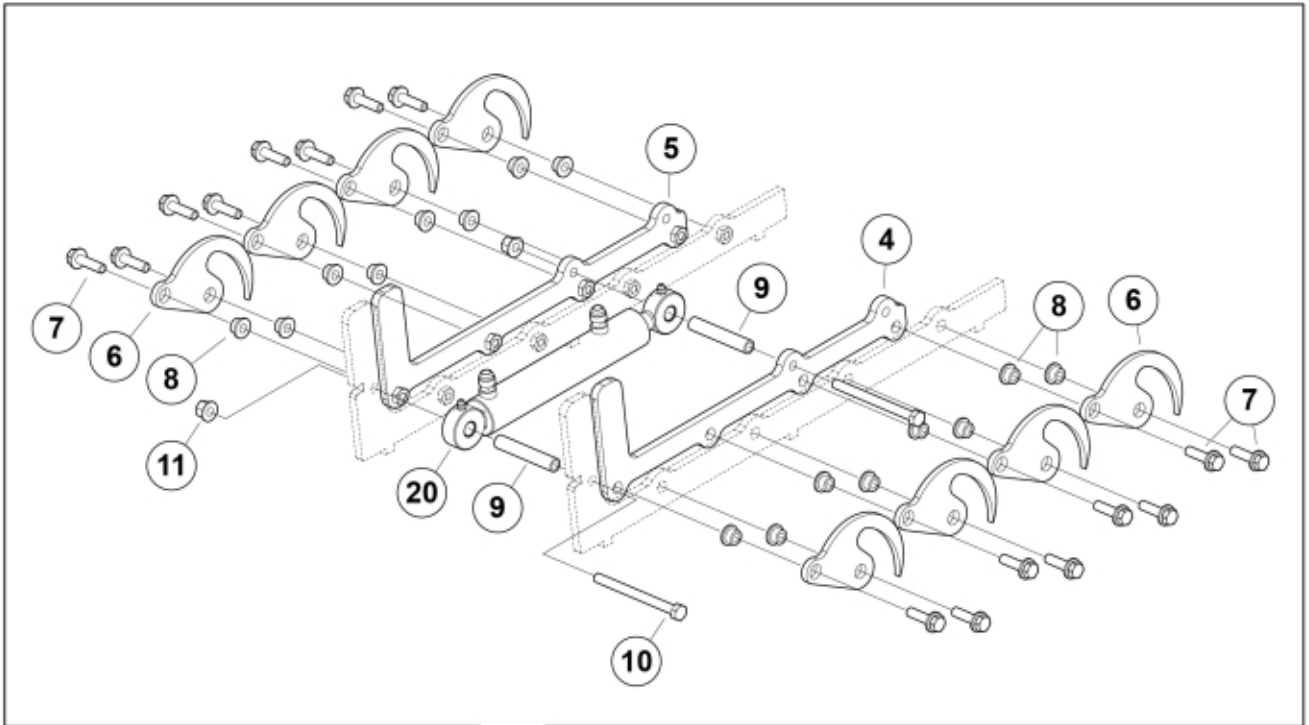

M 11256084-1

Spare part info

M 11256084-2

Part assemblies Bale wrap handler
Specification Year From: 01/03/2022 00:00:00

PartNo	Pos	Qty	Name	Specifications
11256084		1	Bale wrap handler	01/03/2022 00:00:00
60071584	1	1	Frame	
10386341	2	2 PCS	• Locking Pin	
60071077	3	1	Frame	
60071913	4	1	Plate	
60071914	5	1	Plate	
60070384	6	8	Hook	
5052161	7	24	Screw	M6SF M8x30 8.8 fzb
60071906	8	16	Spacer	
60071916	9	2	Spacer Sleeve	
5002063	10	2	Screw	M6S 8x100
5052122	11	6	Nut	
60072044	12	2	Plate	
60063473	13	2	Spring	
60071086	14	2	Slide plate	
5011557	15	6	Nut	Loc-King M16
5002154	16	2	Screw	M6S 16 x 50 (8.8)
5013105	17	8	Washer	BRB 17 x 30 x 3 300HV
60071922	18	2	Spacer	
60020469	19	2	U-bolt	80x80 M16 (60003288)
60064901	20	1	Cylinder	25/16
1123674	21	1	Warning decal	"Read manual"
11136516	22	1	Warning decal	