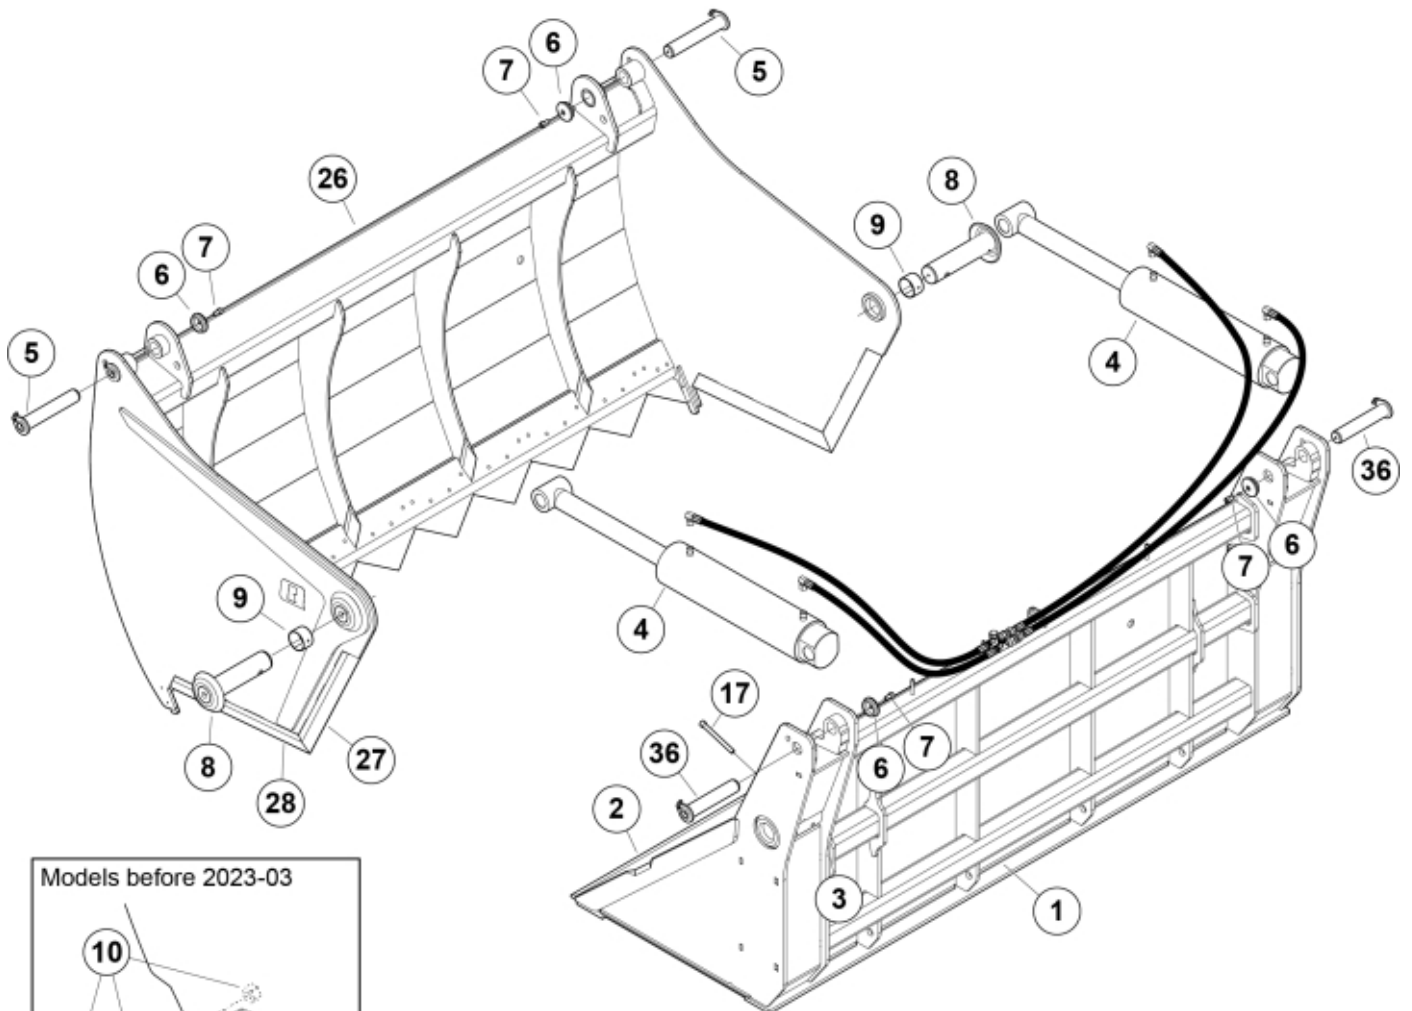

r11256087-088_1

r11256086-024-087-088_2

Part assemblies Silocut L+ 225 Bucket

PartNo	Pos	Qty	Name	Specifications
11256087		1	Silocut L+ 225 Bucket	
60071500	1	1	Bucket	
60071504	2	1	• Cutting edge	225
5011555	3	2	Nut	M12 Loc
60068256-1	4	2	Cylinder	
60030256	5	2	Pin cpl.	
5215131	6	4	Locking cover	
5050608	7	4	Screw	MC6S M10x20 Loc
60027947	8	2	Pin	
5051187	9	2	Bushing	
60092296	10	1	Service kit	
		1	• Tooth	
		1	• Tooth	
		4	• Screw	
		4	• Nut	M12 Loc
60089923-22	13	1	Cutting edge RH	
11262629-22	14	8	Cutting edge	250mm
60089924-22	15	1	Cutting edge LH	
5050610	16	38	Screw	MF6S 12.9 fzb M12x20
5052116	17	2	Screw	MC6S M12x130
11120580	18	2	Adapter cpl.	
5028031	19	2	T-Adapter	
5051191	20	2	Hose clamp	
5011553	21	2	Nut	M6M M8 Loc-king
		1	Hose kit	
60070829	22	2	• Hose	1/2" L=1740 1/2GRML 1/2G90LMC
60070830	23	2	• Hose	1/2" L=1265 1/2GRML 1/2G90LMC
5022177	24	1	Cable tie	Red
5022179	25	1	Cable tie	Blue
60093521-17	26	1	Jaw	
60066739	27	2	• Cutting edge	
60061405	28	2	• Cutting edge	
1123674	29	1	Warning decal	"Read manual"
1123673	30	1	Warning decal	
60034425	31	1	Warning decal	
11137324	32	1	Warning decal	"Keep cutting edges sharp"
11136516	33	1	Warning decal	
60056616	34	2	Decal	"Q" medium 110mm
60062202	35	1	Decal	"Silocut L+"
60006393	36	2	Pin	
5022119		2	Plug	