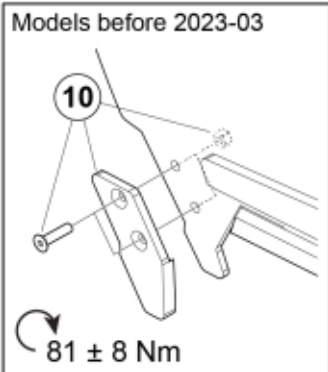

r11256087-088_1

r11256086-024-087-088_2

Part assemblies Silocut L+ 225 Bucket

PartNo	Pos	Qty	Name	Specifications
11256087		1	Silocut L+ 225 Bucket	
60071500	1	1	Bucket	
60071504	2	1	• Cutting edge	225
5011555	3	2	Nut	M12 Loc
60068256-1	4	2	Cylinder	
60030256	5	2	Pin cpl.	
5215131	6	4	Locking cover	
5050608	7	4	Screw	MC6S M10x20 Loc
60027947	8	2	Pin	
5051187	9	2	Bushing	
60092296	10	1	Service kit	
		1	• Tooth	
		1	• Tooth	
		4	• Screw	
		4	• Nut	M12 Loc
60089923-22	13	1	Cutting edge RH	
11262629-22	14	8	Cutting edge	250mm
60089924-22	15	1	Cutting edge LH	
5050610	16	38	Screw	MF6S 12.9 fzb M12x20
5052116	17	2	Screw	MC6S M12x130
11120580	18	2	Adapter cpl.	
5028031	19	2	T-Adapter	
5051191	20	2	Hose clamp	
5011553	21	2	Nut	M6M M8 Loc-king
		1	Hose kit	
60070829	22	2	• Hose	1/2" L=1740 1/2GRML 1/2G90LMC
60070830	23	2	• Hose	1/2" L=1265 1/2GRML 1/2G90LMC
5022177	24	1	Cable tie	Red
5022179	25	1	Cable tie	Blue
60093521-17	26	1	Jaw	
60066739	27	2	• Cutting edge	
60061405	28	2	• Cutting edge	
1123674	29	1	Warning decal	"Read manual"
1123673	30	1	Warning decal	
60034425	31	1	Warning decal	
11137324	32	1	Warning decal	"Keep cutting edges sharp"
11136516	33	1	Warning decal	
60056616	34	2	Decal	"Q" medium 110mm
60062202	35	1	Decal	"Silocut L+"
60006393	36	2	Pin	
5022119		2	Plug	