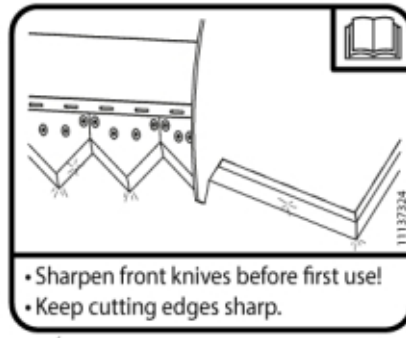

r11256087-088_1

r11256086-024-087-088_2

Part assemblies Silocut L+ 225 Bucket

PartNo	Pos	Qty	Name	Specifications
11256087		1	Silocut L+ 225 Bucket	
60071500	1	1	Bucket	
60071504	2	1	• Cutting edge	225
5011555	3	2	Nut	M12 Loc
60068256-1	4	2	Cylinder	
60030256	5	2	Pin cpl.	
5215131	6	4	Locking cover	
5050608	7	4	Screw	MC6S M10x20 Loc
60027947	8	2	Pin	
5051187	9	2	Bushing	
60092296	10	1	Service kit	
		1	• Tooth	
		1	• Tooth	
		4	• Screw	
		4	• Nut	M12 Loc
60089923-22	13	1	Cutting edge RH	
11262629-22	14	8	Cutting edge	250mm
60089924-22	15	1	Cutting edge LH	
5050610	16	38	Screw	MF6S 12.9 fzb M12x20
5052116	17	2	Screw	MC6S M12x130
11120580	18	2	Adapter cpl.	
5028031	19	2	T-Adapter	
5051191	20	2	Hose clamp	
5011553	21	2	Nut	M6M M8 Loc-king
		1	Hose kit	
60070829	22	2	• Hose	1/2" L=1740 1/2GRML 1/2G90LMC
60070830	23	2	• Hose	1/2" L=1265 1/2GRML 1/2G90LMC
5022177	24	1	Cable tie	Red
5022179	25	1	Cable tie	Blue
60093521-17	26	1	Jaw	
60066739	27	2	• Cutting edge	
60061405	28	2	• Cutting edge	
1123674	29	1	Warning decal	"Read manual"
1123673	30	1	Warning decal	
60034425	31	1	Warning decal	
11137324	32	1	Warning decal	"Keep cutting edges sharp"
11136516	33	1	Warning decal	
60056616	34	2	Decal	"Q" medium 110mm
60062202	35	1	Decal	"Silocut L+"
60006393	36	2	Pin	
5022119		2	Plug	