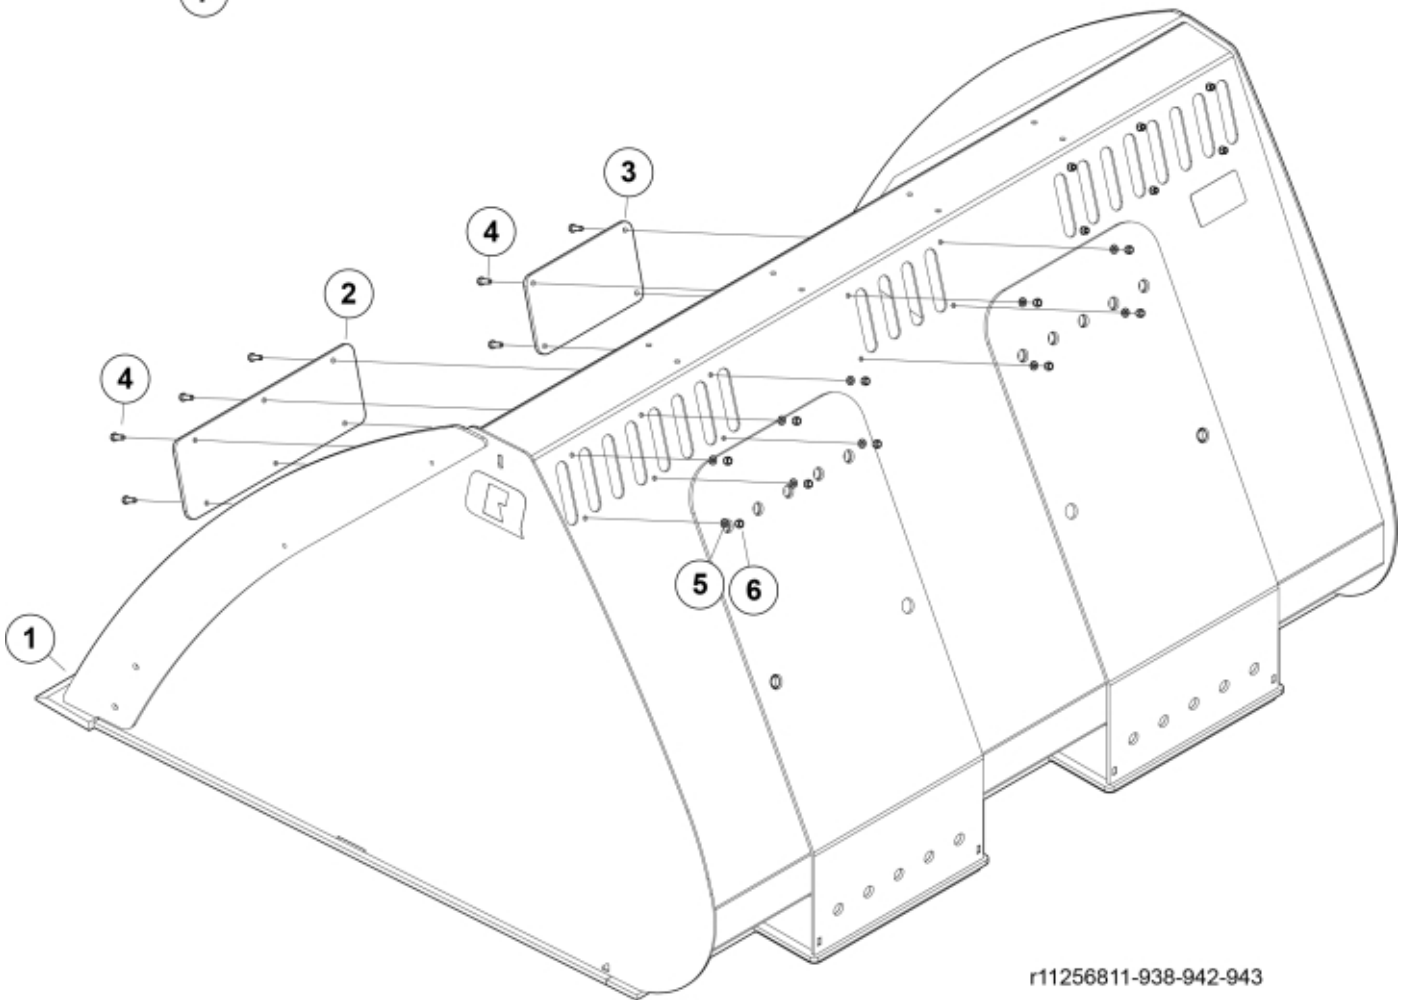

7

r11256811-938-942-943

Part assemblies Cazo VL+ 260

PartNo	Pos	Qty	Nombre	Especificaciones
60120932	1	1	Borde de corte	
60123252	2	2	Placa de la cubierta	
60123260	3	1	Placa de la cubierta	
5002052	4	16	Tornillo	M6S M8x25
5013101	5	16	Arandela	BRB 8,4 x 16
5011553	6	16	Tuerca	M6M M8 Loc-king
60056248	7	2	Pegatina	«Q» grande 150 mm
5022119		4	Enchufe	