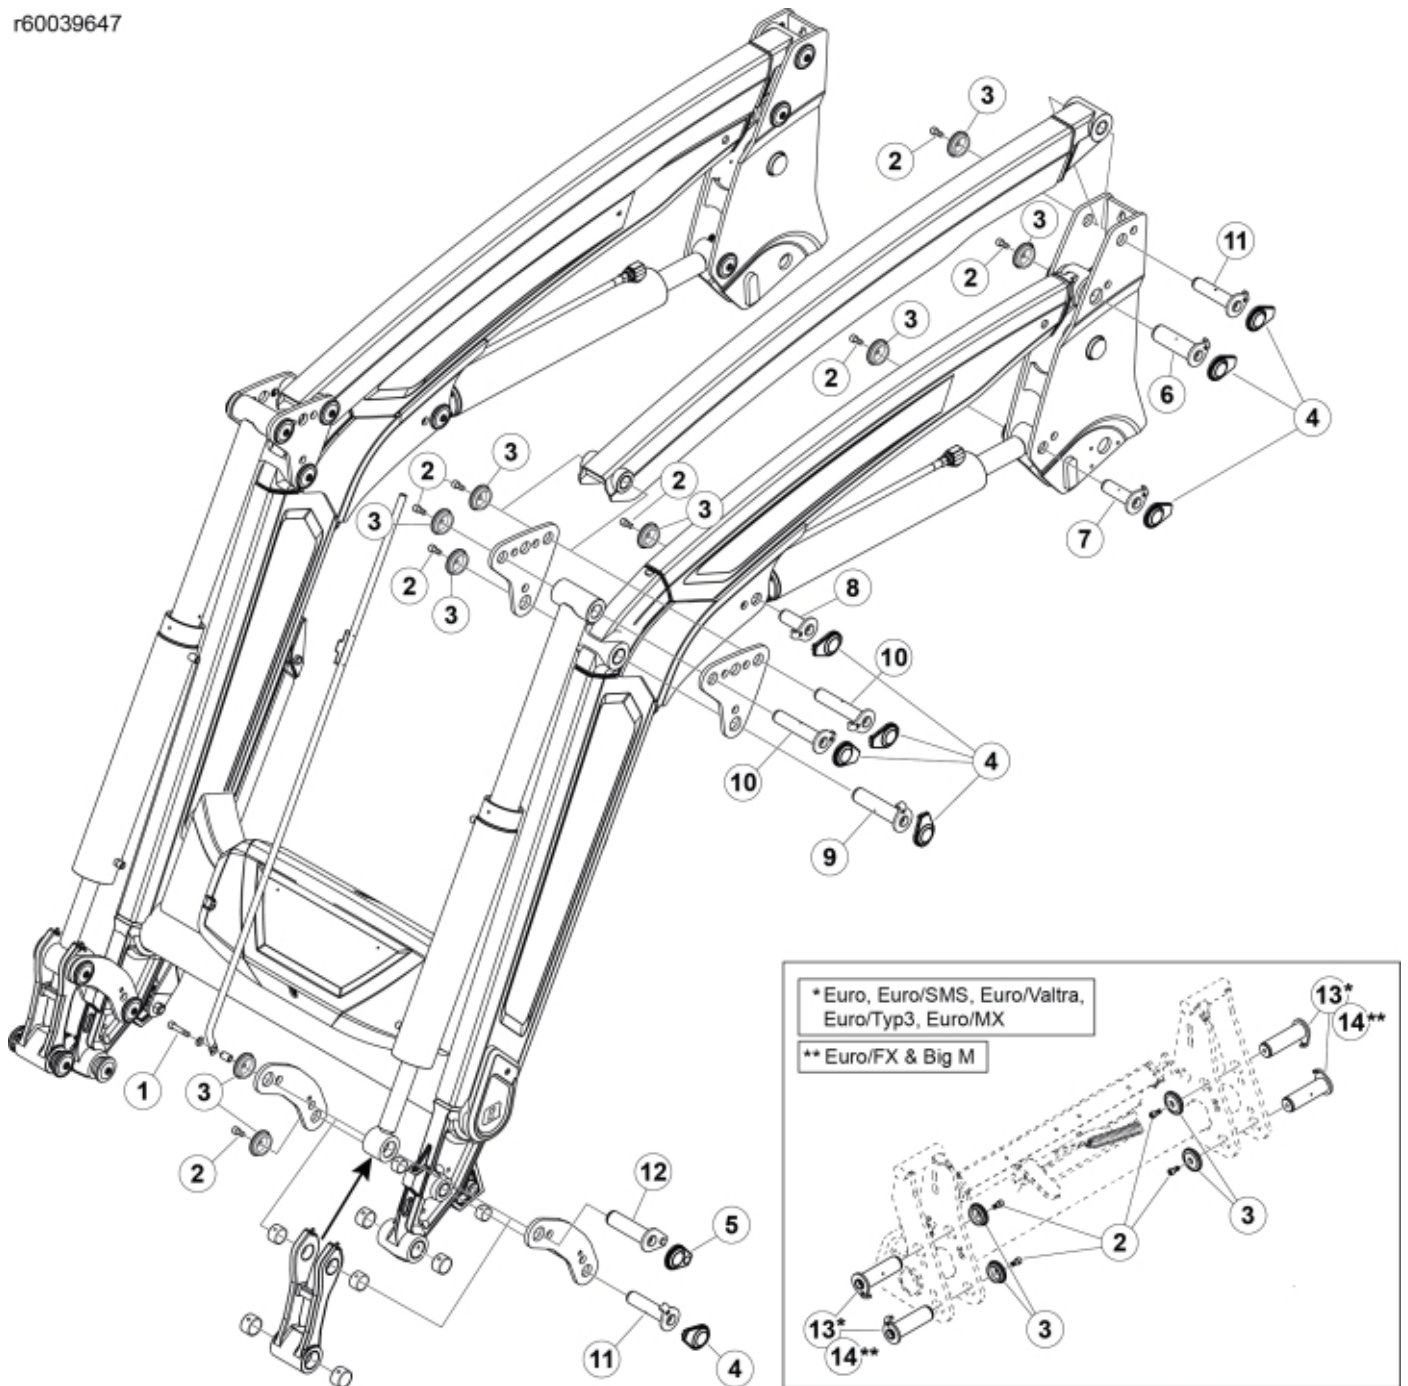

r60039647

Part assemblies		Juego de clavijas		
Specification		Especificación: Q3S-Q5L		
PartNo	Pos	Qty	Nombre	Especificaciones
60039647		1	Juego de clavijas	Q3S-Q5L
5050605	1	1	Tornillo	MC6S 10x50 Loc
5050608	2	21	Tornillo	MC6S M10x20 Loc
5215131	3	22	Cubierta de bloqueo	
60008692	4	20	Cubierta de plástico	
60107382	5	2	Cubierta de plástico	
60018062	6	2	Pasador del rodamiento	D=40, L=127mm
60018047	7	2	Pasador del rodamiento	D=30, L=96mm
60004177	8	2	Pasador del rodamiento	D=30, L=80mm
60000355	9	2	Pasador del rodamiento	D=35, L=147mm
60033598	10	4	Pasador del rodamiento	D=30, L=147mm
60018046	11	4	Pasador del rodamiento	D=30, L=127mm
60003247	12	2	Pasador del rodamiento	D=35, L=127mm
60006415	13	4	Clavija	D40 L=134
60019828	14	4	Pasador del rodamiento	D=40, L=147mm