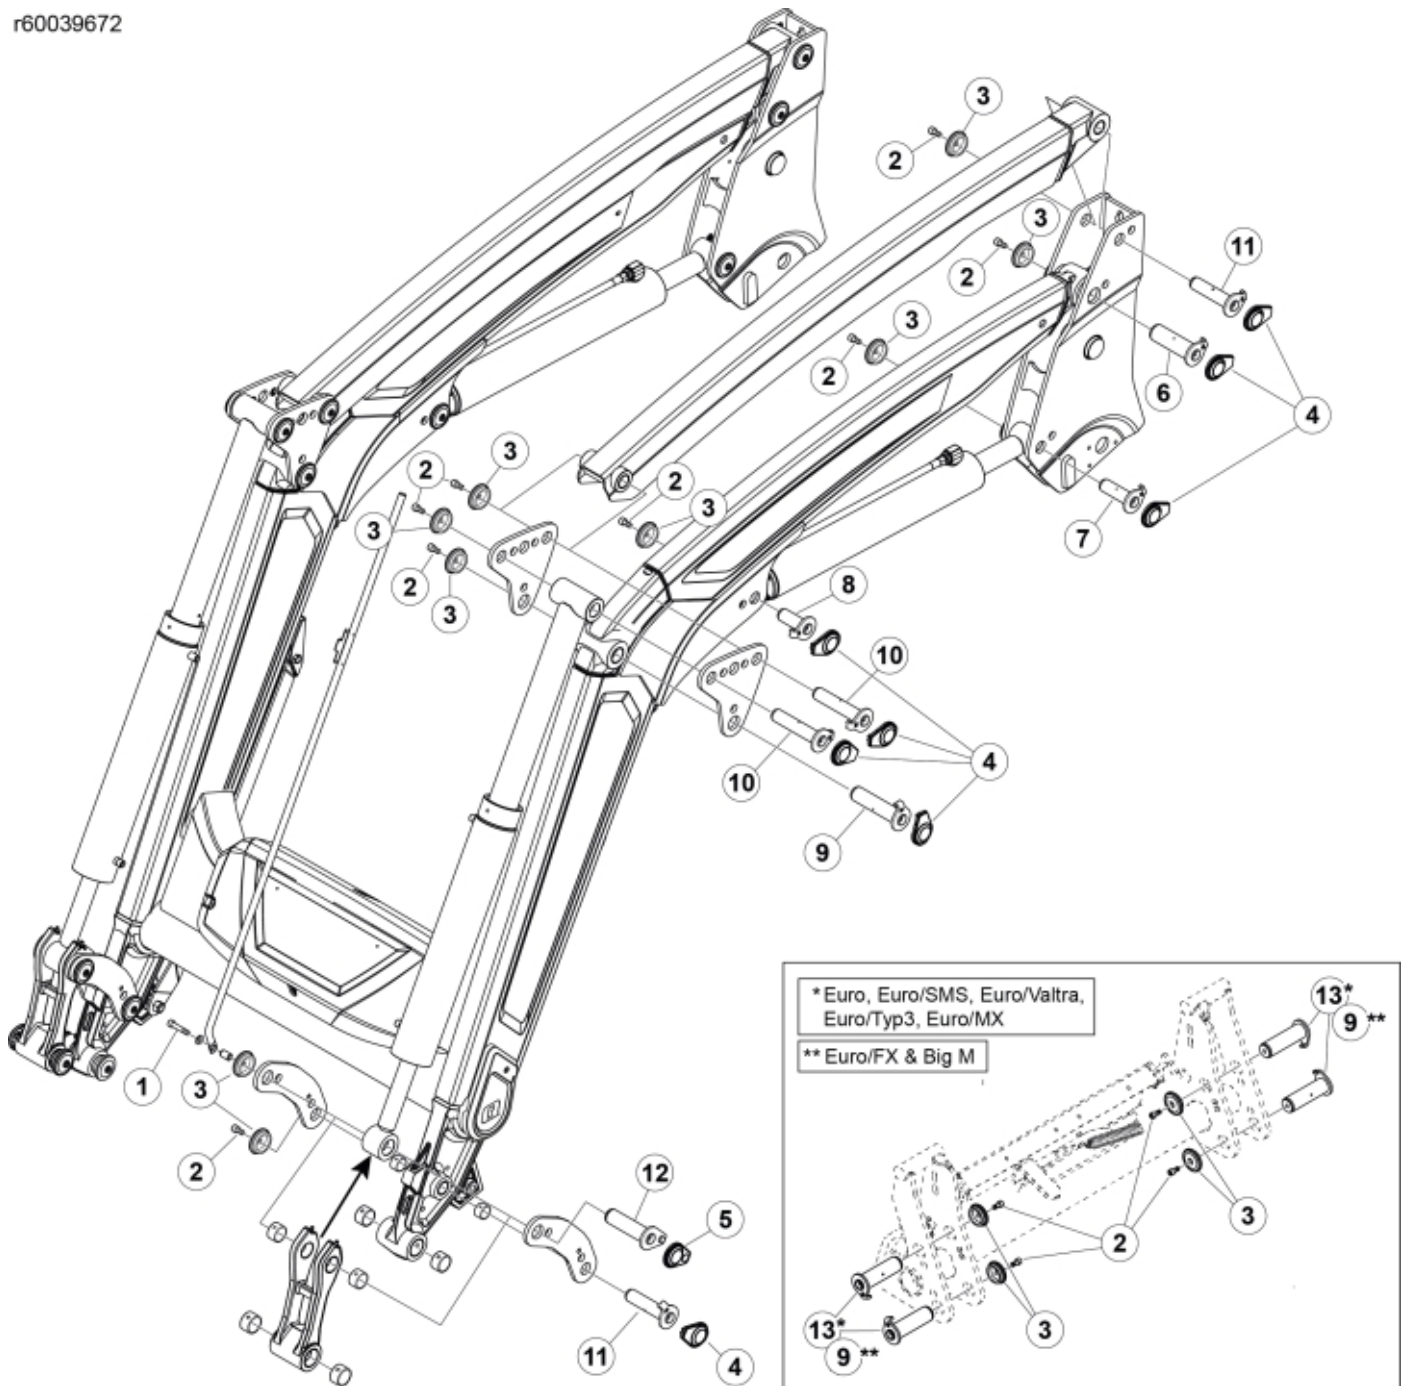

r60039672

Part assemblies		Juego de clavijas		
Specification		Especificación: Q6S-Q8M		
PartNo	Pos	Qty	Nombre	Especificaciones
60039672		1	Juego de clavijas	Q6S-Q8M
5050605	1	1	Tornillo	MC6S 10x50 Loc
5050608	2	21	Tornillo	MC6S M10x20 Loc
5215131	3	22	Cubierta de bloqueo	
60008692	4	20	Cubierta de plástico	
60107382	5	2	Cubierta de plástico	
60004503	6	2	Pasador del rodamiento	D=45, L=129mm
60018058	7	2	Pasador del rodamiento	D=35, L=96mm
60018059	8	2	Pasador del rodamiento	D=35, L=84mm
60019828	9	6	Pasador del rodamiento	D=40, L=147mm
60000355	10	4	Pasador del rodamiento	D=35, L=147mm
60018053	11	4	Pasador del rodamiento	D=35, L=127mm
60003248	12	2	Pasador del rodamiento	D=40, L=127
60006415	13	4	Clavija	D40 L=134