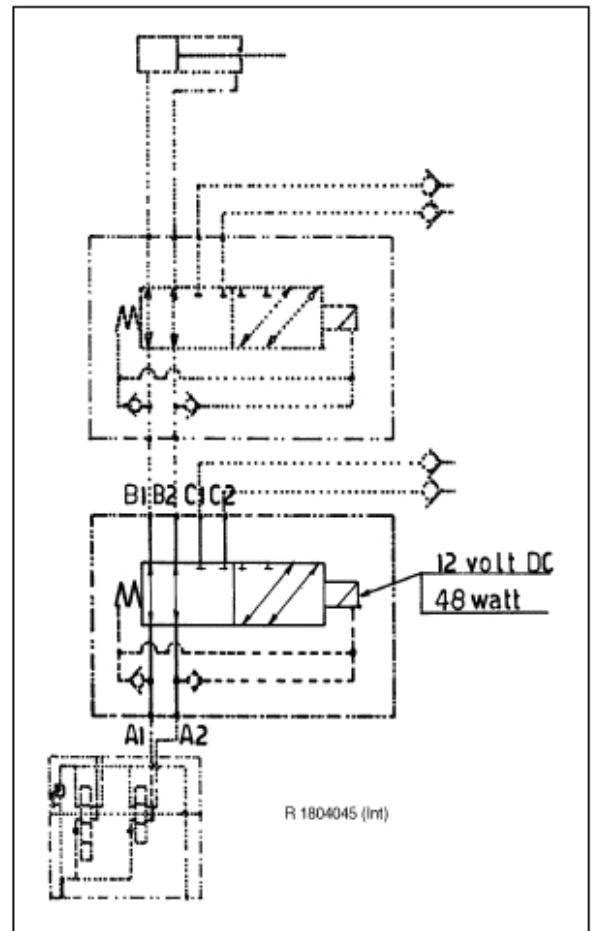

R 617251

**Description** (Intertraco)  
**Part assemblies** Válvula

<b>PartNo</b>	<b>Pos</b>	<b>Qty</b>	<b>Nombre</b>	<b>Especificaciones</b>
516052	1	1 PCS	Solenoide	80012 (12DC)
516081	3	2 PCS	Válvula de retención	16010
5013601	4		Arandela	CU8,2 x 12
516059	5	1 PCS	Enchufe	16018
5037201	6		Junta tórica	
5037248	7		Junta tórica	
516054	9	1 PCS	Fuelle	R-510
516053	10	1 PCS	Tuerca	21448
516057	11	1 PCS	Pulsador	21449
516056	12	1 PCS	Núcleo, cpl.	Tcc / 10 / U4 / MNA 1