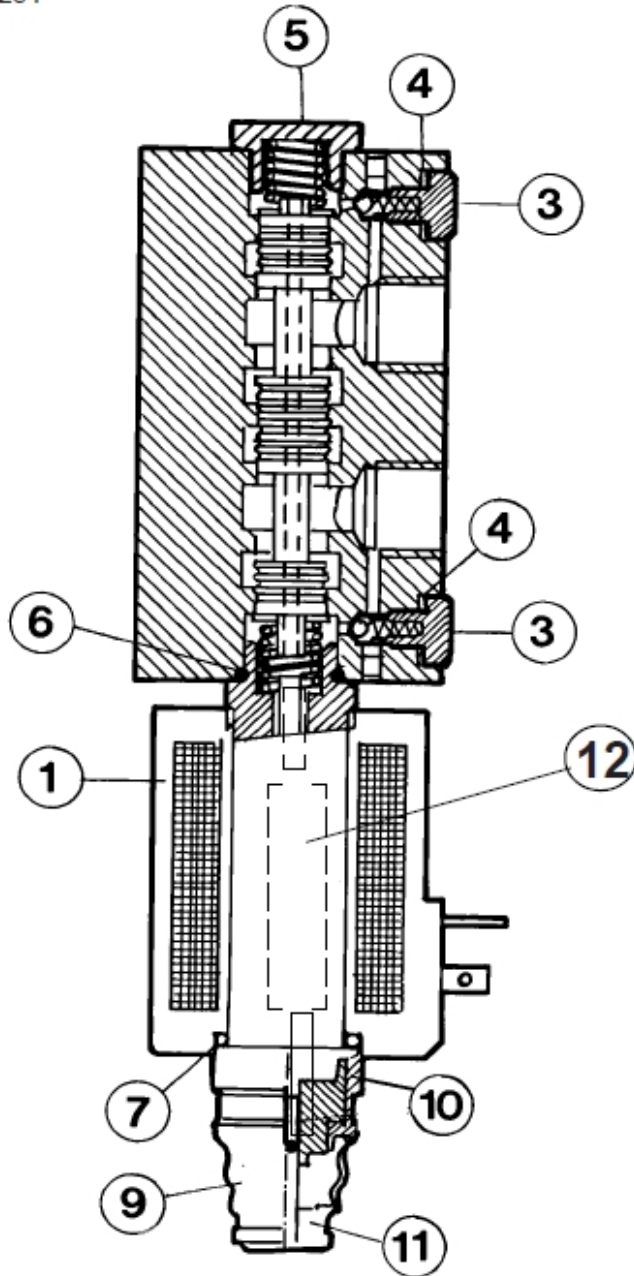

R 617251

**Description** (Intertraco)  
**Part assemblies** Válvula

<b>PartNo</b>	<b>Pos</b>	<b>Qty</b>	<b>Nombre</b>	<b>Especificaciones</b>
516052	1	1 PCS	Solenoide	80012 (12DC)
516081	3	2 PCS	Válvula de retención	16010
5013601	4		Arandela	CU8,2 x 12
516059	5	1 PCS	Enchufe	16018
5037201	6		Junta tórica	
5037248	7		Junta tórica	
516054	9	1 PCS	Fuelle	R-510
516053	10	1 PCS	Tuerca	21448
516057	11	1 PCS	Pulsador	21449
516056	12	1 PCS	Núcleo, cpl.	Tcc / 10 / U4 / MNA 1