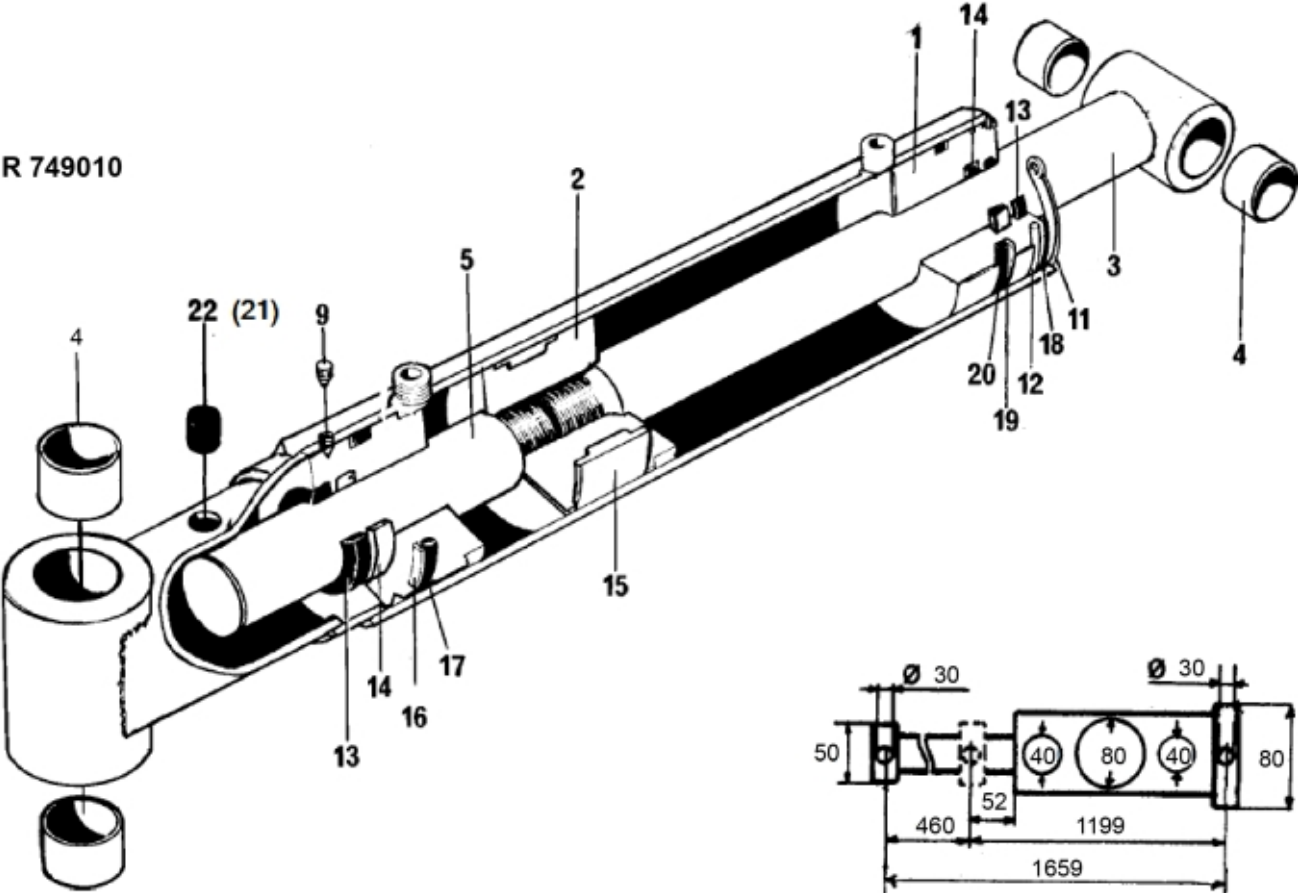

R 749010

Description	Ø 80/40/40 mm
Part assemblies	Cilindro
Specification	Hasta el año: 31/12/2001 0:00:00

PartNo	Pos	Qty	Nombre	Especificaciones
724011	1	1	Rodamiento	
12708012	2	1	Pistón	D80
12704923	3	1	Vástago del pistón	
5018515	4	4	Casquillo	D30 L=20
709015	5	1 PCS	Vástago trasero	
5005442	9	2 PCS	Tornillo de tope	S6SS M6 x 10
5016620	11	1	Anillo de retención	
5016667	12	1	Anillo de retención	
5036161		1	Juego de juntas	80/40/40
5038101	13	2	• Limpiaparabrisas	40/50x7/10
5038254	14	2	• Junta	40/50x10
5038285	15	1	• Junta del pistón	
5038422	16	1 PCS	• Anillo de soporte	
5037467	17	1 PCS	• Junta tórica	
5037241	18	1	• Junta tórica	72,62 x 3,53
5038405	19	1	• Anillo de soporte	
5037407	20	1	• Junta tórica	
5037237	21	1 PCS	• Junta tórica	
5022095	22	1	• Enchufe	