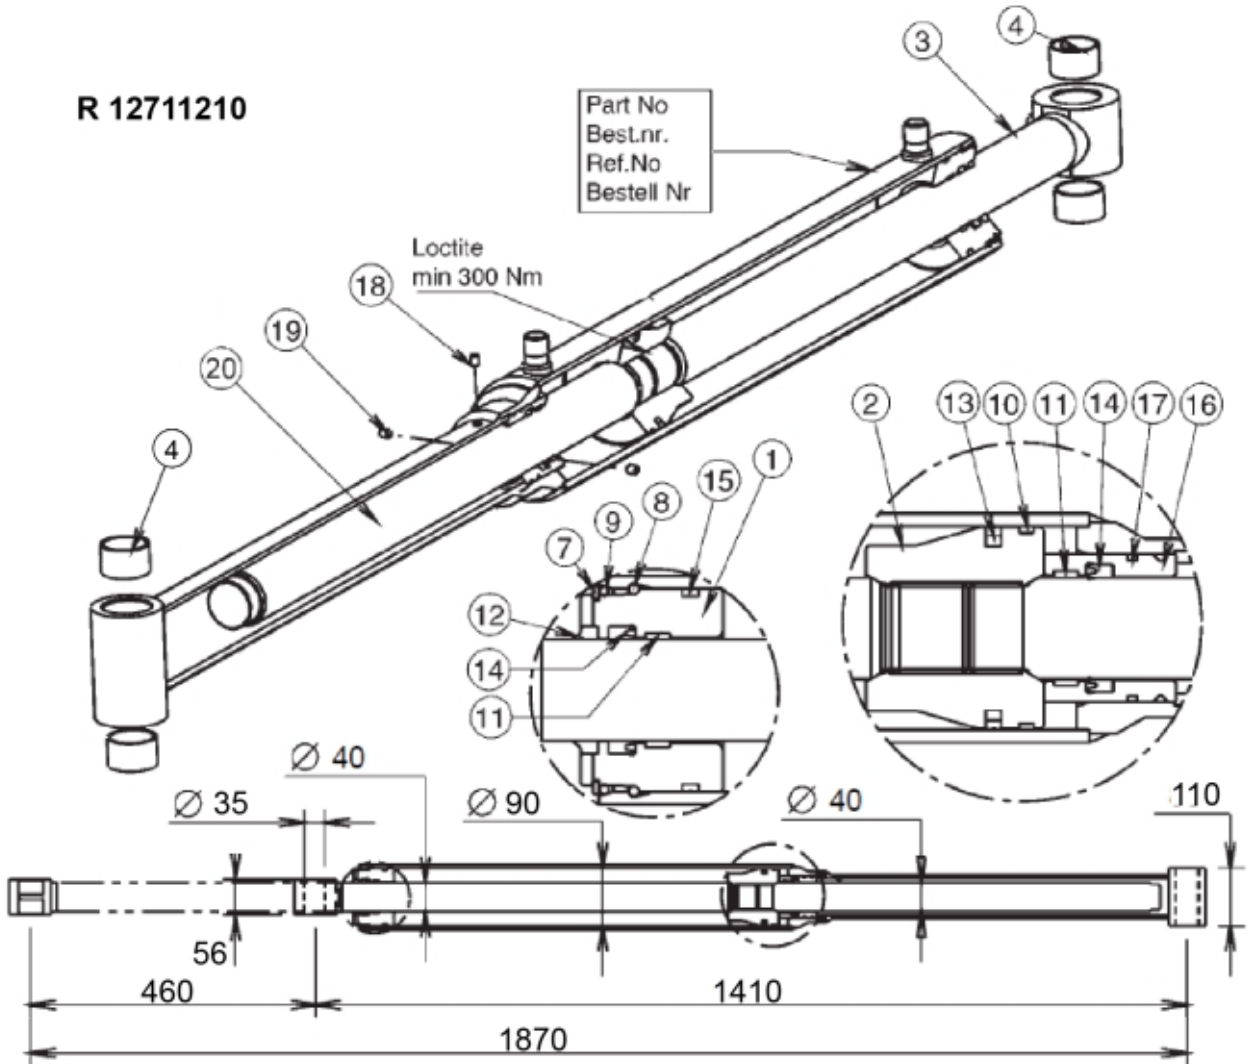

R 12711210

Part No
Best.nr.
Ref.No
Bestell Nr

Loctite
min 300 Nm

Description Ø 90/40/40 mm
Part assemblies Cilindro

PartNo	Pos	Qty	Nombre	Especificaciones
12709011	1	1	Rodamiento	
12709012	2	1	Pistón	
12708323	3	1	Vástago del pistón	
5018514	4	4	Casquillo	D35 L=20
5016619	7	1	Anillo de retención	
5016666	8	1	Anillo de retención	
12700017	16	1	Guía	
5005983	19	2	Tornillo de tope	S6SS M6x16
12700915	20	1	Vástago trasero	
5033716		1	Juego de juntas	
5037240	9	1	• Junta tórica	82,14 x 3,53
5040017	10	1	• Anillo de guía	90/85 x 5,5
5040010	11	2	• Anillo de guía	40/45x9,7
5038101	12	1	• Limpiaparabrisas	40/50x7/10
5040027	13	1	• Junta del pistón	90/74,5 x 6,3
5038254	14	2	• Junta	40/50x10
5039007	15	1	• Junta de la cubierta	90 x 83 x 6,5
5039001	17	1	• Juego de juntas	58 x 53.4 x 4.1
5022095	18	1	• Enchufe	