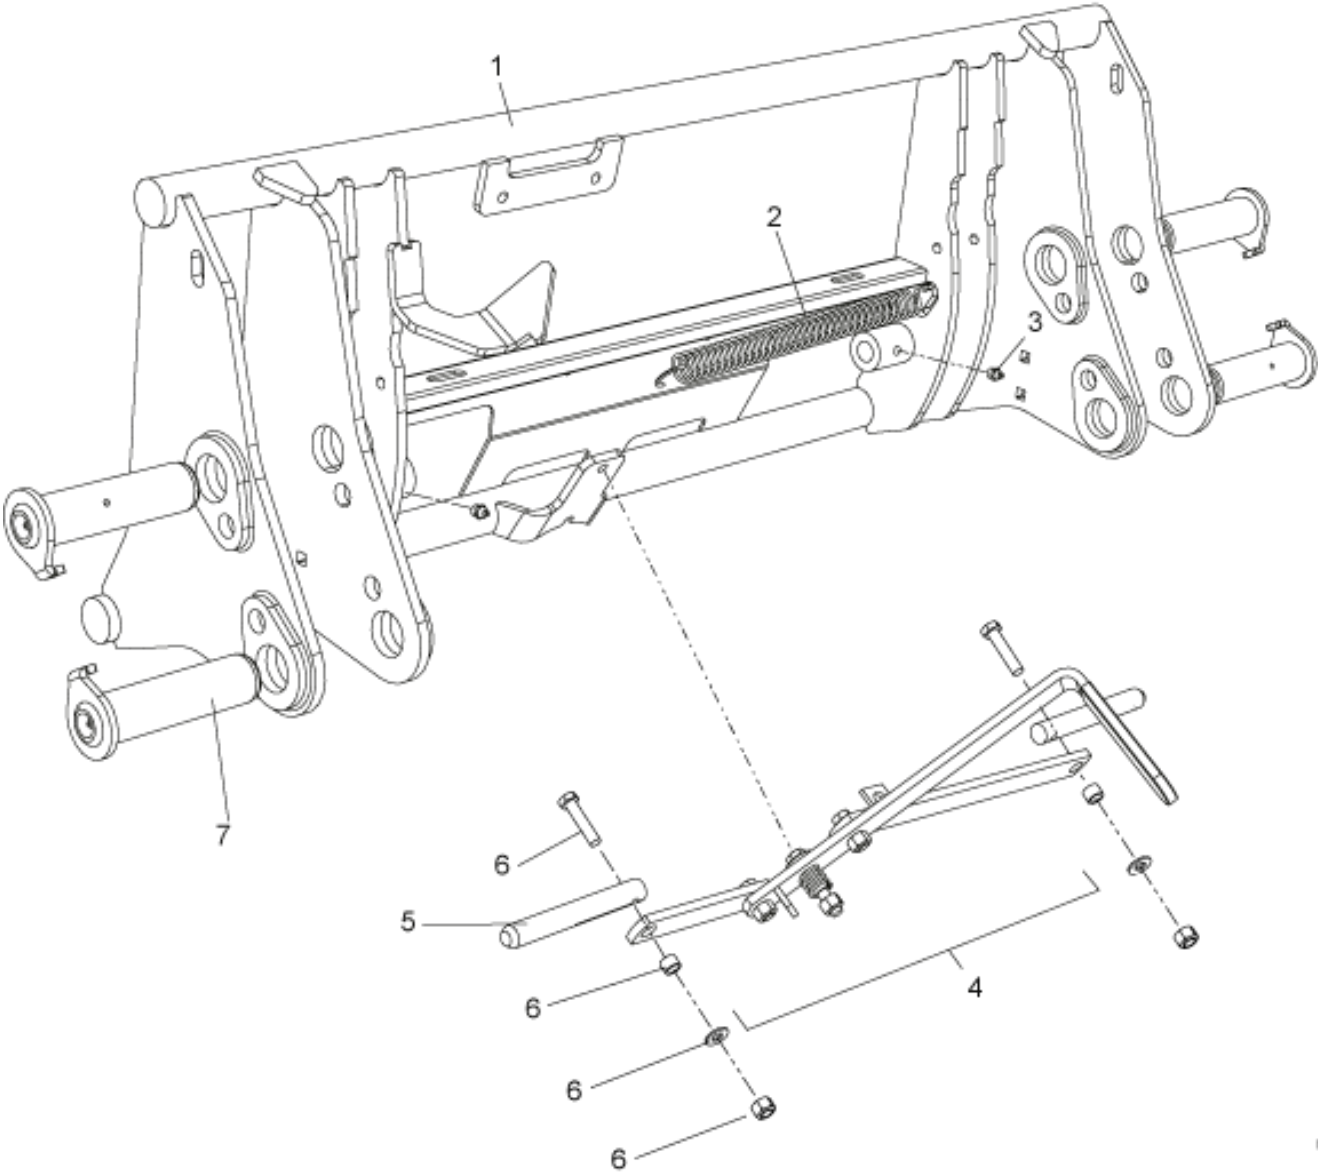

8 = EURO

r5220321

Description Porte outils
Part assemblies Euro
Specification jusqu'au numéro de série: 7282197

PartNo	Pos	Qty	Nom	Caractéristiques techniques
5220321-1		1	Euro	7282197
5220287-1	1	1 PCS	Porte outils	Noir Brillant
1101035	2	1	Ressort	
5023005	3	2	Graisseur	M 10 x 1
5220265	4	1	Kit de levier	
4500859	5	2	Kit axes	Le kit comprend 1 axe et 1 kit vis
4500867	6	2	• Kit de vis	Inclus dans le kit axes
60021068	7	1 PCS	Kit axes	Replaces 9020072