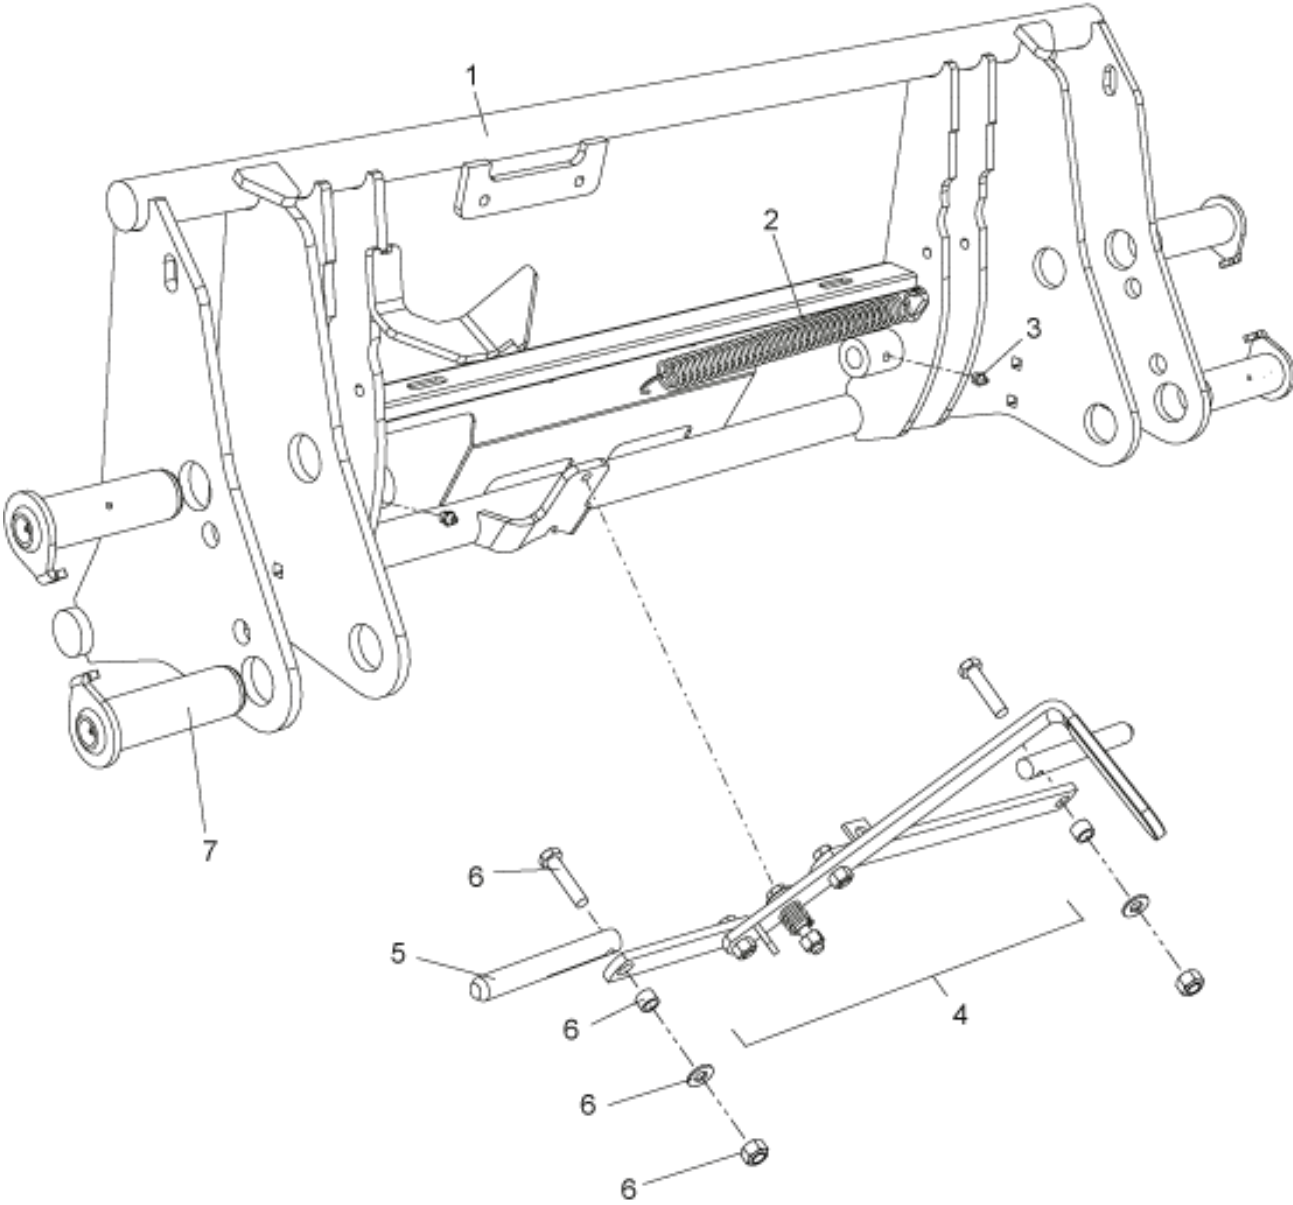

8 = EURO

r5220311

---

**Description** Porte outils  
**Part assemblies** Euro  
**Specification** spécification: Noir Brillant  
jusqu'au numéro de série: 7282197

---

<b>PartNo</b>	<b>Pos</b>	<b>Qty</b>	<b>Nom</b>	<b>Caractéristiques techniques</b>
5220311-1		1 PCS	Euro	Noir Brillant, 7282197
5220285-1	1	1 PCS	Porte outils	Noir Brillant
1101035	2	1	Ressort	
5023005	3	2	Graisseur	M 10 x 1
5220265	4	1	Kit de levier	
4500859	5	2	Kit axes	Le kit comprend 1 axe et 1 kit vis
4500867	6	2	• Kit de vis	Inclus dans le kit axes
60021067	7	1	Kit axes	Replaces 9020071