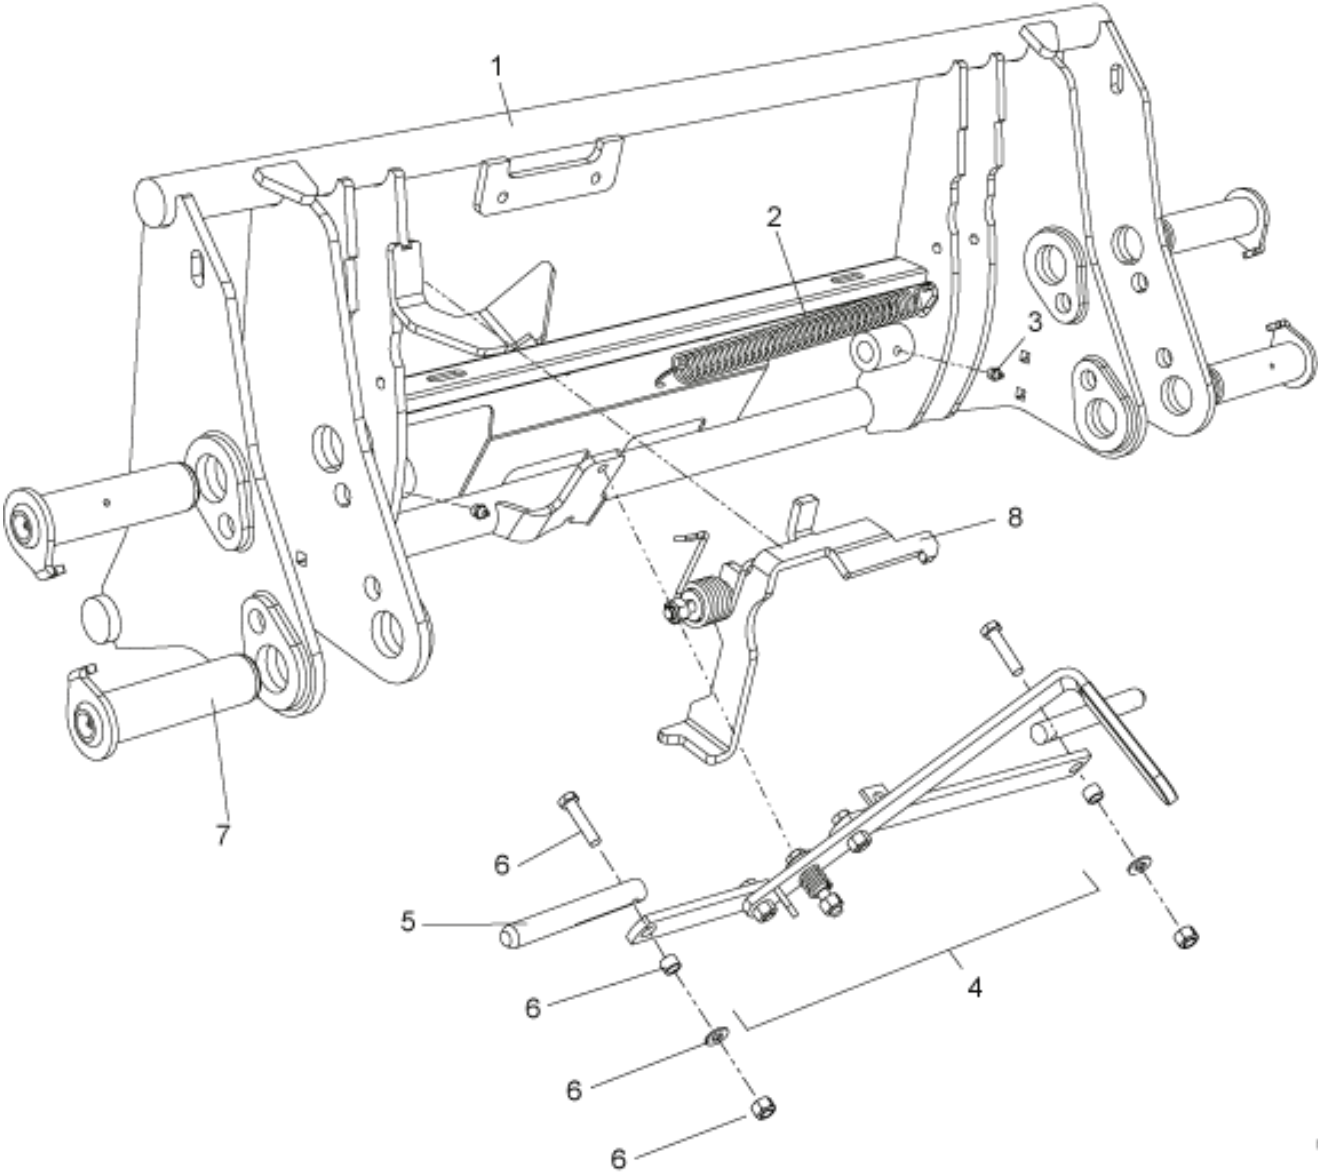

8 = EURO

r5220322

Description	Porte outils
Part assemblies	Euro
Specification	spécification: Noir Brillant à partir du numéro de série: 7282198

PartNo	Pos	Qty	Nom	Caractéristiques techniques
5220322-1		1	Euro	Noir Brillant, 7282198
5220287-1	1	1 PCS	Porte outils	Noir Brillant
1101035	2	1	Ressort	
5023005	3	2	Graisseur	M 10 x 1
5220265	4	1	Kit de levier	
4500859	5	2	Kit axes	Le kit comprend 1 axe et 1 kit vis
4500867	6	2	• Kit de vis	Inclus dans le kit axes
60021068	7	1 PCS	Kit axes	Replaces 9020072
4500321	8	1	Click-on	