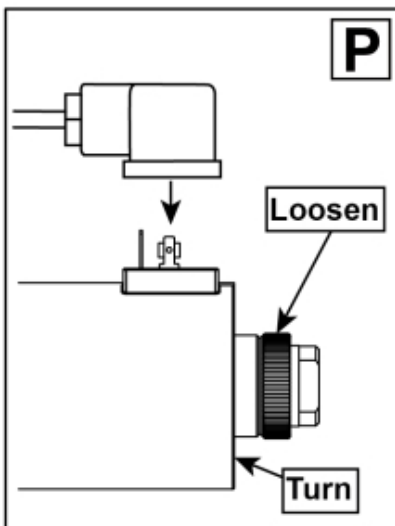

7-pin

Wire controlled

M60009995_10001_10006-2

Part assemblies 3ème fonction hydraulique
Specification Depuis: 01/02/2016 00:00:00
 7-pin Direct:prise remorque à 7 broches avec distributeur à commande directe

PartNo	Pos	Qty	Nom	Caractéristiques techniques
60009995		1	3ème fonction hydraulique	01/02/2016 00:00:00
313497		1	Kit de montage électrique	
5201142	1	1	• Support de prise él.	
313476	2	1	• Faisceau électrique	
5024378	3	1	• Connecteur, fem.	7 pôles
5004903	4	3	• Vis	MC6S 5x50 (8.8 fz)
5013112	5	6	• Rondelle	5,3x10x1,5
5011051	6	3	• Écrou	M6M 5
5102039	7	1	• Soufflet caoutchouc	Pour prise caravane
5103017	8	1	• Broche électrique	
5033621	9	5	• Colliers	4.6x150
5002060	10	2	Vis	M6S M8x12 (8,8)
5002077	11	2	Vis	M6S 10x30
5011554	12	2	Écrou	Loc-King M10
5013102	13	2	Rondelle	BRB 10 x 18 x 2
5021082		1	Capuchon	1 switch
5021098	14	1	• Capuchon	N/A
5024365	15	1	• Interrupteur	A 294813
5024366	16	1	• Capuchon	A 294814
5021093	17	1	• Bouchon	
5024379	18	1	Connecteur	
5102152	19	1	Câble	L=4400mm
60009571	22	1	Plaque de protection	Replaces 5221270
5221975	23	1	Protection de flexible	
5222579		1	• Kit support	
5022157	24	1	• Rondelle, rouge	
5022159	25	1	• Rondelle, bleue	
5044129	26	2	• Cache poussière	1/2" Male
5044940	27	2	• Coupleur	ISO-A 1/2" Male - G3/8
5222580	28	1	• Support	
60009542	29	1	Distributeur complet	Roquet
5028262	30	2	Raccord union	
5221303		2	• Kit de tuyaux d'huile	
5222581	32	1	• Tuyau d'huile	
5028109	33	1	• Raccord union	JIC 9/16"
1103117	40	2	Flexible	3/8"
5013101	44	4	Rondelle	BRB 8,4 x 16
5004054	45	4	Vis	MC6S M8x80
5050388	46	2	Joint torique	Ø25 0,7x2,62