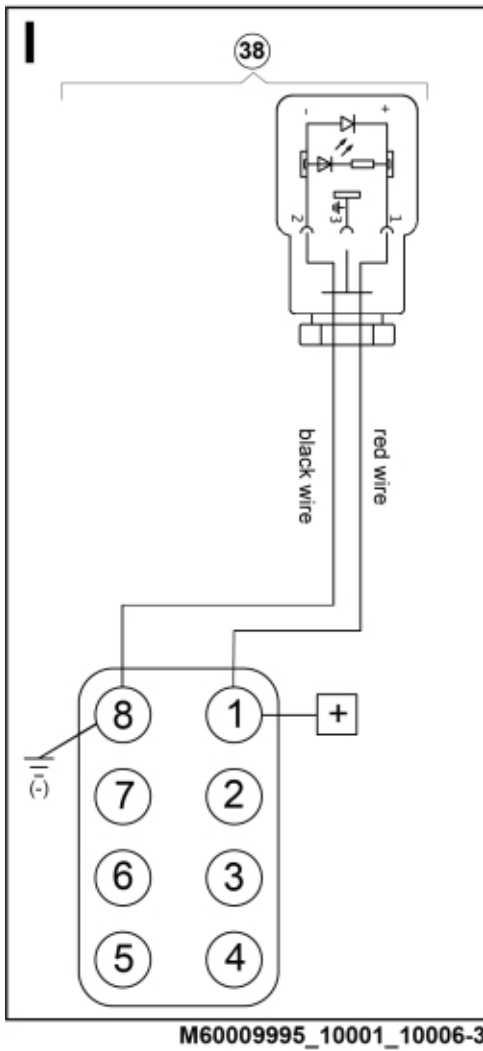

7-pin

Wire controlled

M60009995_10001_10006-2

Part assemblies 3ème fonction hydraulique
Specification Depuis: 01/02/2016 00:00:00
 7-pin Direct:prise remorque à 7 broches avec distributeur à commande directe

PartNo	Pos	Qty	Nom	Caractéristiques techniques
60009995		1	3ème fonction hydraulique	01/02/2016 00:00:00
313497		1	Kit de montage électrique	
5201142	1	1	• Support de prise él.	
313476	2	1	• Faisceau électrique	
5024378	3	1	• Connecteur, fem.	7 pôles
5004903	4	3	• Vis	MC6S 5x50 (8.8 fz)
5013112	5	6	• Rondelle	5,3x10x1,5
5011051	6	3	• Écrou	M6M 5
5102039	7	1	• Soufflet caoutchouc	Pour prise caravane
5103017	8	1	• Broche électrique	
5033621	9	5	• Colliers	4.6x150
5002060	10	2	Vis	M6S M8x12 (8,8)
5002077	11	2	Vis	M6S 10x30
5011554	12	2	Écrou	Loc-King M10
5013102	13	2	Rondelle	BRB 10 x 18 x 2
5021082		1	Capuchon	1 switch
5021098	14	1	• Capuchon	N/A
5024365	15	1	• Interrupteur	A 294813
5024366	16	1	• Capuchon	A 294814
5021093	17	1	• Bouchon	
5024379	18	1	Connecteur	
5102152	19	1	Câble	L=4400mm
60009571	22	1	Plaque de protection	Replaces 5221270
5221975	23	1	Protection de flexible	
5222579		1	• Kit support	
5022157	24	1	• Rondelle, rouge	
5022159	25	1	• Rondelle, bleue	
5044129	26	2	• Cache poussière	1/2" Male
5044940	27	2	• Coupleur	ISO-A 1/2" Male - G3/8
5222580	28	1	• Support	
60009542	29	1	Distributeur complet	Roquet
5028262	30	2	Raccord union	
5221303		2	• Kit de tuyaux d'huile	
5222581	32	1	• Tuyau d'huile	
5028109	33	1	• Raccord union	JIC 9/16"
1103117	40	2	Flexible	3/8"
5013101	44	4	Rondelle	BRB 8,4 x 16
5004054	45	4	Vis	MC6S M8x80
5050388	46	2	Joint torique	Ø25 0,7x2,62