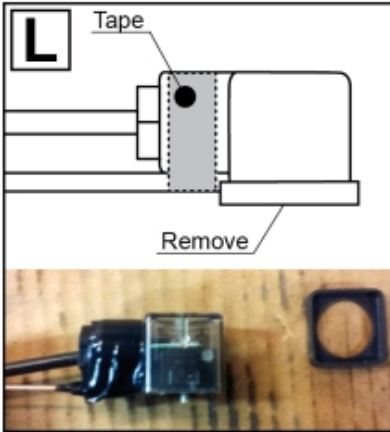

7-pin

Wire controlled

M60009995_10001_10006-2

Part assemblies 3ème fonction hydraulique
Specification Depuis: 01/02/2016 00:00:00
 7-pin Direct:prise remorque à 7 broches avec distributeur à commande directe

PartNo	Pos	Qty	Nom	Caractéristiques techniques
60009995		1	3ème fonction hydraulique	01/02/2016 00:00:00
313497		1	Kit de montage électrique	
5201142	1	1	• Support de prise él.	
313476	2	1	• Faisceau électrique	
5024378	3	1	• Connecteur, fem.	7 pôles
5004903	4	3	• Vis	MC6S 5x50 (8.8 fz)
5013112	5	6	• Rondelle	5,3x10x1,5
5011051	6	3	• Écrou	M6M 5
5102039	7	1	• Soufflet caoutchouc	Pour prise caravane
5103017	8	1	• Broche électrique	
5033621	9	5	• Colliers	4.6x150
5002060	10	2	Vis	M6S M8x12 (8,8)
5002077	11	2	Vis	M6S 10x30
5011554	12	2	Écrou	Loc-King M10
5013102	13	2	Rondelle	BRB 10 x 18 x 2
5021082		1	Capuchon	1 switch
5021098	14	1	• Capuchon	N/A
5024365	15	1	• Interrupteur	A 294813
5024366	16	1	• Capuchon	A 294814
5021093	17	1	• Bouchon	
5024379	18	1	Connecteur	
5102152	19	1	Câble	L=4400mm
60009571	22	1	Plaque de protection	Replaces 5221270
5221975	23	1	Protection de flexible	
5222579		1	• Kit support	
5022157	24	1	• Rondelle, rouge	
5022159	25	1	• Rondelle, bleue	
5044129	26	2	• Cache poussière	1/2" Male
5044940	27	2	• Coupleur	ISO-A 1/2" Male - G3/8
5222580	28	1	• Support	
60009542	29	1	Distributeur complet	Roquet
5028262	30	2	Raccord union	
5221303		2	• Kit de tuyaux d'huile	
5222581	32	1	• Tuyau d'huile	
5028109	33	1	• Raccord union	JIC 9/16"
1103117	40	2	Flexible	3/8"
5013101	44	4	Rondelle	BRB 8,4 x 16
5004054	45	4	Vis	MC6S M8x80
5050388	46	2	Joint torique	Ø25 0,7x2,62