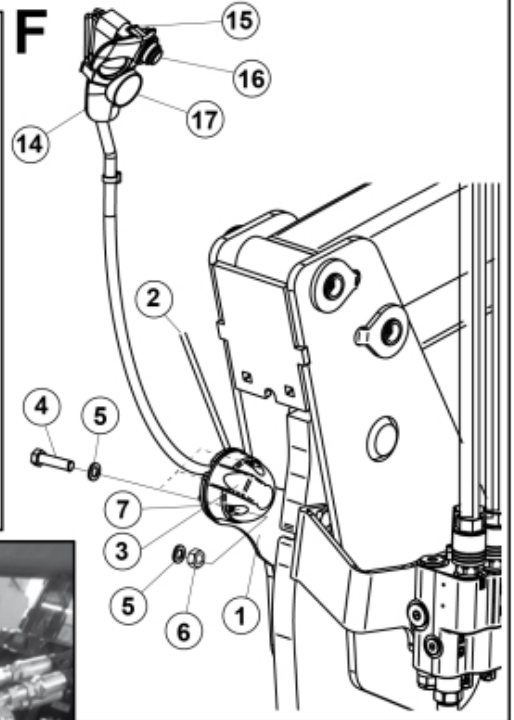

7-pin

Wire controlled

M60009995_10001_10006-2

Part assemblies 3ème fonction hydraulique
Specification Depuis: 01/02/2016 00:00:00
 7-pin Direct:prise remorque à 7 broches avec distributeur à commande directe

PartNo	Pos	Qty	Nom	Caractéristiques techniques
60009995		1	3ème fonction hydraulique	01/02/2016 00:00:00
313497		1	Kit de montage électrique	
5201142	1	1	• Support de prise él.	
313476	2	1	• Faisceau électrique	
5024378	3	1	• Connecteur, fem.	7 pôles
5004903	4	3	• Vis	MC6S 5x50 (8.8 fz)
5013112	5	6	• Rondelle	5,3x10x1,5
5011051	6	3	• Écrou	M6M 5
5102039	7	1	• Soufflet caoutchouc	Pour prise caravane
5103017	8	1	• Broche électrique	
5033621	9	5	• Colliers	4.6x150
5002060	10	2	Vis	M6S M8x12 (8,8)
5002077	11	2	Vis	M6S 10x30
5011554	12	2	Écrou	Loc-King M10
5013102	13	2	Rondelle	BRB 10 x 18 x 2
5021082		1	Capuchon	1 switch
5021098	14	1	• Capuchon	N/A
5024365	15	1	• Interrupteur	A 294813
5024366	16	1	• Capuchon	A 294814
5021093	17	1	• Bouchon	
5024379	18	1	Connecteur	
5102152	19	1	Câble	L=4400mm
60009571	22	1	Plaque de protection	Replaces 5221270
5221975	23	1	Protection de flexible	
5222579		1	• Kit support	
5022157	24	1	• Rondelle, rouge	
5022159	25	1	• Rondelle, bleue	
5044129	26	2	• Cache poussière	1/2" Male
5044940	27	2	• Coupleur	ISO-A 1/2" Male - G3/8
5222580	28	1	• Support	
60009542	29	1	Distributeur complet	Roquet
5028262	30	2	Raccord union	
5221303		2	• Kit de tuyaux d'huile	
5222581	32	1	• Tuyau d'huile	
5028109	33	1	• Raccord union	JIC 9/16"
1103117	40	2	Flexible	3/8"
5013101	44	4	Rondelle	BRB 8,4 x 16
5004054	45	4	Vis	MC6S M8x80
5050388	46	2	Joint torique	Ø25 0,7x2,62