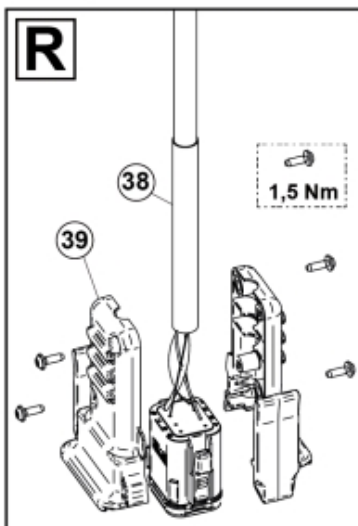

7-pin

Wire controlled

M60009995_10001_10006-2

Part assemblies 3ème fonction hydraulique
Specification Depuis: 01/02/2016 00:00:00
 7-pin Direct:prise remorque à 7 broches avec distributeur à commande directe

PartNo	Pos	Qty	Nom	Caractéristiques techniques
60009995		1	3ème fonction hydraulique	01/02/2016 00:00:00
313497		1	Kit de montage électrique	
5201142	1	1	• Support de prise él.	
313476	2	1	• Faisceau électrique	
5024378	3	1	• Connecteur, fem.	7 pôles
5004903	4	3	• Vis	MC6S 5x50 (8.8 fz)
5013112	5	6	• Rondelle	5,3x10x1,5
5011051	6	3	• Écrou	M6M 5
5102039	7	1	• Soufflet caoutchouc	Pour prise caravane
5103017	8	1	• Broche électrique	
5033621	9	5	• Colliers	4.6x150
5002060	10	2	Vis	M6S M8x12 (8,8)
5002077	11	2	Vis	M6S 10x30
5011554	12	2	Écrou	Loc-King M10
5013102	13	2	Rondelle	BRB 10 x 18 x 2
5021082		1	Capuchon	1 switch
5021098	14	1	• Capuchon	N/A
5024365	15	1	• Interrupteur	A 294813
5024366	16	1	• Capuchon	A 294814
5021093	17	1	• Bouchon	
5024379	18	1	Connecteur	
5102152	19	1	Câble	L=4400mm
60009571	22	1	Plaque de protection	Replaces 5221270
5221975	23	1	Protection de flexible	
5222579		1	• Kit support	
5022157	24	1	• Rondelle, rouge	
5022159	25	1	• Rondelle, bleue	
5044129	26	2	• Cache poussière	1/2" Male
5044940	27	2	• Coupleur	ISO-A 1/2" Male - G3/8
5222580	28	1	• Support	
60009542	29	1	Distributeur complet	Roquet
5028262	30	2	Raccord union	
5221303		2	• Kit de tuyaux d'huile	
5222581	32	1	• Tuyau d'huile	
5028109	33	1	• Raccord union	JIC 9/16"
1103117	40	2	Flexible	3/8"
5013101	44	4	Rondelle	BRB 8,4 x 16
5004054	45	4	Vis	MC6S M8x80
5050388	46	2	Joint torique	Ø25 0,7x2,62