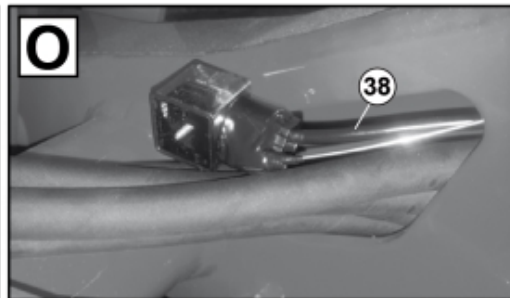

7-pin

Wire controlled

M60009995_10001_10006-2

Part assemblies 3ème fonction hydraulique
Specification Depuis: 01/02/2016 00:00:00
 7-pin Direct:prise remorque à 7 broches avec distributeur à commande directe

PartNo	Pos	Qty	Nom	Caractéristiques techniques
60009995		1	3ème fonction hydraulique	01/02/2016 00:00:00
313497		1	Kit de montage électrique	
5201142	1	1	• Support de prise él.	
313476	2	1	• Faisceau électrique	
5024378	3	1	• Connecteur, fem.	7 pôles
5004903	4	3	• Vis	MC6S 5x50 (8.8 fz)
5013112	5	6	• Rondelle	5,3x10x1,5
5011051	6	3	• Écrou	M6M 5
5102039	7	1	• Soufflet caoutchouc	Pour prise caravane
5103017	8	1	• Broche électrique	
5033621	9	5	• Colliers	4.6x150
5002060	10	2	Vis	M6S M8x12 (8,8)
5002077	11	2	Vis	M6S 10x30
5011554	12	2	Écrou	Loc-King M10
5013102	13	2	Rondelle	BRB 10 x 18 x 2
5021082		1	Capuchon	1 switch
5021098	14	1	• Capuchon	N/A
5024365	15	1	• Interrupteur	A 294813
5024366	16	1	• Capuchon	A 294814
5021093	17	1	• Bouchon	
5024379	18	1	Connecteur	
5102152	19	1	Câble	L=4400mm
60009571	22	1	Plaque de protection	Replaces 5221270
5221975	23	1	Protection de flexible	
5222579		1	• Kit support	
5022157	24	1	• Rondelle, rouge	
5022159	25	1	• Rondelle, bleue	
5044129	26	2	• Cache poussière	1/2" Male
5044940	27	2	• Coupleur	ISO-A 1/2" Male - G3/8
5222580	28	1	• Support	
60009542	29	1	Distributeur complet	Roquet
5028262	30	2	Raccord union	
5221303		2	• Kit de tuyaux d'huile	
5222581	32	1	• Tuyau d'huile	
5028109	33	1	• Raccord union	JIC 9/16"
1103117	40	2	Flexible	3/8"
5013101	44	4	Rondelle	BRB 8,4 x 16
5004054	45	4	Vis	MC6S M8x80
5050388	46	2	Joint torique	Ø25 0,7x2,62