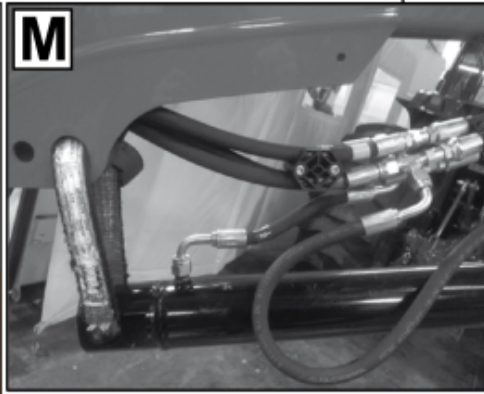

7-pin

Wire controlled

M60009995_10001_10006-2

Part assemblies 3ème fonction hydraulique
Specification Depuis: 01/02/2016 00:00:00
 7-pin Direct:prise remorque à 7 broches avec distributeur à commande directe

PartNo	Pos	Qty	Nom	Caractéristiques techniques
60009995		1	3ème fonction hydraulique	01/02/2016 00:00:00
313497		1	Kit de montage électrique	
5201142	1	1	• Support de prise él.	
313476	2	1	• Faisceau électrique	
5024378	3	1	• Connecteur, fem.	7 pôles
5004903	4	3	• Vis	MC6S 5x50 (8.8 fz)
5013112	5	6	• Rondelle	5,3x10x1,5
5011051	6	3	• Écrou	M6M 5
5102039	7	1	• Soufflet caoutchouc	Pour prise caravane
5103017	8	1	• Broche électrique	
5033621	9	5	• Colliers	4.6x150
5002060	10	2	Vis	M6S M8x12 (8,8)
5002077	11	2	Vis	M6S 10x30
5011554	12	2	Écrou	Loc-King M10
5013102	13	2	Rondelle	BRB 10 x 18 x 2
5021082		1	Capuchon	1 switch
5021098	14	1	• Capuchon	N/A
5024365	15	1	• Interrupteur	A 294813
5024366	16	1	• Capuchon	A 294814
5021093	17	1	• Bouchon	
5024379	18	1	Connecteur	
5102152	19	1	Câble	L=4400mm
60009571	22	1	Plaque de protection	Replaces 5221270
5221975	23	1	Protection de flexible	
5222579		1	• Kit support	
5022157	24	1	• Rondelle, rouge	
5022159	25	1	• Rondelle, bleue	
5044129	26	2	• Cache poussière	1/2" Male
5044940	27	2	• Coupleur	ISO-A 1/2" Male - G3/8
5222580	28	1	• Support	
60009542	29	1	Distributeur complet	Roquet
5028262	30	2	Raccord union	
5221303		2	• Kit de tuyaux d'huile	
5222581	32	1	• Tuyau d'huile	
5028109	33	1	• Raccord union	JIC 9/16"
1103117	40	2	Flexible	3/8"
5013101	44	4	Rondelle	BRB 8,4 x 16
5004054	45	4	Vis	MC6S M8x80
5050388	46	2	Joint torique	Ø25 0,7x2,62