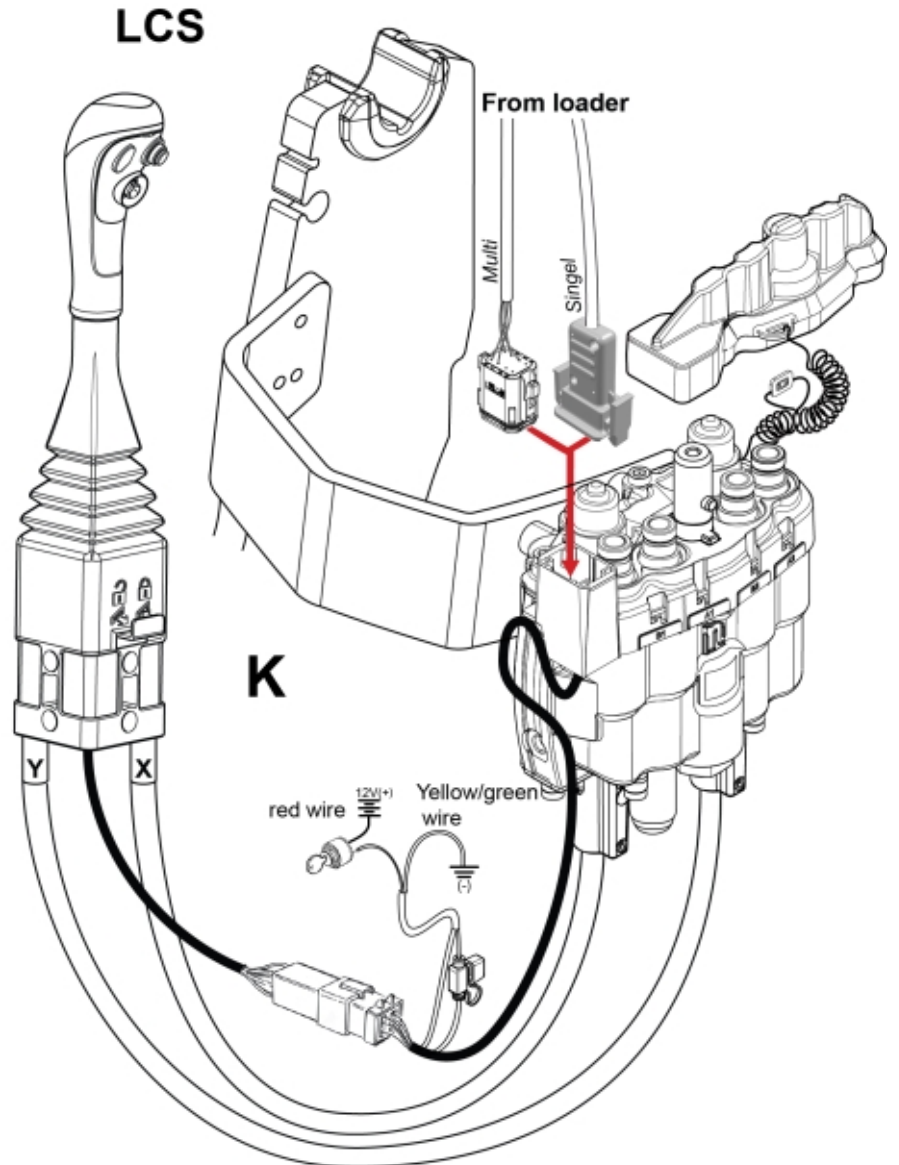

7-pin

Wire controlled

M60009995_10001_10006-2

Part assemblies 3ème fonction hydraulique
Specification Depuis: 01/02/2016 00:00:00
 7-pin Direct:prise remorque à 7 broches avec distributeur à commande directe

PartNo	Pos	Qty	Nom	Caractéristiques techniques
60009995		1	3ème fonction hydraulique	01/02/2016 00:00:00
313497		1	Kit de montage électrique	
5201142	1	1	• Support de prise él.	
313476	2	1	• Faisceau électrique	
5024378	3	1	• Connecteur, fem.	7 pôles
5004903	4	3	• Vis	MC6S 5x50 (8.8 fz)
5013112	5	6	• Rondelle	5,3x10x1,5
5011051	6	3	• Écrou	M6M 5
5102039	7	1	• Soufflet caoutchouc	Pour prise caravane
5103017	8	1	• Broche électrique	
5033621	9	5	• Colliers	4.6x150
5002060	10	2	Vis	M6S M8x12 (8,8)
5002077	11	2	Vis	M6S 10x30
5011554	12	2	Écrou	Loc-King M10
5013102	13	2	Rondelle	BRB 10 x 18 x 2
5021082		1	Capuchon	1 switch
5021098	14	1	• Capuchon	N/A
5024365	15	1	• Interrupteur	A 294813
5024366	16	1	• Capuchon	A 294814
5021093	17	1	• Bouchon	
5024379	18	1	Connecteur	
5102152	19	1	Câble	L=4400mm
60009571	22	1	Plaque de protection	Replaces 5221270
5221975	23	1	Protection de flexible	
5222579		1	• Kit support	
5022157	24	1	• Rondelle, rouge	
5022159	25	1	• Rondelle, bleue	
5044129	26	2	• Cache poussière	1/2" Male
5044940	27	2	• Coupleur	ISO-A 1/2" Male - G3/8
5222580	28	1	• Support	
60009542	29	1	Distributeur complet	Roquet
5028262	30	2	Raccord union	
5221303		2	• Kit de tuyaux d'huile	
5222581	32	1	• Tuyau d'huile	
5028109	33	1	• Raccord union	JIC 9/16"
1103117	40	2	Flexible	3/8"
5013101	44	4	Rondelle	BRB 8,4 x 16
5004054	45	4	Vis	MC6S M8x80
5050388	46	2	Joint torique	Ø25 0,7x2,62