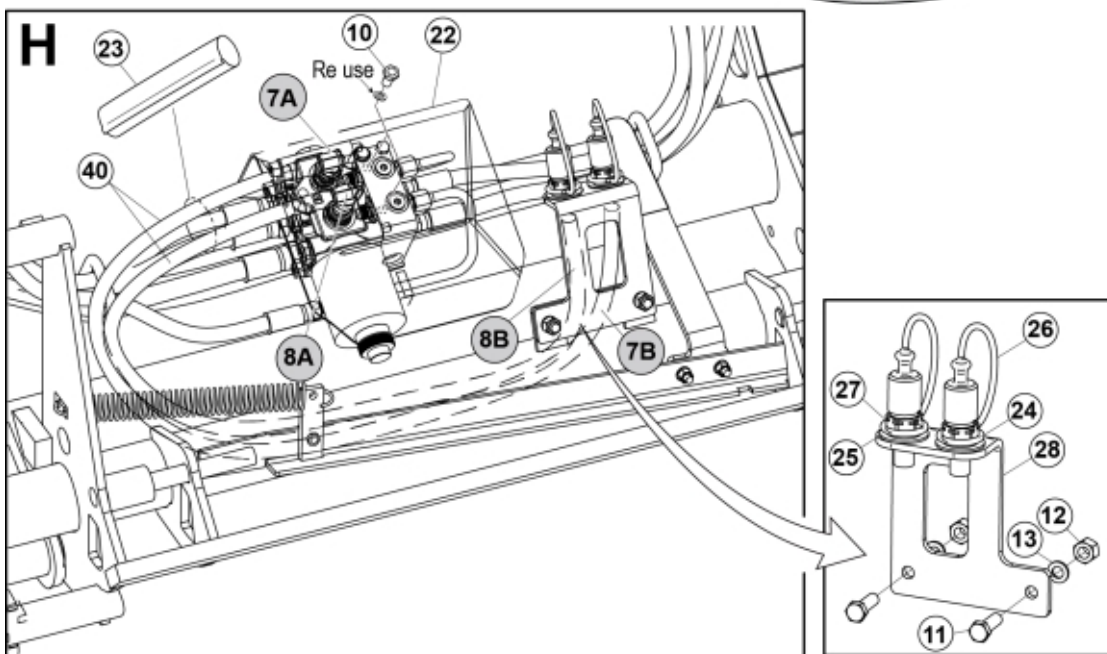

7-pin

Wire controlled

M60009995_10001_10006-2

Part assemblies 3ème fonction hydraulique
Specification Depuis: 01/02/2016 00:00:00
 7-pin Direct:prise remorque à 7 broches avec distributeur à commande directe

PartNo	Pos	Qty	Nom	Caractéristiques techniques
60009995		1	3ème fonction hydraulique	01/02/2016 00:00:00
313497		1	Kit de montage électrique	
5201142	1	1	• Support de prise él.	
313476	2	1	• Faisceau électrique	
5024378	3	1	• Connecteur, fem.	7 pôles
5004903	4	3	• Vis	MC6S 5x50 (8.8 fz)
5013112	5	6	• Rondelle	5,3x10x1,5
5011051	6	3	• Écrou	M6M 5
5102039	7	1	• Soufflet caoutchouc	Pour prise caravane
5103017	8	1	• Broche électrique	
5033621	9	5	• Colliers	4.6x150
5002060	10	2	Vis	M6S M8x12 (8,8)
5002077	11	2	Vis	M6S 10x30
5011554	12	2	Écrou	Loc-King M10
5013102	13	2	Rondelle	BRB 10 x 18 x 2
5021082		1	Capuchon	1 switch
5021098	14	1	• Capuchon	N/A
5024365	15	1	• Interrupteur	A 294813
5024366	16	1	• Capuchon	A 294814
5021093	17	1	• Bouchon	
5024379	18	1	Connecteur	
5102152	19	1	Câble	L=4400mm
60009571	22	1	Plaque de protection	Replaces 5221270
5221975	23	1	Protection de flexible	
5222579		1	• Kit support	
5022157	24	1	• Rondelle, rouge	
5022159	25	1	• Rondelle, bleue	
5044129	26	2	• Cache poussière	1/2" Male
5044940	27	2	• Coupleur	ISO-A 1/2" Male - G3/8
5222580	28	1	• Support	
60009542	29	1	Distributeur complet	Roquet
5028262	30	2	Raccord union	
5221303		2	• Kit de tuyaux d'huile	
5222581	32	1	• Tuyau d'huile	
5028109	33	1	• Raccord union	JIC 9/16"
1103117	40	2	Flexible	3/8"
5013101	44	4	Rondelle	BRB 8,4 x 16
5004054	45	4	Vis	MC6S M8x80
5050388	46	2	Joint torique	Ø25 0,7x2,62