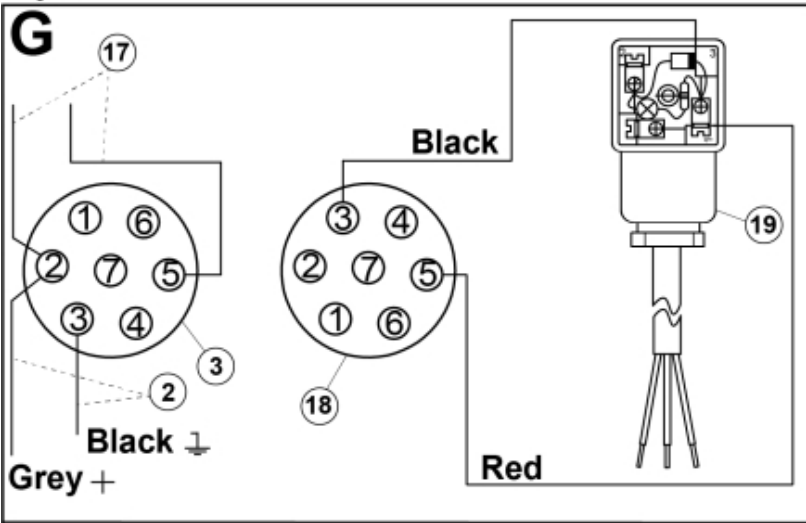

7-pin

Wire controlled

M60009995_10001_10006-2

Part assemblies 3ème fonction hydraulique
Specification Depuis: 01/02/2016 00:00:00
 7-pin Direct:prise remorque à 7 broches avec distributeur à commande directe

PartNo	Pos	Qty	Nom	Caractéristiques techniques
60009995		1	3ème fonction hydraulique	01/02/2016 00:00:00
313497		1	Kit de montage électrique	
5201142	1	1	• Support de prise él.	
313476	2	1	• Faisceau électrique	
5024378	3	1	• Connecteur, fem.	7 pôles
5004903	4	3	• Vis	MC6S 5x50 (8.8 fz)
5013112	5	6	• Rondelle	5,3x10x1,5
5011051	6	3	• Écrou	M6M 5
5102039	7	1	• Soufflet caoutchouc	Pour prise caravane
5103017	8	1	• Broche électrique	
5033621	9	5	• Colliers	4.6x150
5002060	10	2	Vis	M6S M8x12 (8,8)
5002077	11	2	Vis	M6S 10x30
5011554	12	2	Écrou	Loc-King M10
5013102	13	2	Rondelle	BRB 10 x 18 x 2
5021082		1	Capuchon	1 switch
5021098	14	1	• Capuchon	N/A
5024365	15	1	• Interrupteur	A 294813
5024366	16	1	• Capuchon	A 294814
5021093	17	1	• Bouchon	
5024379	18	1	Connecteur	
5102152	19	1	Câble	L=4400mm
60009571	22	1	Plaque de protection	Replaces 5221270
5221975	23	1	Protection de flexible	
5222579		1	• Kit support	
5022157	24	1	• Rondelle, rouge	
5022159	25	1	• Rondelle, bleue	
5044129	26	2	• Cache poussière	1/2" Male
5044940	27	2	• Coupleur	ISO-A 1/2" Male - G3/8
5222580	28	1	• Support	
60009542	29	1	Distributeur complet	Roquet
5028262	30	2	Raccord union	
5221303		2	• Kit de tuyaux d'huile	
5222581	32	1	• Tuyau d'huile	
5028109	33	1	• Raccord union	JIC 9/16"
1103117	40	2	Flexible	3/8"
5013101	44	4	Rondelle	BRB 8,4 x 16
5004054	45	4	Vis	MC6S M8x80
5050388	46	2	Joint torique	Ø25 0,7x2,62