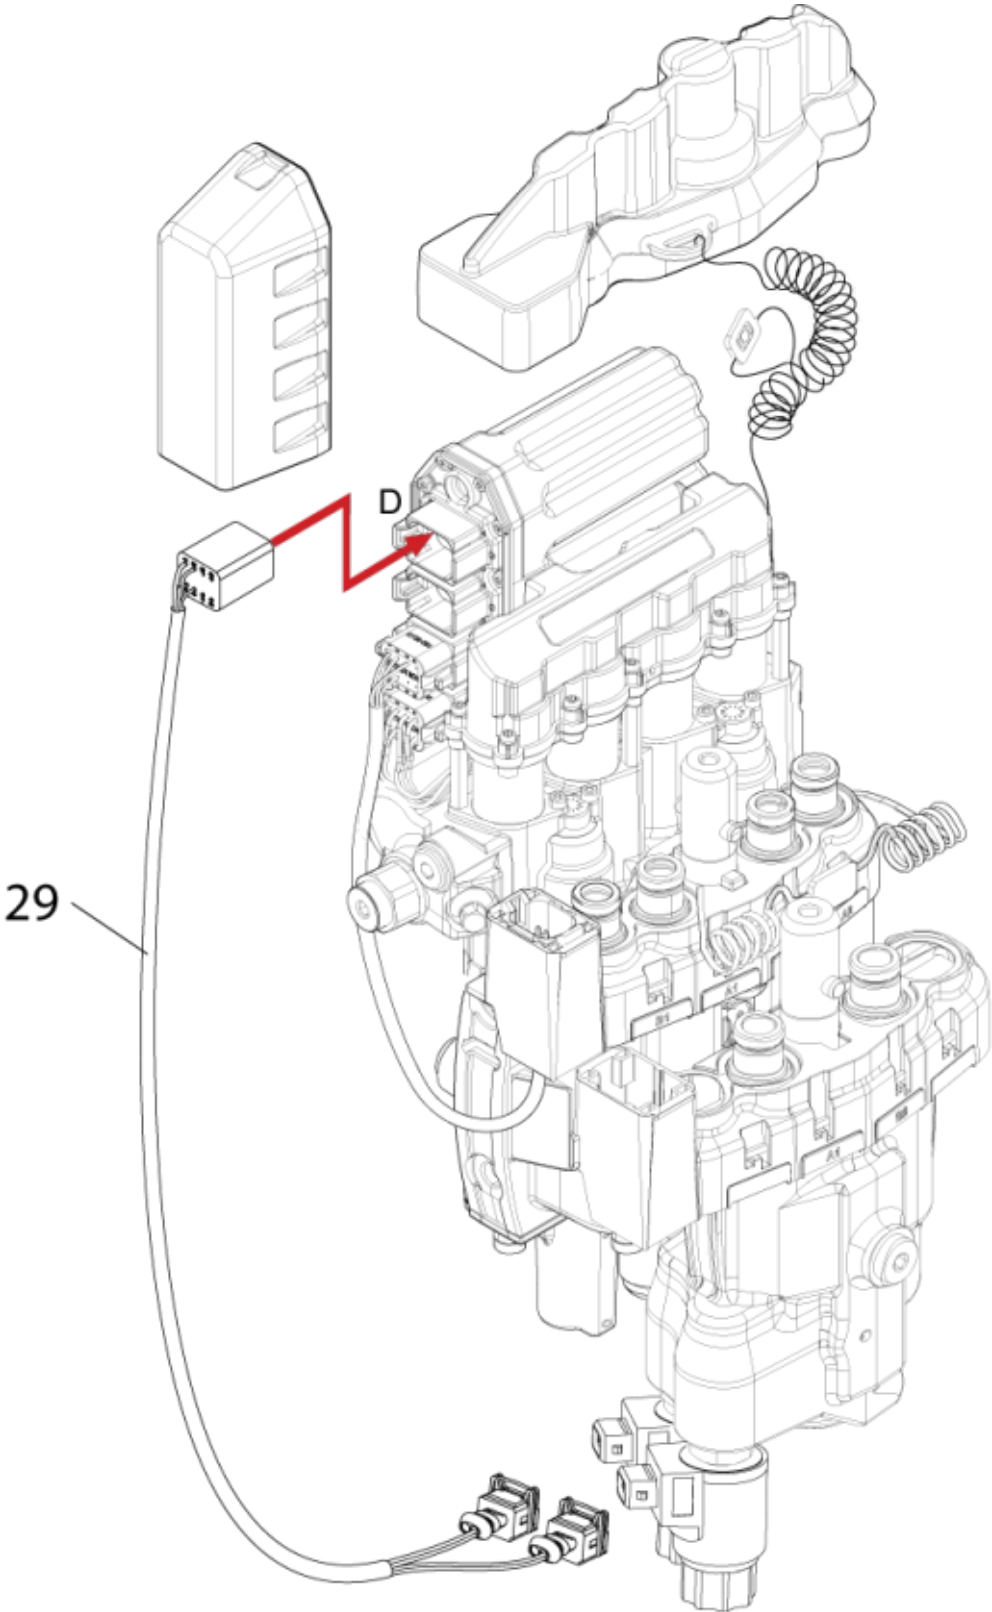

r10570165

r10570171

Electro+Live3

<b>Description</b>		225 bar		
<b>Part assemblies</b>		Distributore STM Professional Live3 LS		
<b>Specification</b>		Specifica: Replaces 10570166-18, 10570022-18		
<b>PartNo</b>	<b>Pos</b>	<b>Qty</b>	<b>Nome</b>	<b>Specifiche</b>
10570196-18		1 Pz	Distributore STM Professional Live3 LS	Replaces 10570166-18, 10570022-18
4501260	1	1	Kit guarnizioni	La parte è inclusa nel kit 10570154 Distributore STM Professional Live3 OC
5102119	2	1	Cavo M.	
5102121	3	1	Cavo DC	La parte è inclusa nel kit 10570154 Distributore STM Professional Live3 OC
60001960	4	1	Unità master LCS L3	Replaces 5101068, La parte è inclusa nel kit 10570154 Distributore STM Professional Live3 OC
10570138	5	1	• Coperchio	La parte è inclusa nel kit 10570154 Distributore STM Professional Live3 OC
5101096	6	1	• Tappo	La parte è inclusa nel kit 10570154 Distributore STM Professional Live3 OC
5028088	7	1	Adattatore compl.	La parte è inclusa nel kit 10570154 Distributore STM Professional Live3 OC
10570092	8	4	Solenoide	La parte è inclusa nel kit 10570154 Distributore STM Professional Live3 OC
10570187	9	1	Coperchio DX	(10570084), La parte è inclusa nel kit 10570154 Distributore STM Professional Live3 OC
10570186	10	1	Coperchio SX	Replaces 10570083, La parte è inclusa nel kit 10570154 Distributore STM Professional Live3 OC
5034232	11	1	Coperchio	Replaces 5033905
10570094	12	1	• Fascetta	
10570096	13	1	Coperchio con marcatura	La parte è inclusa nel kit 10570154 Distributore STM Professional Live3 OC, La parte è inclusa nel kit 10570154 Distributore STM Professional Live3 OC
10570180	14	1	Servo superiore	Replaces 10570085, La parte è inclusa nel kit 10570154 Distributore STM Professional Live3 OC
10570068	15	1	Valvola limitatrice di pressione	La parte è inclusa nel kit 10570154 Distributore STM Professional Live3 OC
10570071	16	2	Valvola di ritegno compl.	La parte è inclusa nel kit 10570154 Distributore STM Professional Live3 OC
10570086	17	2	Controllo del cursore	La parte è inclusa nel kit 10570154 Distributore STM Professional Live3 OC
10570069	18	2	Valvola di ritegno compl.	La parte è inclusa nel kit 10570154 Distributore STM Professional Live3 OC
10570181	19	1	Cursore LS compl.	(10570073)
10570072	20	1	Valvola limitatrice di pressione	La parte è inclusa nel kit 10570154 Distributore STM Professional Live3 OC
10570078	21	1	Adattatore multicoupling	
4500294	22	4	Innesto (M)	Replaces 5044956/60017561
4501264	22b	1	• Kit guarnizioni	1 seal kit/coupling required
10570088	23	1	Piastra di copertura	
5028092	24	1	Adattatore	BSP3/4"- JIC9/16
5102120	29	1	Cavo compl.	
5040064	30	1	Kit guarnizioni	
10570096	31	1	Coperchio con marcatura	La parte è inclusa nel kit 10570154 Distributore STM Professional Live3 OC, La parte è inclusa nel kit 10570154 Distributore STM Professional Live3 OC