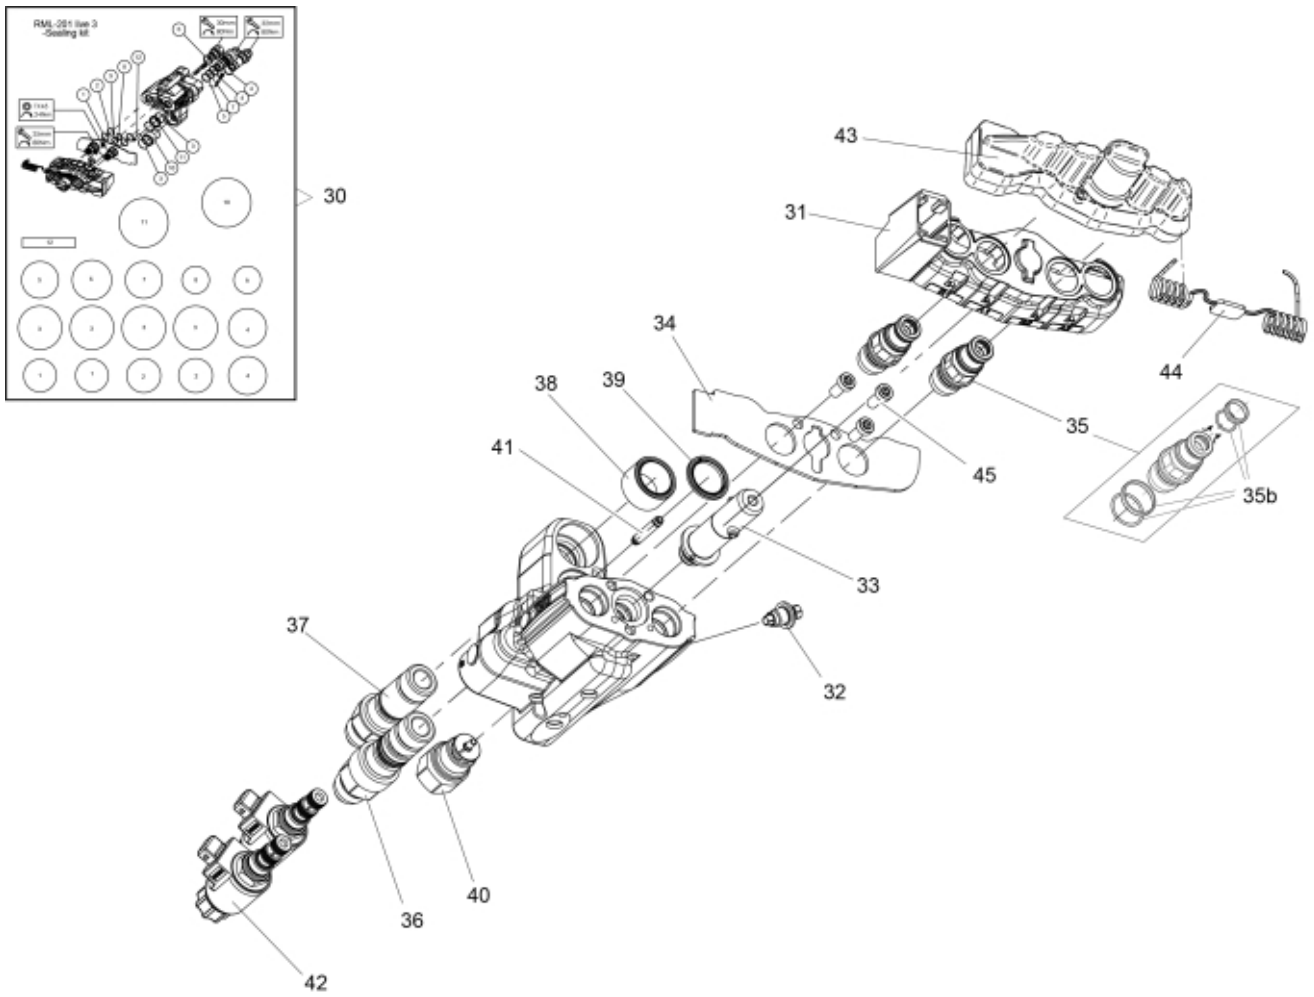

r10570165

r10570171

Electro+Live3

<b>Description</b>		225 bar		
<b>Part assemblies</b>		Distributore STM Professional Live3 LS		
<b>Specification</b>		Specifica: Replaces 10570166-18, 10570022-18		
<b>PartNo</b>	<b>Pos</b>	<b>Qty</b>	<b>Nome</b>	<b>Specifiche</b>
10570196-18		1 Pz	Distributore STM Professional Live3 LS	Replaces 10570166-18, 10570022-18
4501260	1	1	Kit guarnizioni	La parte è inclusa nel kit 10570154 Distributore STM Professional Live3 OC
5102119	2	1	Cavo M.	
5102121	3	1	Cavo DC	La parte è inclusa nel kit 10570154 Distributore STM Professional Live3 OC
60001960	4	1	Unità master LCS L3	Replaces 5101068, La parte è inclusa nel kit 10570154 Distributore STM Professional Live3 OC
10570138	5	1	• Coperchio	La parte è inclusa nel kit 10570154 Distributore STM Professional Live3 OC
5101096	6	1	• Tappo	La parte è inclusa nel kit 10570154 Distributore STM Professional Live3 OC
5028088	7	1	Adattatore compl.	La parte è inclusa nel kit 10570154 Distributore STM Professional Live3 OC
10570092	8	4	Solenoide	La parte è inclusa nel kit 10570154 Distributore STM Professional Live3 OC
10570187	9	1	Coperchio DX	(10570084), La parte è inclusa nel kit 10570154 Distributore STM Professional Live3 OC
10570186	10	1	Coperchio SX	Replaces 10570083, La parte è inclusa nel kit 10570154 Distributore STM Professional Live3 OC
5034232	11	1	Coperchio	Replaces 5033905
10570094	12	1	• Fascetta	
10570096	13	1	Coperchio con marcatura	La parte è inclusa nel kit 10570154 Distributore STM Professional Live3 OC, La parte è inclusa nel kit 10570154 Distributore STM Professional Live3 OC
10570180	14	1	Servo superiore	Replaces 10570085, La parte è inclusa nel kit 10570154 Distributore STM Professional Live3 OC
10570068	15	1	Valvola limitatrice di pressione	La parte è inclusa nel kit 10570154 Distributore STM Professional Live3 OC
10570071	16	2	Valvola di ritegno compl.	La parte è inclusa nel kit 10570154 Distributore STM Professional Live3 OC
10570086	17	2	Controllo del cursore	La parte è inclusa nel kit 10570154 Distributore STM Professional Live3 OC
10570069	18	2	Valvola di ritegno compl.	La parte è inclusa nel kit 10570154 Distributore STM Professional Live3 OC
10570181	19	1	Cursore LS compl.	(10570073)
10570072	20	1	Valvola limitatrice di pressione	La parte è inclusa nel kit 10570154 Distributore STM Professional Live3 OC
10570078	21	1	Adattatore multicoupling	
4500294	22	4	Innesto (M)	Replaces 5044956/60017561
4501264	22b	1	• Kit guarnizioni	1 seal kit/coupling required
10570088	23	1	Piastra di copertura	
5028092	24	1	Adattatore	BSP3/4"- JIC9/16
5102120	29	1	Cavo compl.	
5040064	30	1	Kit guarnizioni	
10570096	31	1	Coperchio con marcatura	La parte è inclusa nel kit 10570154 Distributore STM Professional Live3 OC, La parte è inclusa nel kit 10570154 Distributore STM Professional Live3 OC