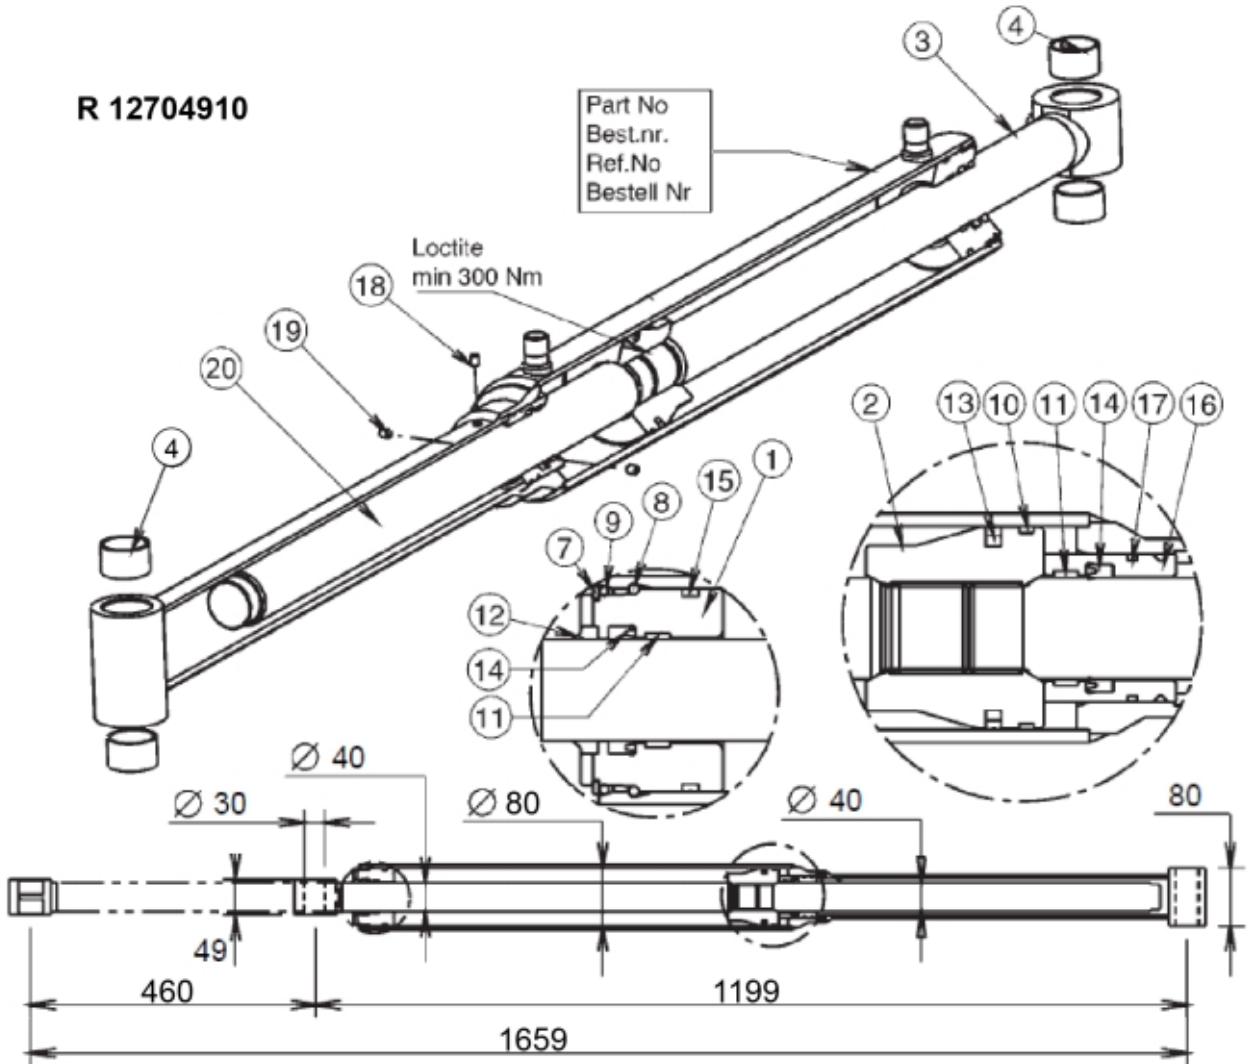

R 12704910

Part No
Best.nr.
Ref.No
Bestell Nr

Loctite
min 300 Nm

Description Ø 80/40/40 mm
Part assemblies Cilindro
Specification Anno da: 01/01/2002 00:00:00

PartNo	Pos	Qty	Nome	Specifiche
12708011	1	1	Testa del cilindro	D80/40 SX
12708012	2	1	Pist	D80
12704923	3	1	Stelo del pistone	
5018515	4	4	Boccola	D30 L=20
5016620	7	1	Anello di bloccaggio	
5016667	8	1	Anello di bloccaggio	
12700017	16	1	Guida	
5005984	19	2	Vite di arresto	S6SS M6x8
12700915	20	1	Stelo posteriore	
5033714		1	Kit guarnizioni	
5037241	9	1	• o-ring	72,62 x 3,53
5040015	10	1	• Anello di guida	80/75 x 5,5
5040010	11	2	• Anello di guida	40/45x9,7
5038101	12	1	• Tergicristallo	40/50x7/10
5040025	13	1	• Guarnizione del pistone	80/64,5 x 6,3
5038254	14	2	• Guarnizioni	40/50x10
5039005	15	1	• Guarnizione del coperchio	80 x 73,6 x 6,4
5039001	17	1	• Kit guarnizioni	58 x 53.4 x 4.1
5022095	18	1	• Spina	