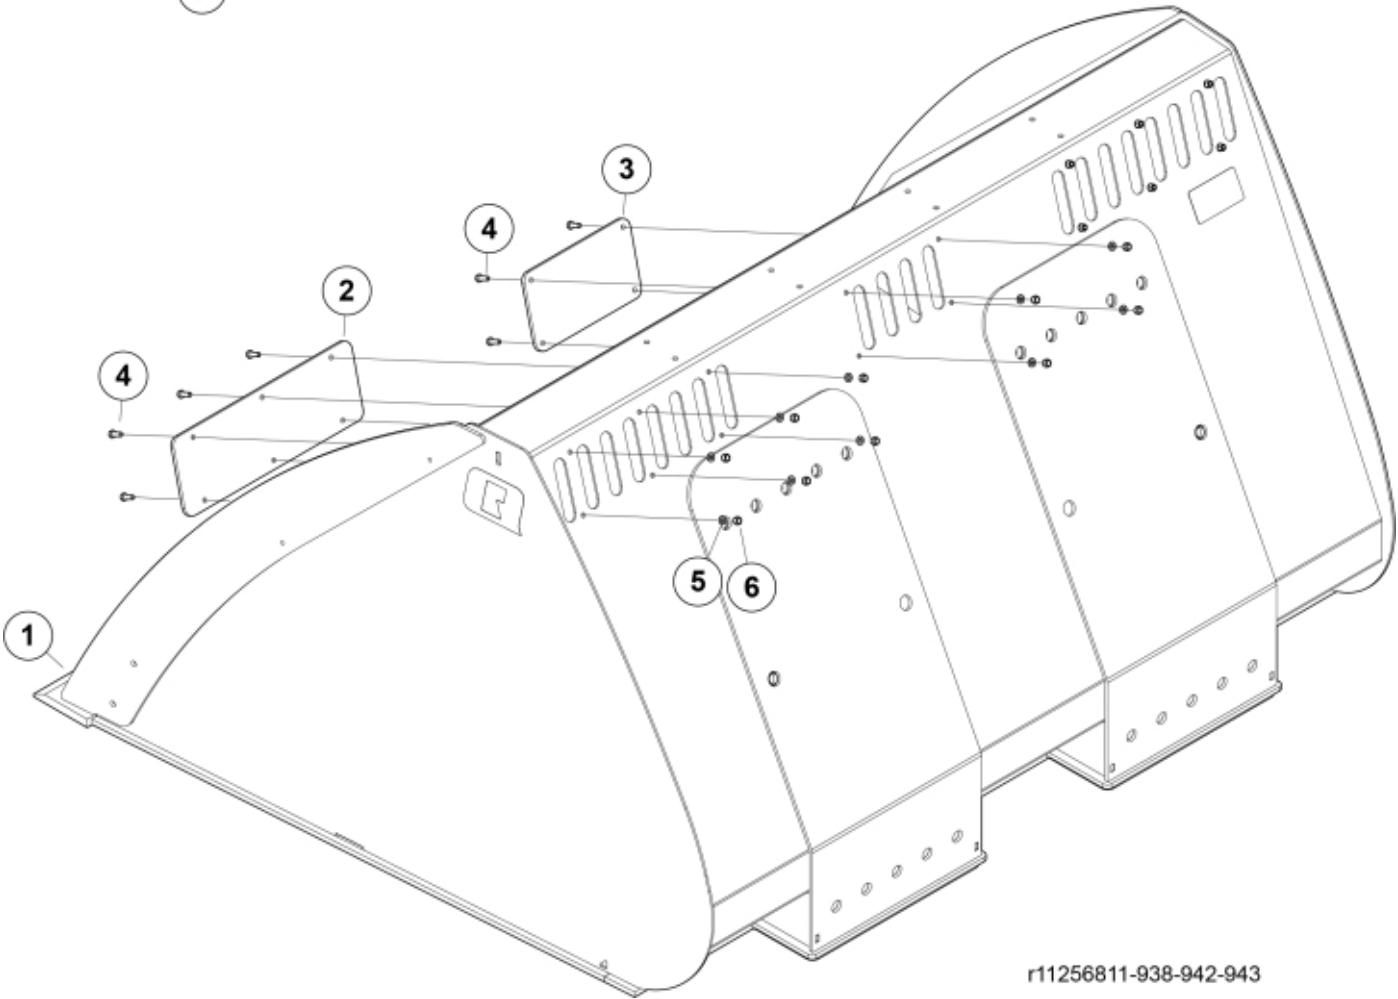

7

r11256811-938-942-943

Part assemblies Łyżka VL+ 200

PartNo	Pos	Qty	Nazwa	Specyfikacje
60120124	1	1	Ostrzy	
60123252	2	2	Nakładka	
60123260	3	1	Nakładka	
5002052	4	16	Śruba	M6S M8x25
5013101	5	16	Podkładka	BRB 8,4 x 16
5011553	6	16	Nakrętka	M6M M8 Loc-king
60056248	7	2	Naklejka	"Q" Large 158 mm
5022119		4	Korek	