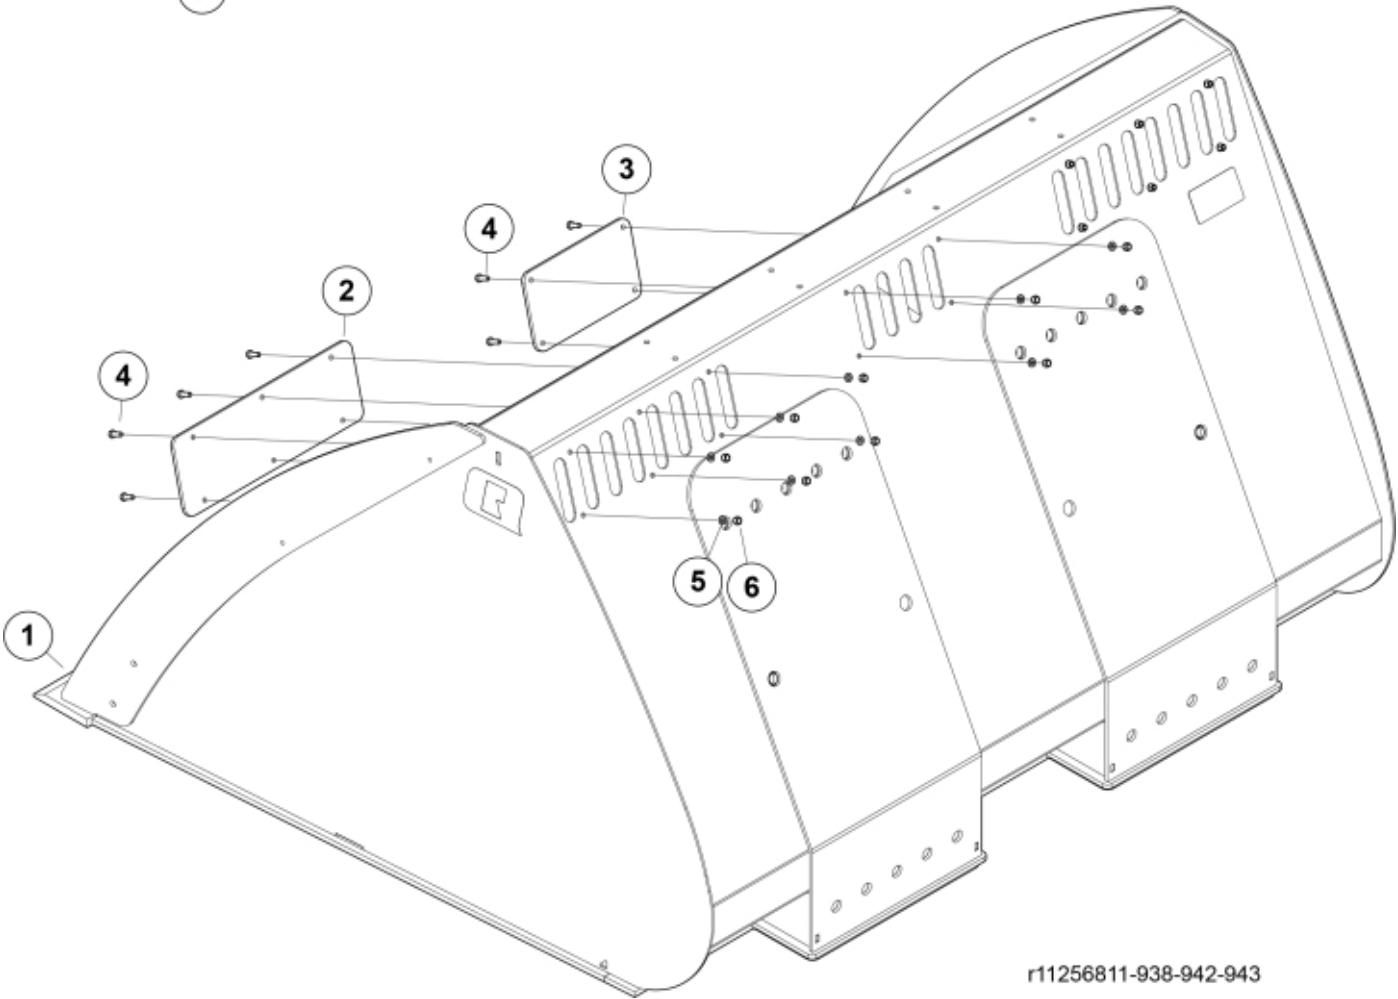

7

r11256811-938-942-943

Part assemblies Caçamba VL+ 260

PartNo	Pos	Qty	Nome	Especificações
60120932	1	1	Lâmina de corte	
60123252	2	2	Placa de cobertura	
60123260	3	1	Placa de cobertura	
5002052	4	16	Parafuso	M6S M8x25
5013101	5	16	Arruela	BRB 8,4 x 16
5011553	6	16	Porca	M6M M8 Loc-king
60056248	7	2	Adesivo	"Q" Large 158 mm
5022119		4	Bujão	