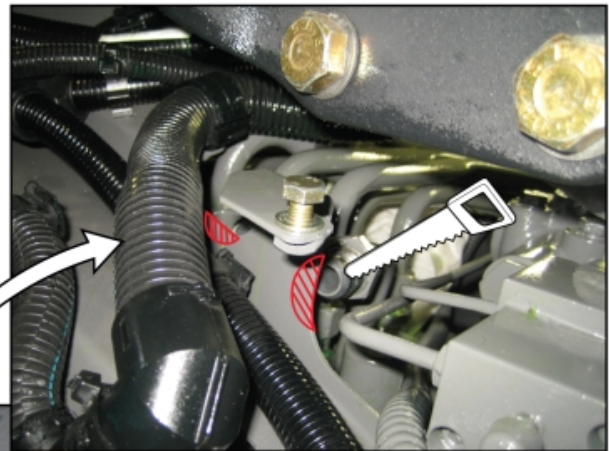

**J**

Used if alt. safety switch is used

23

**K**

M 10378550B-3

**Part assemblies**      Kit de mangueiras

PartNo	Pos	Qty	Nome	Especificações
10378550B		1 PCS	Kit de mangueiras	
5033919		1	Multiacoplador	
5044990	1	1	•• Base MC4 J. 7/8"	Replaces 5044952
11135173	2	1	•• Adesivo	
11134370	3	1	•• Adesivo	
5006018	4	2	•• Parafuso	M6SF M8x25
60032242	23	1 PCS	Chicote elétrico	
5050852	24	1 PCS	Fuse holder	
5050853	25	1 PCS	Fuse holder	
10416028		1 PCS	Suporte cpl.	
10416018	30	1 PCS	•• Suporte	
5005999	31	2	•• Parafuso	M6SF M10x45
60028069	50	4 PCS	Parafuso banjo	
11120645	51	2	Conector banjo	M22 7/8 UNF JIC
11120641	52	2 PCS	Conector banjo	
5027823	53	2	Adaptador	7/8"UNF JIC - 7/8"UNF JIC 45°
5013614	54	12 PCS	Arruela de cobre	22,2 x 27,9 x 1,5
5033949	55	2	Válvula de bloqueio	
5033606	60	6	Abraçadeira	7,5 x 385
9031662	61	2 PCS	Mangueira	7/8" JICx1050
9032330	62	2 PCS	Mangueira	7/8" JICx900
60011915	63	1	Chicote elétrico	