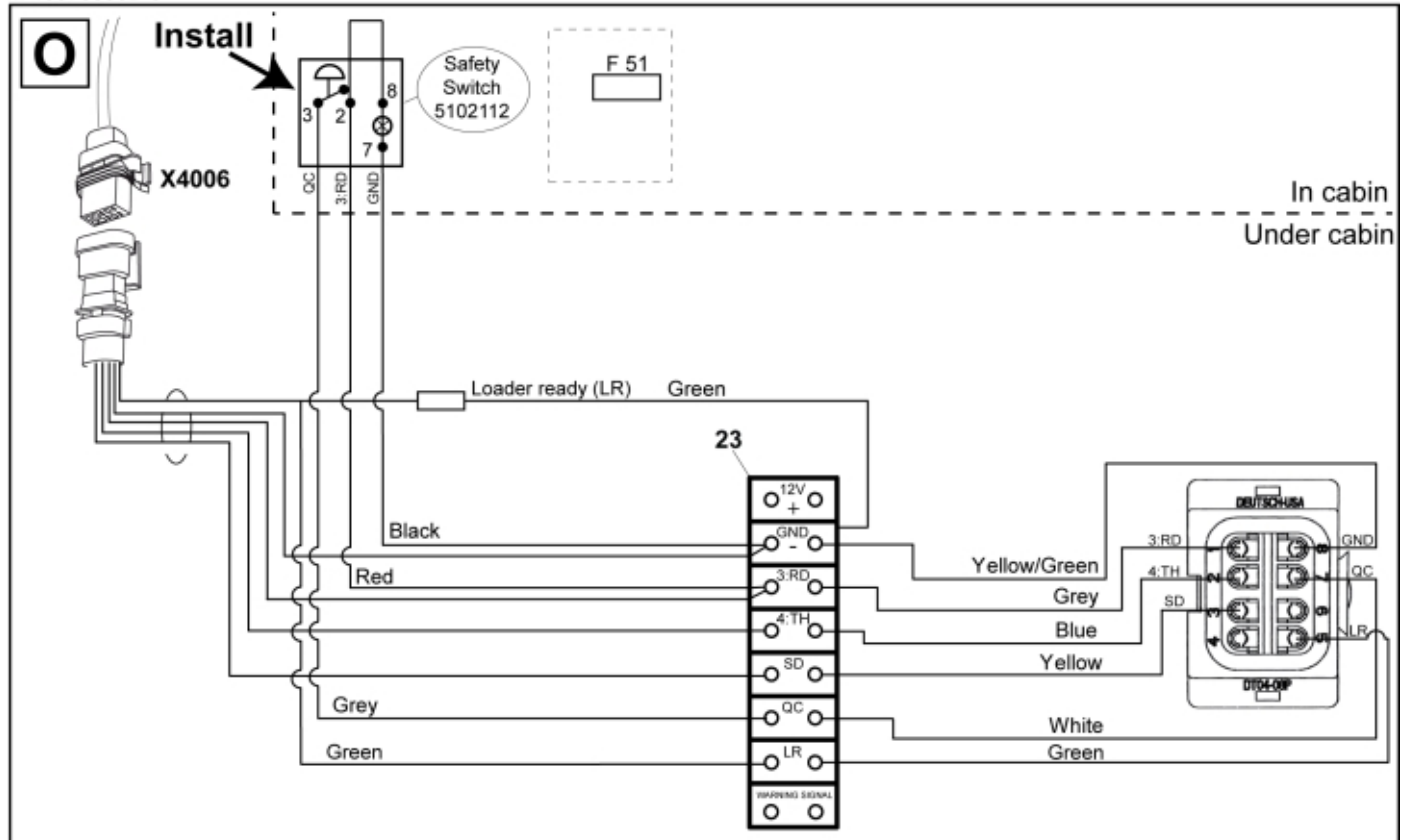

**J**

Used if alt. safety switch is used

23

**K**

M 10378550B-3

**Part assemblies**      Kit de mangueiras

PartNo	Pos	Qty	Nome	Especificações
10378550B		1 PCS	Kit de mangueiras	
5033919		1	Multiacoplador	
5044990	1	1	•• Base MC4 J. 7/8"	Replaces 5044952
11135173	2	1	•• Adesivo	
11134370	3	1	•• Adesivo	
5006018	4	2	•• Parafuso	M6SF M8x25
60032242	23	1 PCS	Chicote elétrico	
5050852	24	1 PCS	Fuse holder	
5050853	25	1 PCS	Fuse holder	
10416028		1 PCS	Suporte cpl.	
10416018	30	1 PCS	•• Suporte	
5005999	31	2	•• Parafuso	M6SF M10x45
60028069	50	4 PCS	Parafuso banjo	
11120645	51	2	Conector banjo	M22 7/8 UNF JIC
11120641	52	2 PCS	Conector banjo	
5027823	53	2	Adaptador	7/8"UNF JIC - 7/8"UNF JIC 45°
5013614	54	12 PCS	Arruela de cobre	22,2 x 27,9 x 1,5
5033949	55	2	Válvula de bloqueio	
5033606	60	6	Abraçadeira	7,5 x 385
9031662	61	2 PCS	Mangueira	7/8" JICx1050
9032330	62	2 PCS	Mangueira	7/8" JICx900
60011915	63	1	Chicote elétrico	