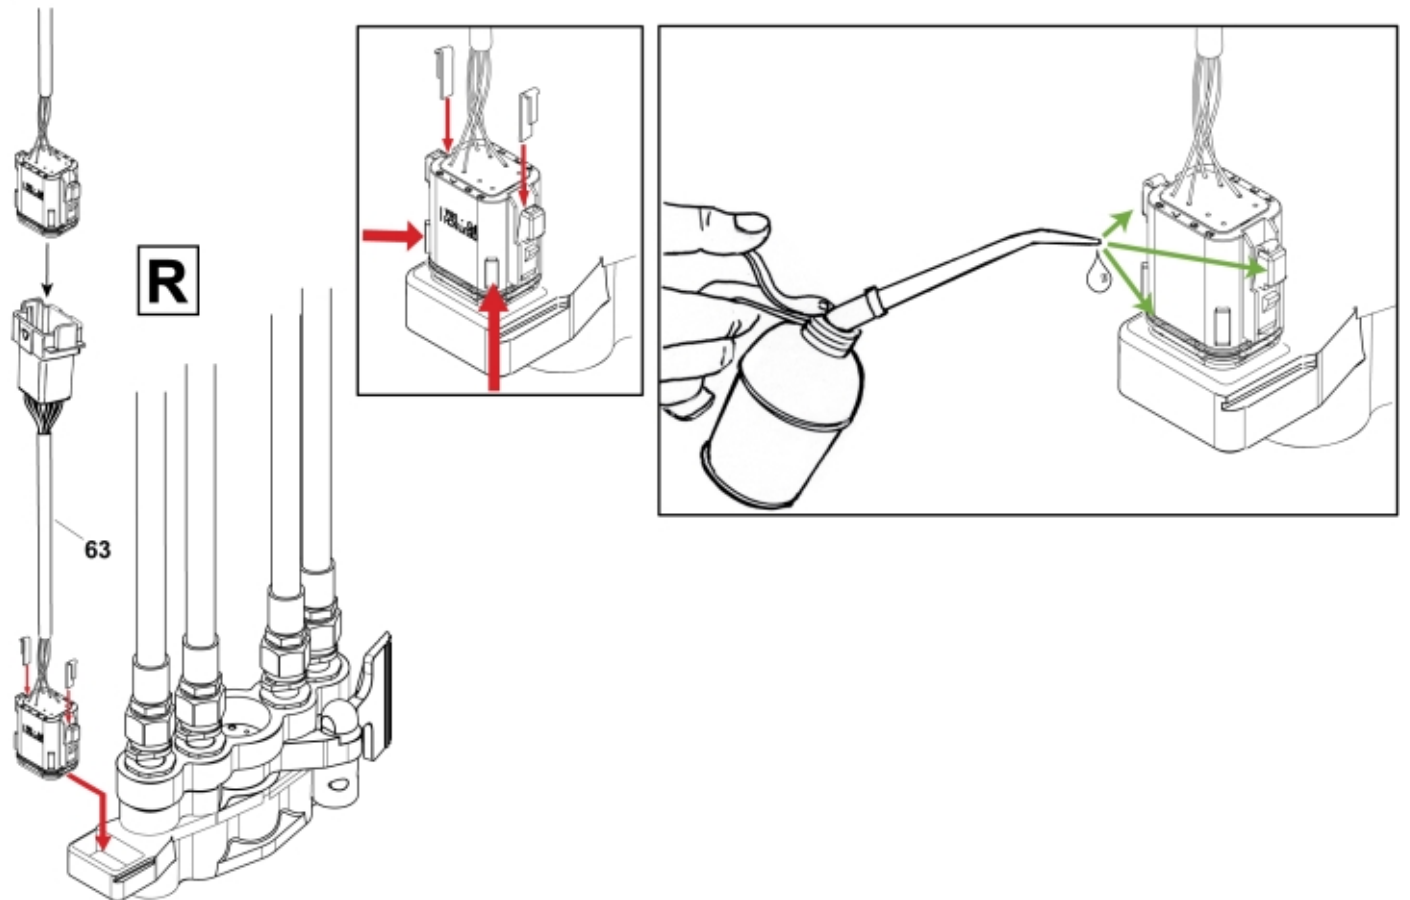

**J**

Used if alt. safety switch is used

23

**K**

M 10378550B-3

**Part assemblies**      Kit de mangueiras

PartNo	Pos	Qty	Nome	Especificações
10378550B		1 PCS	Kit de mangueiras	
5033919		1	Multiacoplador	
5044990	1	1	•• Base MC4 J. 7/8"	Replaces 5044952
11135173	2	1	•• Adesivo	
11134370	3	1	•• Adesivo	
5006018	4	2	•• Parafuso	M6SF M8x25
60032242	23	1 PCS	Chicote elétrico	
5050852	24	1 PCS	Fuse holder	
5050853	25	1 PCS	Fuse holder	
10416028		1 PCS	Suporte cpl.	
10416018	30	1 PCS	•• Suporte	
5005999	31	2	•• Parafuso	M6SF M10x45
60028069	50	4 PCS	Parafuso banjo	
11120645	51	2	Conector banjo	M22 7/8 UNF JIC
11120641	52	2 PCS	Conector banjo	
5027823	53	2	Adaptador	7/8"UNF JIC - 7/8"UNF JIC 45°
5013614	54	12 PCS	Arruela de cobre	22,2 x 27,9 x 1,5
5033949	55	2	Válvula de bloqueio	
5033606	60	6	Abraçadeira	7,5 x 385
9031662	61	2 PCS	Mangueira	7/8" JICx1050
9032330	62	2 PCS	Mangueira	7/8" JICx900
60011915	63	1	Chicote elétrico	