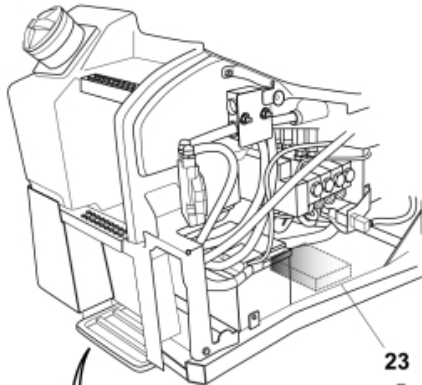

M 10378550B-1

**M**

In cabin

M 10378550B-2

3th 4th

X4006

**G**

**F**

**J**

Used if alt. safety switch is used

23

**K**

M 10378550B-3

**Part assemblies**      Kit de mangueiras

PartNo	Pos	Qty	Nome	Especificações
10378550B		1 PCS	Kit de mangueiras	
5033919		1	Multiacoplador	
5044990	1	1	•• Base MC4 J. 7/8"	Replaces 5044952
11135173	2	1	•• Adesivo	
11134370	3	1	•• Adesivo	
5006018	4	2	•• Parafuso	M6SF M8x25
60032242	23	1 PCS	Chicote elétrico	
5050852	24	1 PCS	Fuse holder	
5050853	25	1 PCS	Fuse holder	
10416028		1 PCS	Suporte cpl.	
10416018	30	1 PCS	•• Suporte	
5005999	31	2	•• Parafuso	M6SF M10x45
60028069	50	4 PCS	Parafuso banjo	
11120645	51	2	Conector banjo	M22 7/8 UNF JIC
11120641	52	2 PCS	Conector banjo	
5027823	53	2	Adaptador	7/8"UNF JIC - 7/8"UNF JIC 45°
5013614	54	12 PCS	Arruela de cobre	22,2 x 27,9 x 1,5
5033949	55	2	Válvula de bloqueio	
5033606	60	6	Abraçadeira	7,5 x 385
9031662	61	2 PCS	Mangueira	7/8" JICx1050
9032330	62	2 PCS	Mangueira	7/8" JICx900
60011915	63	1	Chicote elétrico	