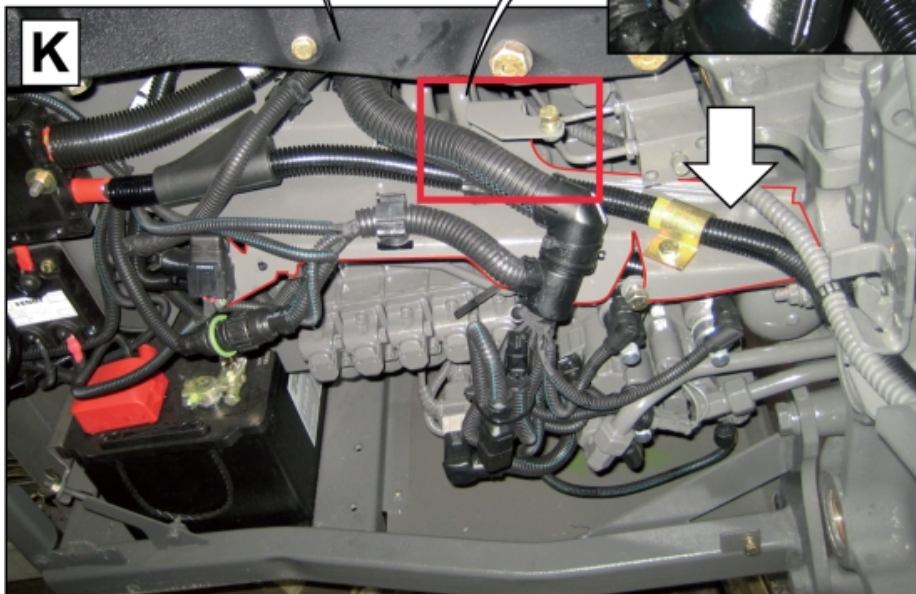

**J**

Used if alt. safety switch is used

23

**K**

M 10378550B-3

**Part assemblies**      Kit de mangueiras

PartNo	Pos	Qty	Nome	Especificações
10378550B		1 PCS	Kit de mangueiras	
5033919		1	Multiacoplador	
5044990	1	1	•• Base MC4 J. 7/8"	Replaces 5044952
11135173	2	1	•• Adesivo	
11134370	3	1	•• Adesivo	
5006018	4	2	•• Parafuso	M6SF M8x25
60032242	23	1 PCS	Chicote elétrico	
5050852	24	1 PCS	Fuse holder	
5050853	25	1 PCS	Fuse holder	
10416028		1 PCS	Suporte cpl.	
10416018	30	1 PCS	•• Suporte	
5005999	31	2	•• Parafuso	M6SF M10x45
60028069	50	4 PCS	Parafuso banjo	
11120645	51	2	Conector banjo	M22 7/8 UNF JIC
11120641	52	2 PCS	Conector banjo	
5027823	53	2	Adaptador	7/8"UNF JIC - 7/8"UNF JIC 45°
5013614	54	12 PCS	Arruela de cobre	22,2 x 27,9 x 1,5
5033949	55	2	Válvula de bloqueio	
5033606	60	6	Abraçadeira	7,5 x 385
9031662	61	2 PCS	Mangueira	7/8" JICx1050
9032330	62	2 PCS	Mangueira	7/8" JICx900
60011915	63	1	Chicote elétrico	