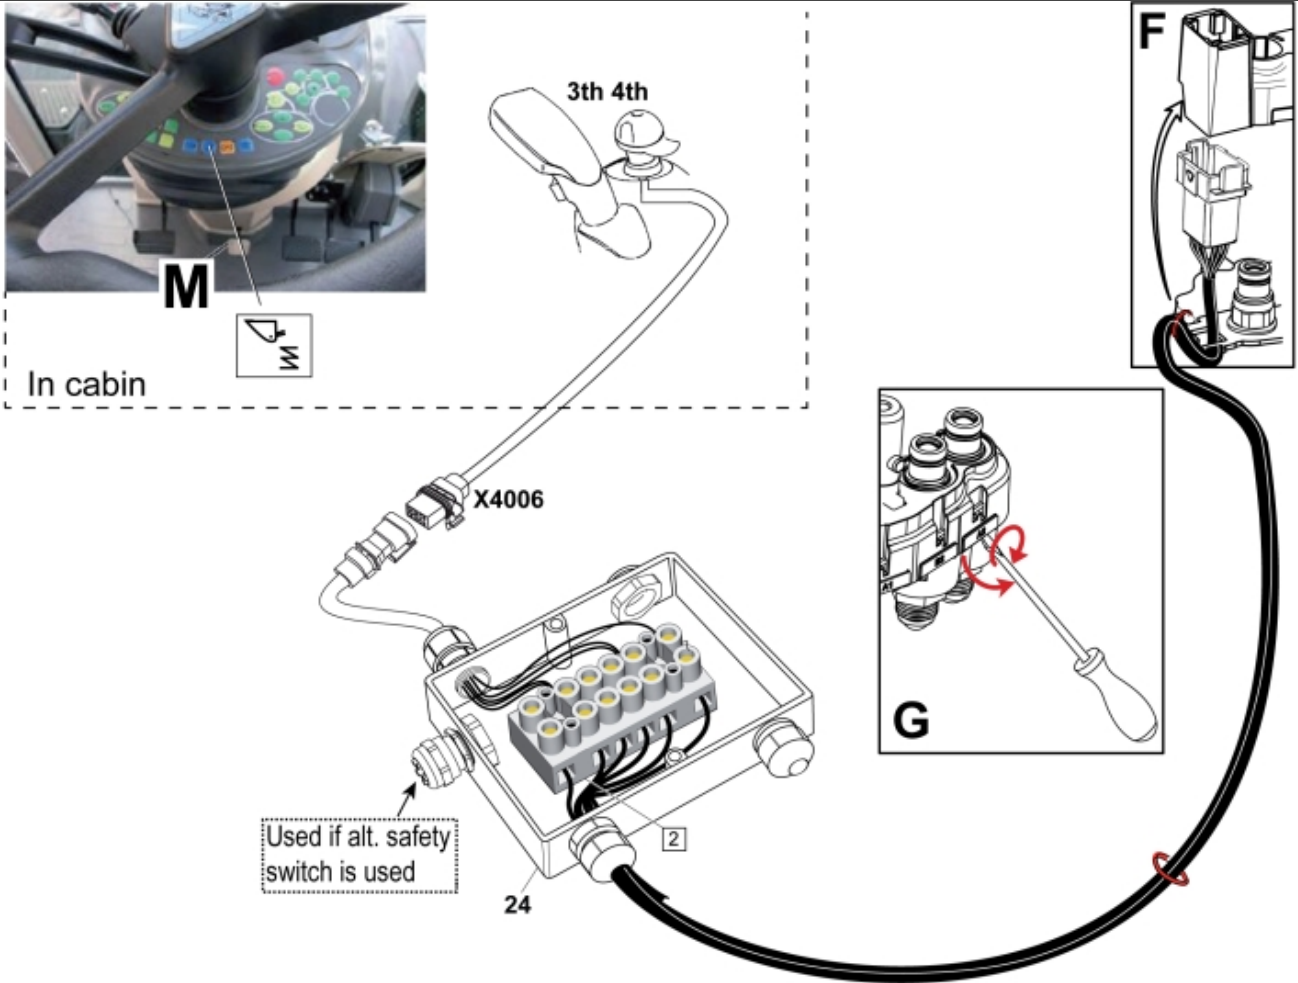

M 10378552B-1

M 10378552B-2

**Part assemblies**      Kit de mangueiras

<b>PartNo</b>	<b>Pos</b>	<b>Qty</b>	<b>Nome</b>	<b>Especificações</b>
10378552B		1 PCS	Kit de mangueiras	
5033919		1	Multiacoplador	
5044990	1	1	•• Base MC4 J. 7/8"	Replaces 5044952
11135173	2	1	•• Adesivo	
11134370	3	1	•• Adesivo	
5006018	4	2	•• Parafuso	M6SF M8x25
60032242	24	1 PCS	Chicote elétrico	
5050852	26	1 PCS	Fuse holder	
5050853	27	1 PCS	Fuse holder	
10391712	30	1	Suporte de válvula	
5005999	31	2	Parafuso	M6SF M10x45
60028069	50	4 PCS	Parafuso banjo	
11120645	51	2	Conector banjo	M22 7/8 UNF JIC
11120641	52	2 PCS	Conector banjo	
5013614	54	8 PCS	Arruela de cobre	22,2 x 27,9 x 1,5
5033949	55	2	Válvula de bloqueio	
5033606	60	6	Abraçadeira	7,5 x 385
9031662	61	2 PCS	Mangueira	7/8" JICx1050
9031663	62	2 PCS	Mangueira	7/8" JICx1250
60011915	63	1	Chicote elétrico	