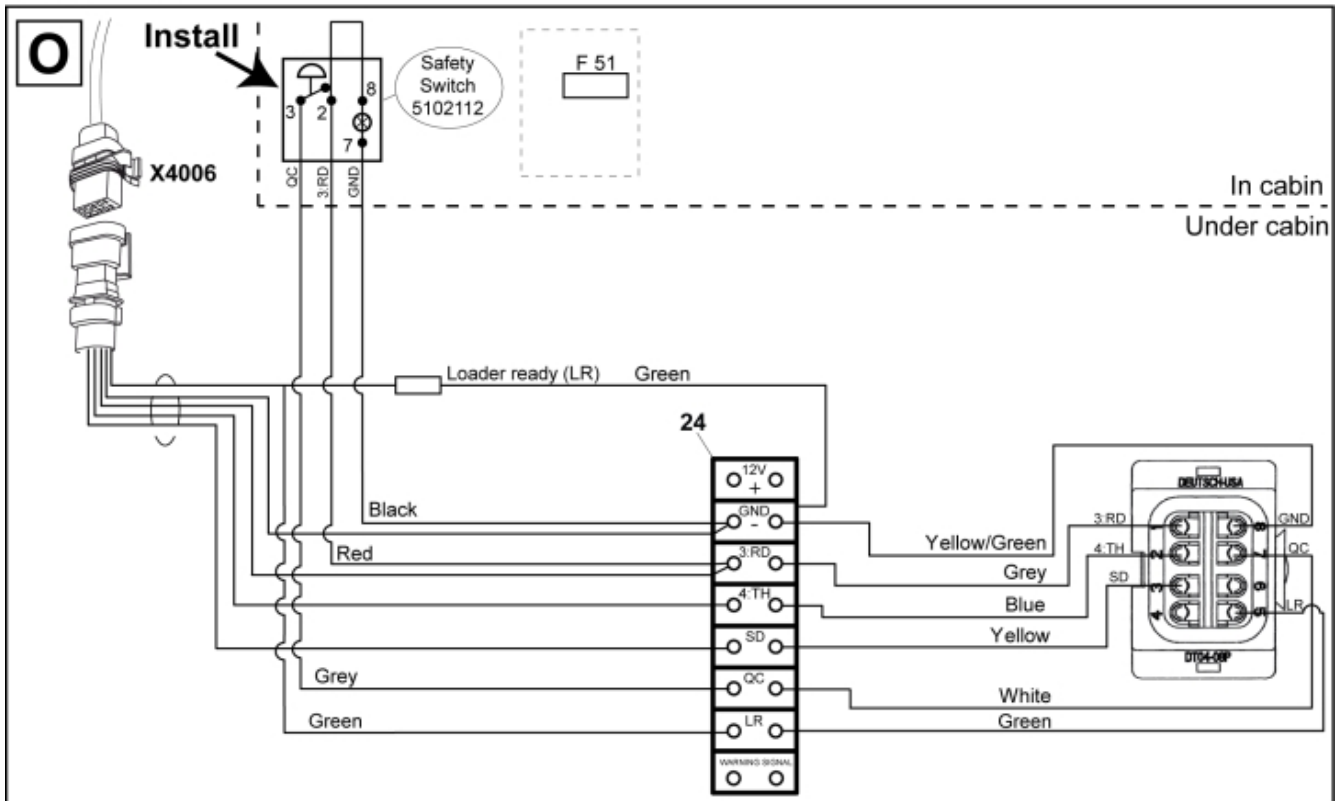

M 10378552B-1

M 10378552B-2

**Part assemblies**      Kit de mangueiras

<b>PartNo</b>	<b>Pos</b>	<b>Qty</b>	<b>Nome</b>	<b>Especificações</b>
10378552B		1 PCS	Kit de mangueiras	
5033919		1	Multiacoplador	
5044990	1	1	•• Base MC4 J. 7/8"	Replaces 5044952
11135173	2	1	•• Adesivo	
11134370	3	1	•• Adesivo	
5006018	4	2	•• Parafuso	M6SF M8x25
60032242	24	1 PCS	Chicote elétrico	
5050852	26	1 PCS	Fuse holder	
5050853	27	1 PCS	Fuse holder	
10391712	30	1	Suporte de válvula	
5005999	31	2	Parafuso	M6SF M10x45
60028069	50	4 PCS	Parafuso banjo	
11120645	51	2	Conector banjo	M22 7/8 UNF JIC
11120641	52	2 PCS	Conector banjo	
5013614	54	8 PCS	Arruela de cobre	22,2 x 27,9 x 1,5
5033949	55	2	Válvula de bloqueio	
5033606	60	6	Abraçadeira	7,5 x 385
9031662	61	2 PCS	Mangueira	7/8" JICx1050
9031663	62	2 PCS	Mangueira	7/8" JICx1250
60011915	63	1	Chicote elétrico	