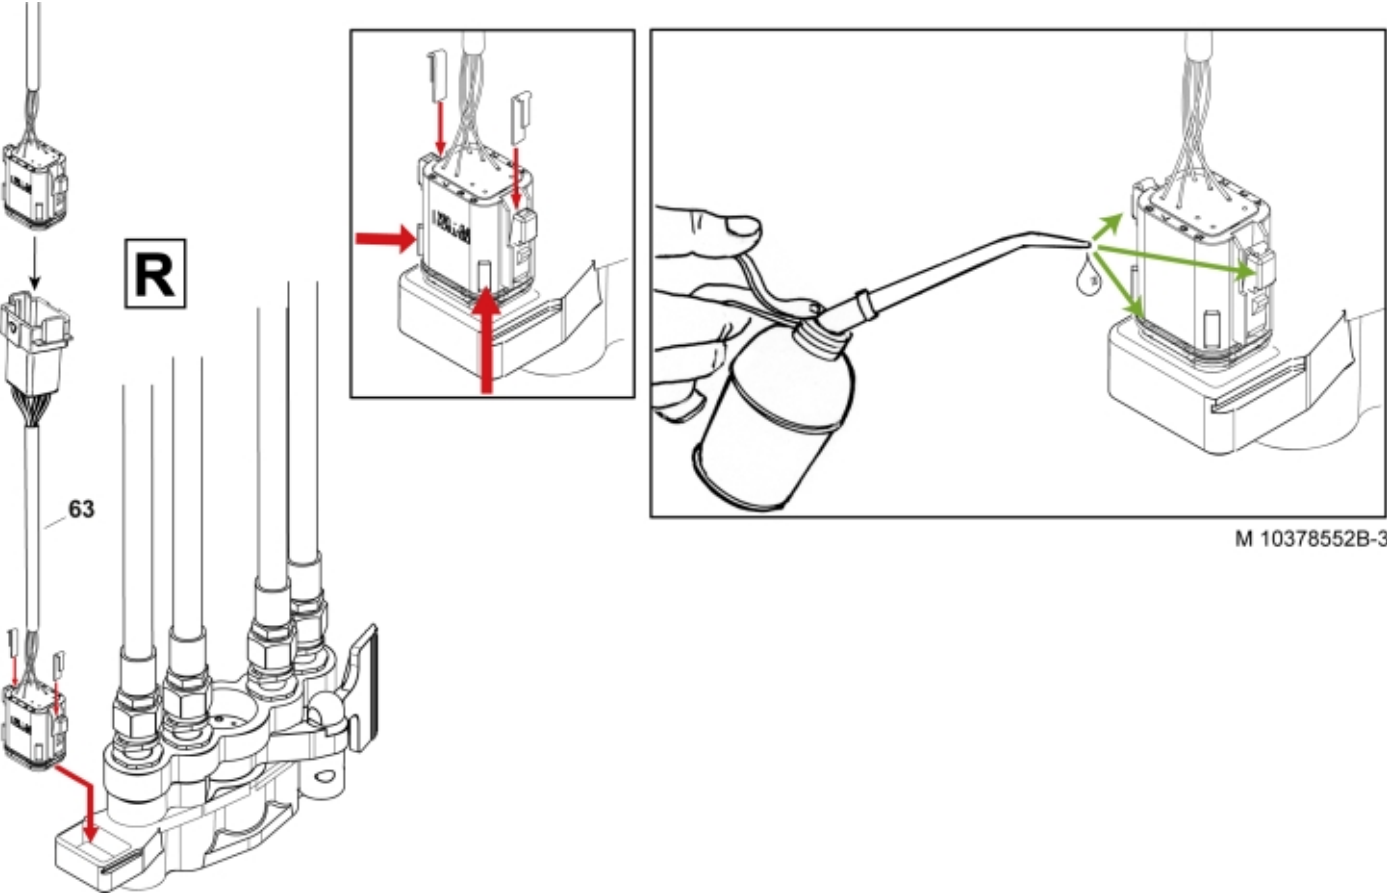

M 10378552B-1

M 10378552B-2

**Part assemblies**      Kit de mangueiras

<b>PartNo</b>	<b>Pos</b>	<b>Qty</b>	<b>Nome</b>	<b>Especificações</b>
10378552B		1 PCS	Kit de mangueiras	
5033919		1	Multiacoplador	
5044990	1	1	•• Base MC4 J. 7/8"	Replaces 5044952
11135173	2	1	•• Adesivo	
11134370	3	1	•• Adesivo	
5006018	4	2	•• Parafuso	M6SF M8x25
60032242	24	1 PCS	Chicote elétrico	
5050852	26	1 PCS	Fuse holder	
5050853	27	1 PCS	Fuse holder	
10391712	30	1	Suporte de válvula	
5005999	31	2	Parafuso	M6SF M10x45
60028069	50	4 PCS	Parafuso banjo	
11120645	51	2	Conector banjo	M22 7/8 UNF JIC
11120641	52	2 PCS	Conector banjo	
5013614	54	8 PCS	Arruela de cobre	22,2 x 27,9 x 1,5
5033949	55	2	Válvula de bloqueio	
5033606	60	6	Abraçadeira	7,5 x 385
9031662	61	2 PCS	Mangueira	7/8" JICx1050
9031663	62	2 PCS	Mangueira	7/8" JICx1250
60011915	63	1	Chicote elétrico	