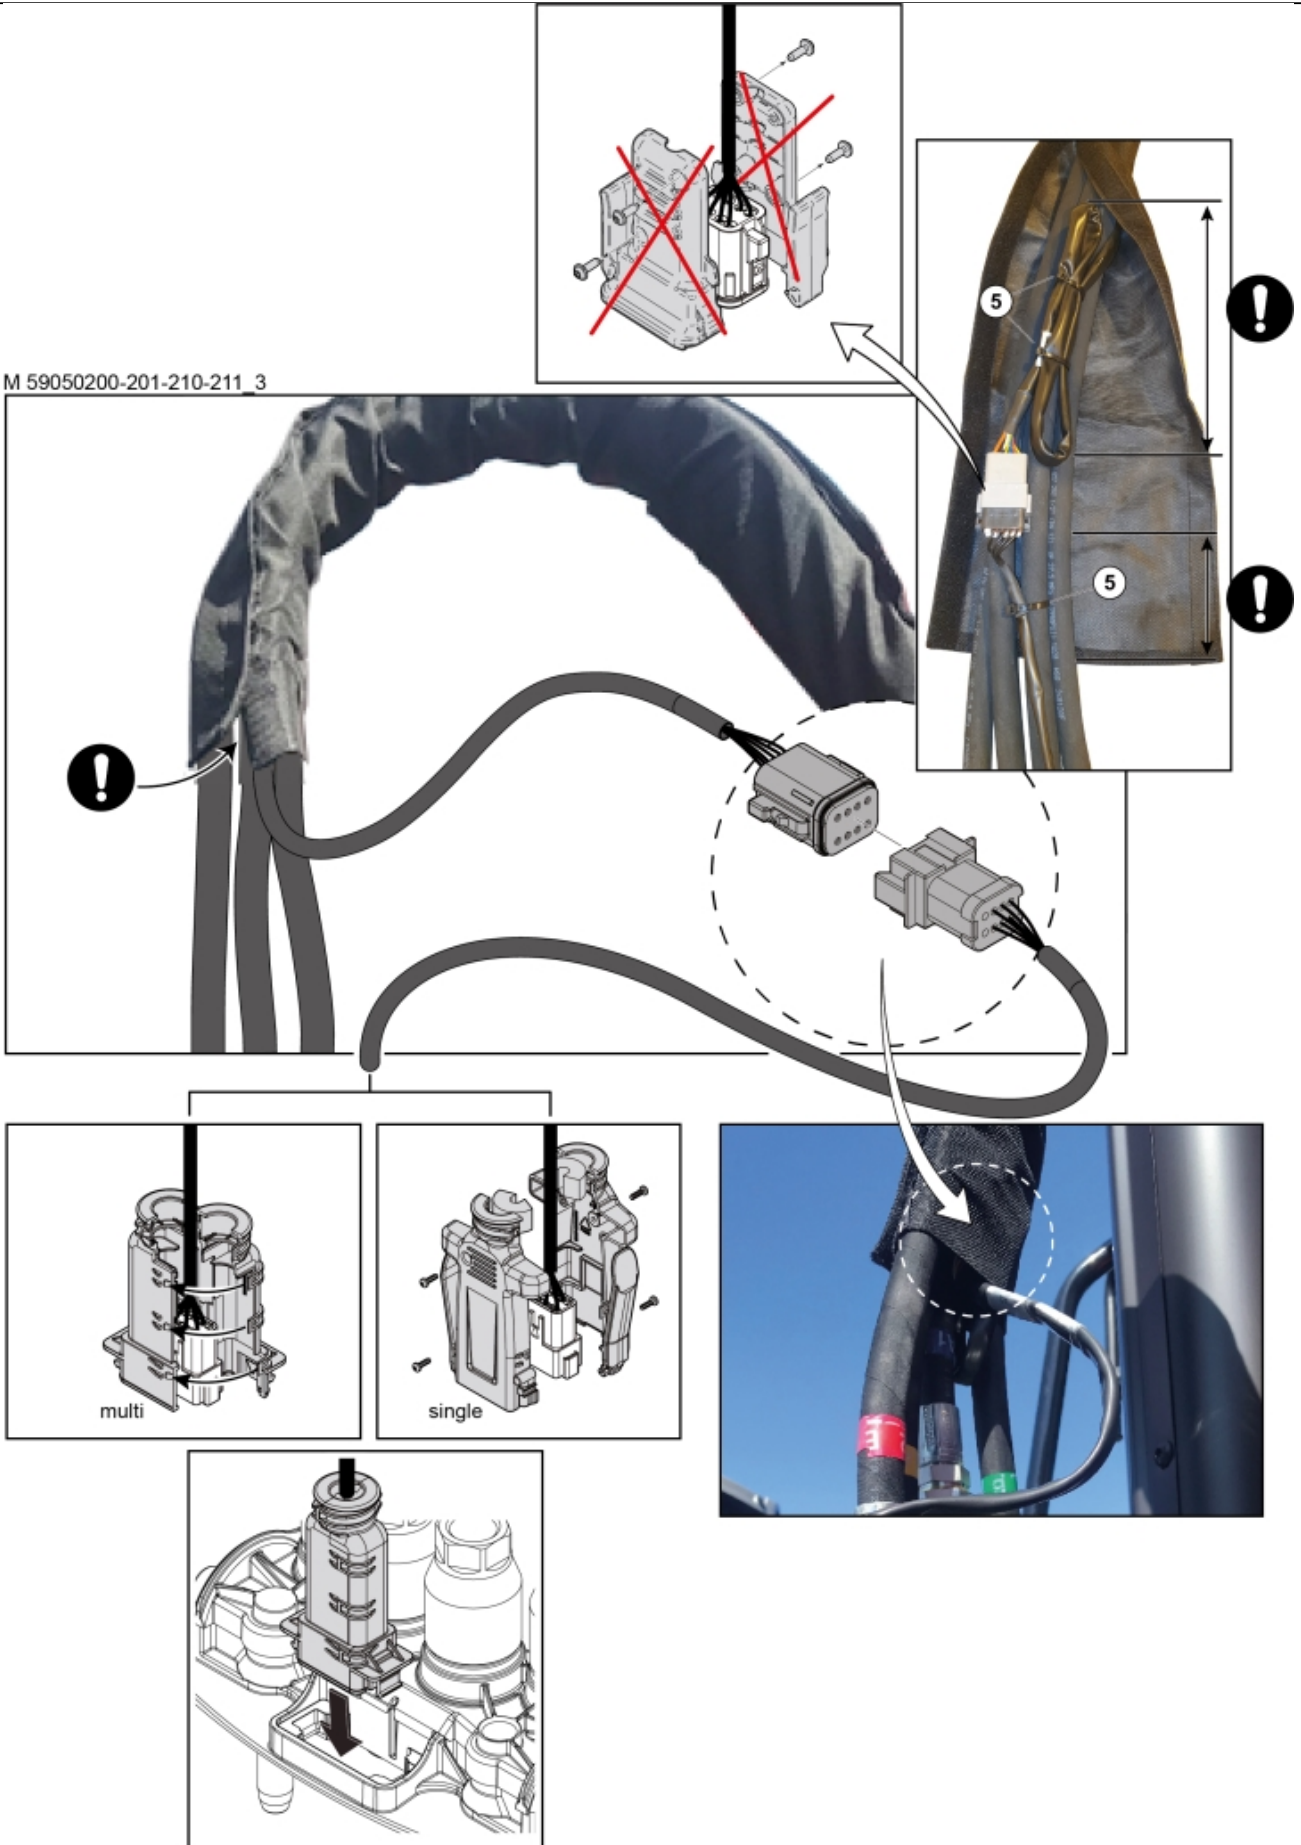

M 59050200-201-210-211

*Q-companion and Digital loader

M 59050200-201-210-211_3

Description LCS para QCS
Part assemblies Conversion kit QCS

| PartNo | Pos | Qty | Nome | Especificações |
|---------------|------------|------------|---------------------|-----------------------|
| 59050200 | | 1 | Conversion kit QCS | |
| 59050111 | 1 | 1 | Cabo Eletrico | |
| 5033621 | 5 | 5 | Abraçadeira | 4.6x150 |
| 59021021 | 6 | 1 | Suporte do conector | |
| 59021020 | 7 | 1 | Suporte do conector | |