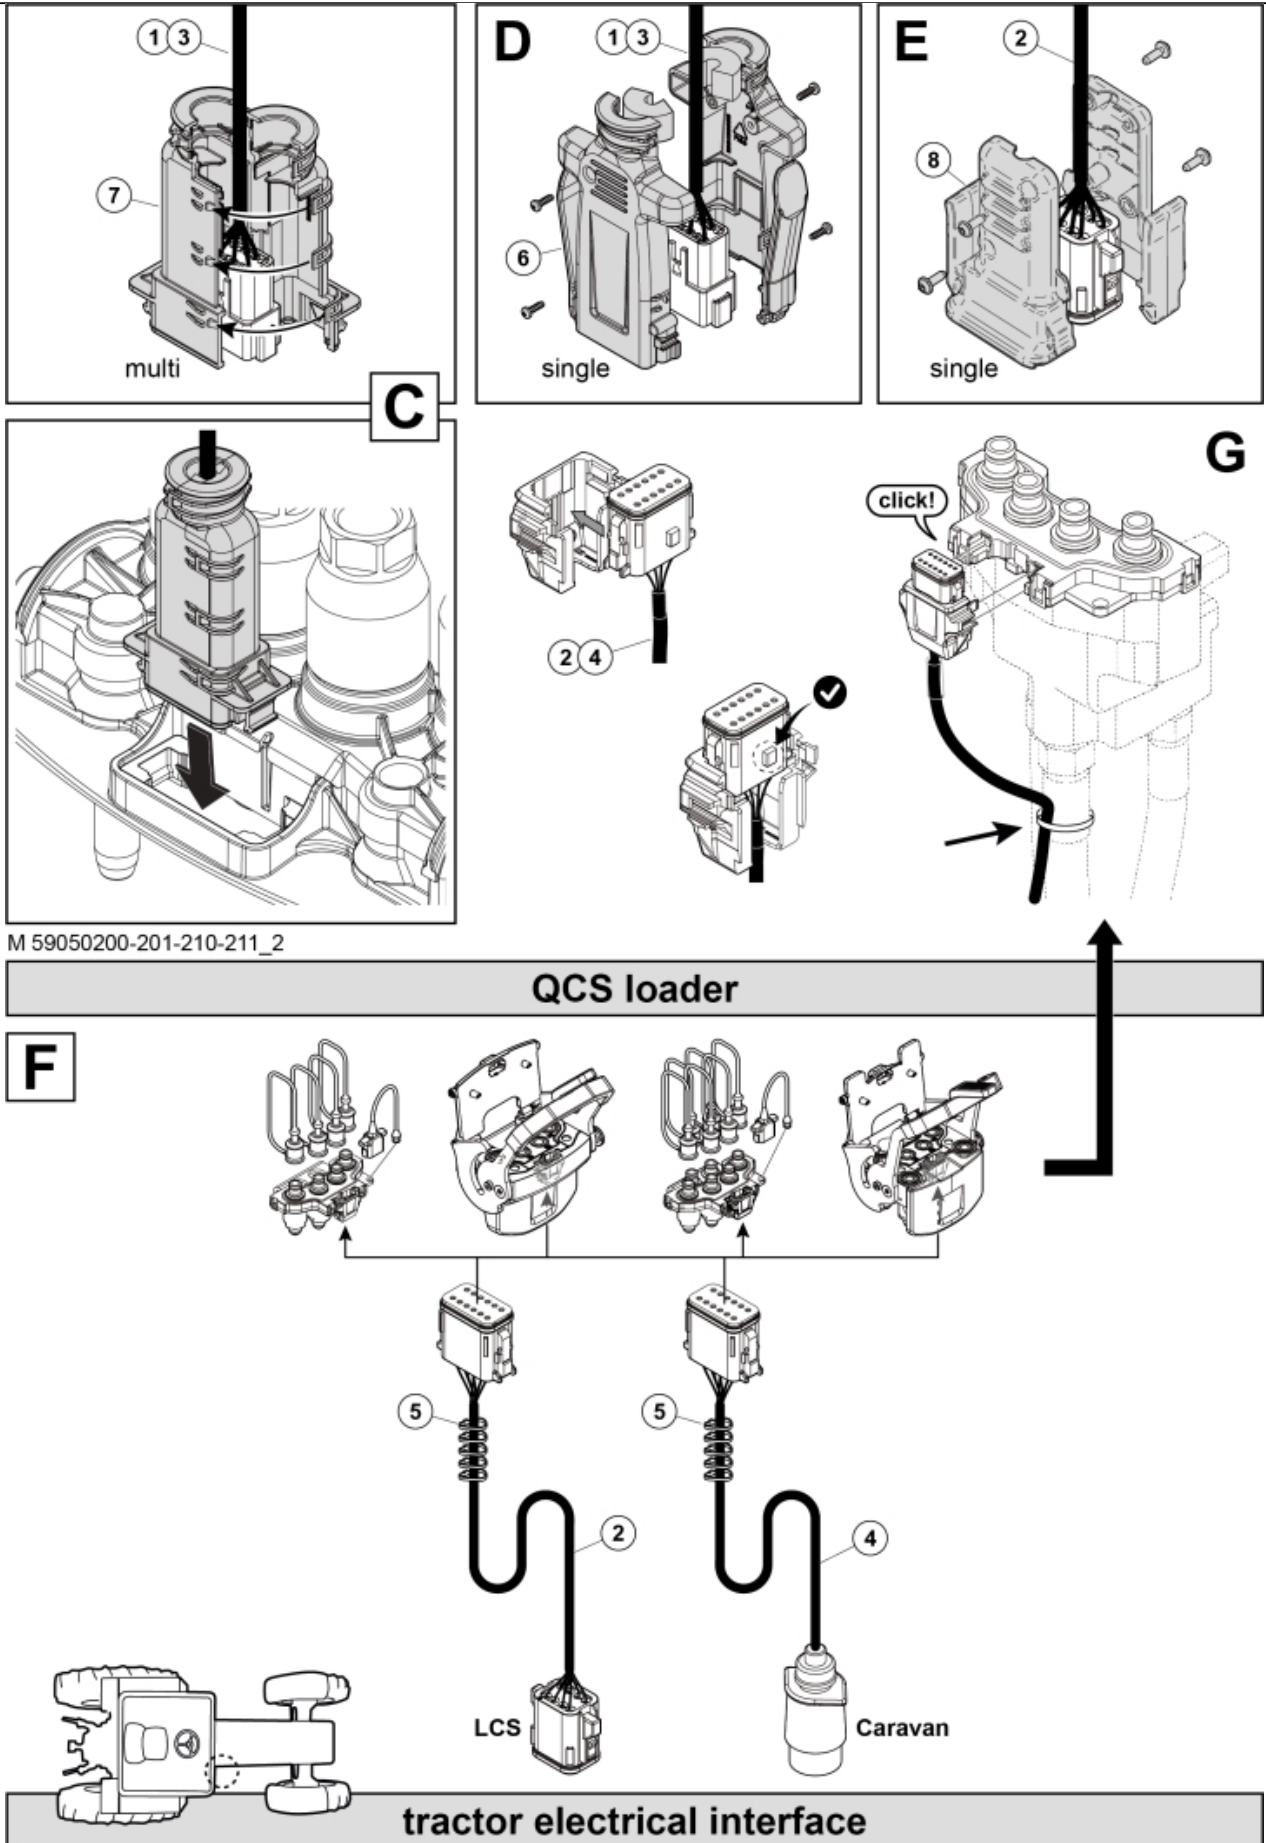

M 59050200-201-210-211

*Q-companion and Digital loader

M 59050200-201-210-211_3

Description LCS para QCS
Part assemblies Conversion kit QCS

| PartNo | Pos | Qty | Nome | Especificações |
|---------------|------------|------------|---------------------|-----------------------|
| 59050200 | | 1 | Conversion kit QCS | |
| 59050111 | 1 | 1 | Cabo Eletrico | |
| 5033621 | 5 | 5 | Abraçadeira | 4.6x150 |
| 59021021 | 6 | 1 | Suporte do conector | |
| 59021020 | 7 | 1 | Suporte do conector | |