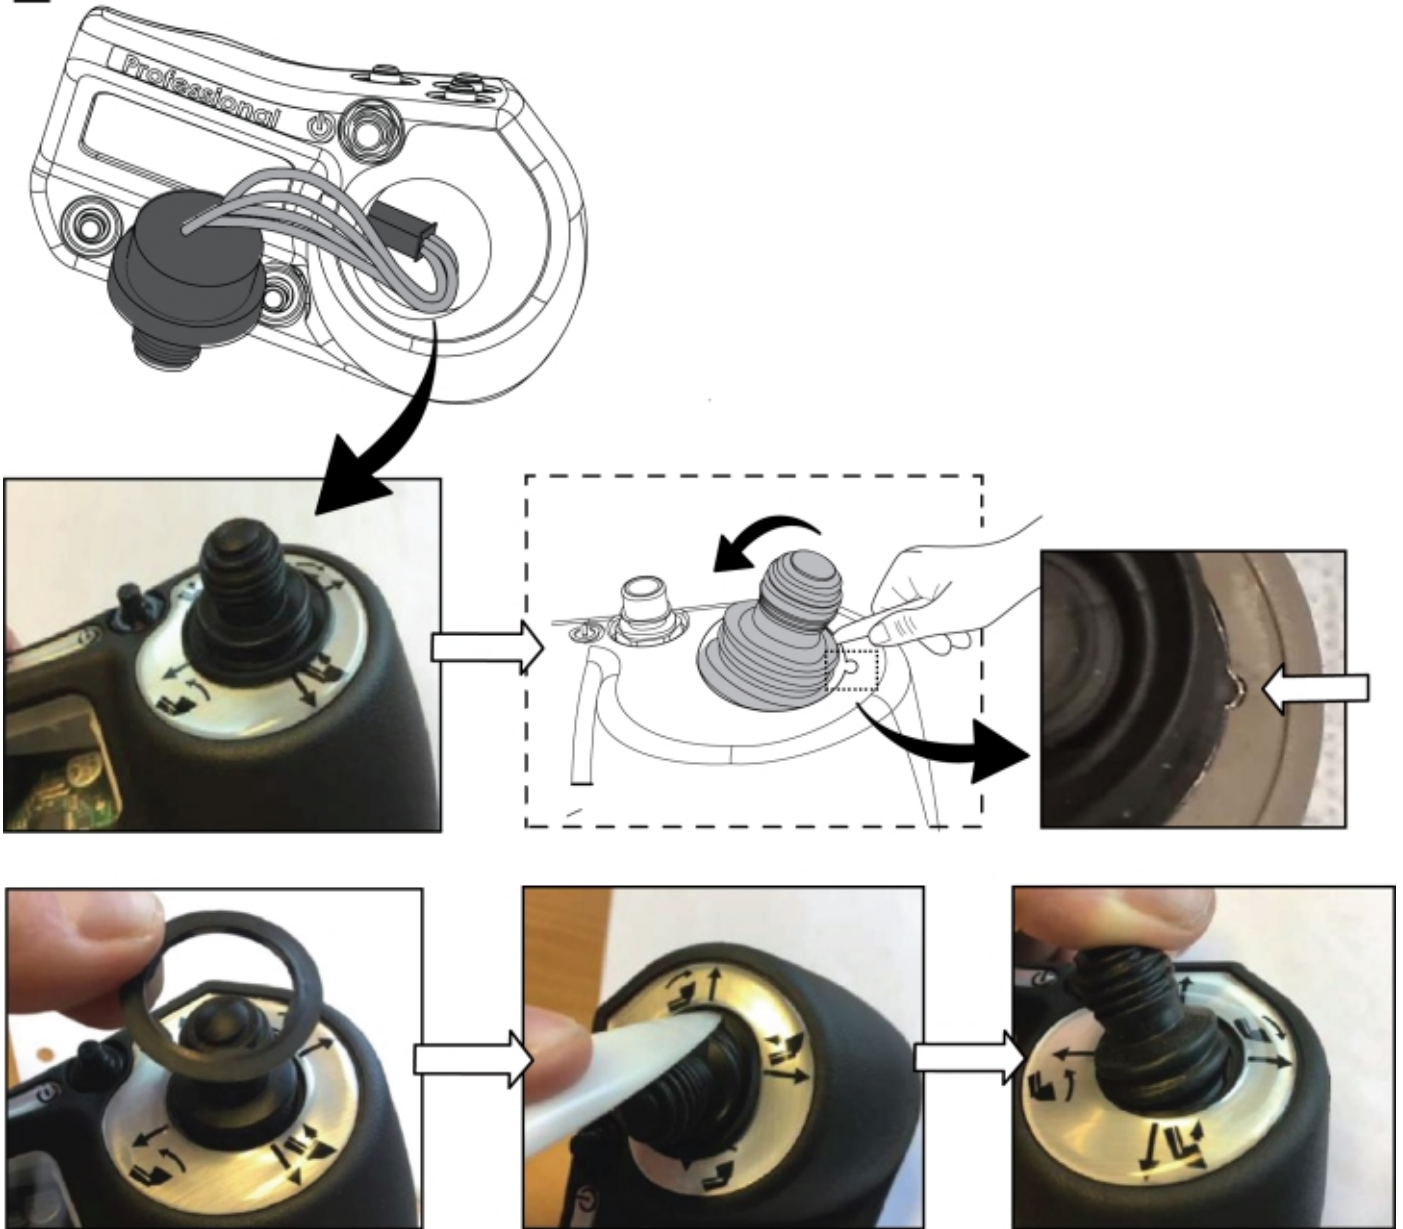

M 4501268

E

F

* EN: Sold separately
FR: Vendu séparément
DE: Separat erhältlich
SE: Säljes separat

M 4501268_2

| | | | | |
|------------------------|--|------------|-------------|---|
| Part assemblies | Tumjoystick | | | |
| Specification | Specifikation: Boot included. Replaces 5103116 | | | |
| PartNo | Pos | Qty | Namn | Specifikationer |
| 4501268 | 1 | 1 | Tumjoystick | Gummiskydd ingår. Ersätter 5103116/60004086 |
| 5103118 | 2* | 1 | • Dekal | *Beställs separat |