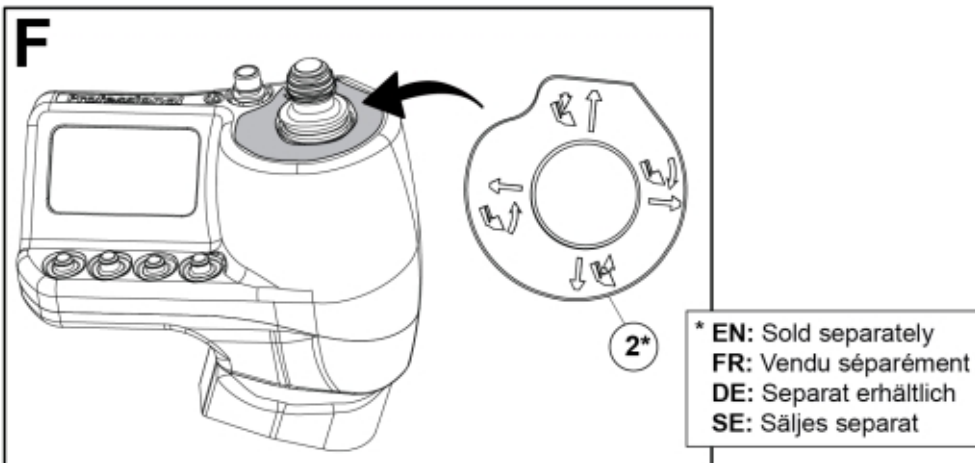

M 4501268

E

F

* EN: Sold separately
FR: Vendu séparément
DE: Separat erhältlich
SE: Säljes separat

M 4501268_2

| | | | | |
|------------------------|--|------------|-------------|---|
| Part assemblies | Tumjoystick | | | |
| Specification | Specifikation: Boot included. Replaces 5103116 | | | |
| PartNo | Pos | Qty | Namn | Specifikationer |
| 4501268 | 1 | 1 | Tumjoystick | Gummiskydd ingår. Ersätter 5103116/60004086 |
| 5103118 | 2* | 1 | • Dekal | *Beställs separat |