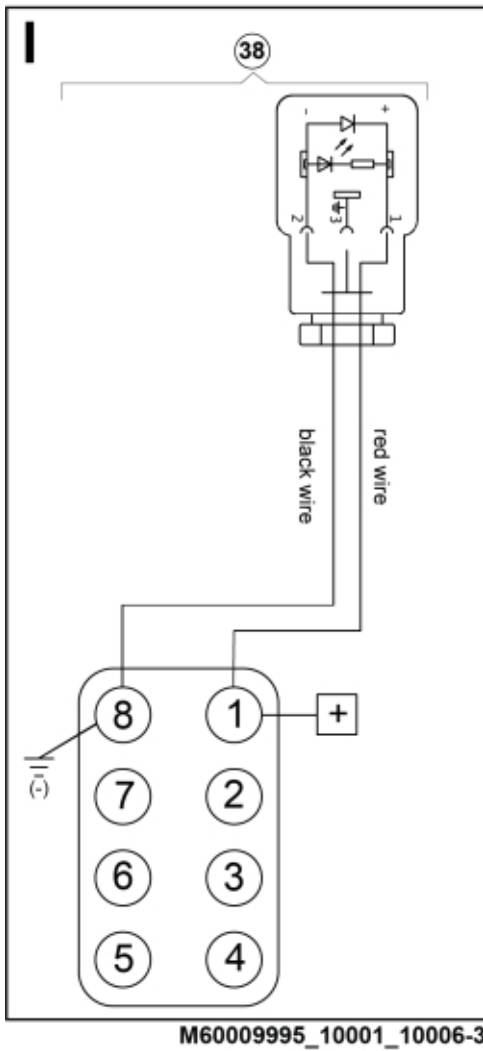

7-pin

Wire controlled

M60009995_10001_10006-2

Part assemblies 3:e funktion
Specification År från: 2016-02-01 00:00:00
 7-pin Direct:7-polig släpvagnskontakt med direktstyrd ventil

| PartNo | Pos | Qty | Namn | Specifikationer |
|----------|-----|-----|-------------------------|------------------------|
| 60009995 | | 1 | 3:e funktion | 2016-02-01 00:00:00 |
| 313497 | | 1 | Elektrisk monteringsats | |
| 5201142 | 1 | 1 | • Kontakthållare | |
| 313476 | 2 | 1 | • Kablage | |
| 5024378 | 3 | 1 | • Kontakt | 7-polig |
| 5004903 | 4 | 3 | • Skruv | MC6S 5x50 (8.8 fz) |
| 5013112 | 5 | 6 | • Bricka | 5,3x10x1,5 |
| 5011051 | 6 | 3 | • Mutter | M6M 5 |
| 5102039 | 7 | 1 | • Gummidamask | För släpvagnskontakt |
| 5103017 | 8 | 1 | • Skarvhylsa | |
| 5033621 | 9 | 5 | • Buntband | 4.6x150 |
| 5002060 | 10 | 2 | Skruv | M6S M8x12 (8,8) |
| 5002077 | 11 | 2 | Skruv | M6S 10x30 |
| 5011554 | 12 | 2 | Mutter | Loc-King M10 |
| 5013102 | 13 | 2 | Bricka | BRB 10 x 18 x 2 |
| 5021082 | | 1 | Damask | 1 switch |
| 5021098 | 14 | 1 | • Damask | N/A |
| 5024365 | 15 | 1 | • Strömbrytare | A 294813 |
| 5024366 | 16 | 1 | • Damask | A 294814 |
| 5021093 | 17 | 1 | • Plugg | |
| 5024379 | 18 | 1 | Kontaktidon | |
| 5102152 | 19 | 1 | Kabel | L=4400mm |
| 60009571 | 22 | 1 | Skyddsplåt | Replaces 5221270 |
| 5221975 | 23 | 1 | Slangskydd | |
| 5222579 | | 1 | • Fästesats | |
| 5022157 | 24 | 1 | • Bricka, röd | |
| 5022159 | 25 | 1 | • Bricka, blå | |
| 5044129 | 26 | 2 | • Dammskydd | 1/2" Male |
| 5044940 | 27 | 2 | • Koppling | ISO-A 1/2" Male - G3/8 |
| 5222580 | 28 | 1 | • Fäste | |
| 60009542 | 29 | 1 | Ventil kompl. | Roquet |
| 5028262 | 30 | 2 | Adapter | |
| 5221303 | | 2 | • Oljerör kit | |
| 5222581 | 32 | 1 | • Oljerör | |
| 5028109 | 33 | 1 | • Adapter | JIC 9/16" |
| 1103117 | 40 | 2 | Slang | 3/8" |
| 5013101 | 44 | 4 | Bricka | BRB 8,4 x 16 |
| 5004054 | 45 | 4 | Skruv | MC6S M8x80 |
| 5050388 | 46 | 2 | O-ring | Ø25 0,7x2,62 |