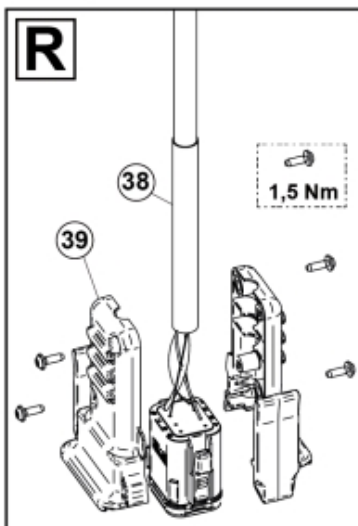

7-pin

Wire controlled

M60009995_10001_10006-2

Part assemblies 3:e funktion
Specification År från: 2016-02-01 00:00:00
 7-pin Direct:7-polig släpvagnskontakt med direktstyrd ventil

| PartNo | Pos | Qty | Namn | Specifikationer |
|----------|-----|-----|-------------------------|------------------------|
| 60009995 | | 1 | 3:e funktion | 2016-02-01 00:00:00 |
| 313497 | | 1 | Elektrisk monteringsats | |
| 5201142 | 1 | 1 | • Kontakthållare | |
| 313476 | 2 | 1 | • Kablage | |
| 5024378 | 3 | 1 | • Kontakt | 7-polig |
| 5004903 | 4 | 3 | • Skruv | MC6S 5x50 (8.8 fz) |
| 5013112 | 5 | 6 | • Bricka | 5,3x10x1,5 |
| 5011051 | 6 | 3 | • Mutter | M6M 5 |
| 5102039 | 7 | 1 | • Gummidamask | För släpvagnskontakt |
| 5103017 | 8 | 1 | • Skarvhylsa | |
| 5033621 | 9 | 5 | • Buntband | 4.6x150 |
| 5002060 | 10 | 2 | Skruv | M6S M8x12 (8,8) |
| 5002077 | 11 | 2 | Skruv | M6S 10x30 |
| 5011554 | 12 | 2 | Mutter | Loc-King M10 |
| 5013102 | 13 | 2 | Bricka | BRB 10 x 18 x 2 |
| 5021082 | | 1 | Damask | 1 switch |
| 5021098 | 14 | 1 | • Damask | N/A |
| 5024365 | 15 | 1 | • Strömbrytare | A 294813 |
| 5024366 | 16 | 1 | • Damask | A 294814 |
| 5021093 | 17 | 1 | • Plugg | |
| 5024379 | 18 | 1 | Kontaktidon | |
| 5102152 | 19 | 1 | Kabel | L=4400mm |
| 60009571 | 22 | 1 | Skyddsplåt | Replaces 5221270 |
| 5221975 | 23 | 1 | Slangskydd | |
| 5222579 | | 1 | • Fästesats | |
| 5022157 | 24 | 1 | • Bricka, röd | |
| 5022159 | 25 | 1 | • Bricka, blå | |
| 5044129 | 26 | 2 | • Dammskydd | 1/2" Male |
| 5044940 | 27 | 2 | • Koppling | ISO-A 1/2" Male - G3/8 |
| 5222580 | 28 | 1 | • Fäste | |
| 60009542 | 29 | 1 | Ventil kompl. | Roquet |
| 5028262 | 30 | 2 | Adapter | |
| 5221303 | | 2 | • Oljerör kit | |
| 5222581 | 32 | 1 | • Oljerör | |
| 5028109 | 33 | 1 | • Adapter | JIC 9/16" |
| 1103117 | 40 | 2 | Slang | 3/8" |
| 5013101 | 44 | 4 | Bricka | BRB 8,4 x 16 |
| 5004054 | 45 | 4 | Skruv | MC6S M8x80 |
| 5050388 | 46 | 2 | O-ring | Ø25 0,7x2,62 |