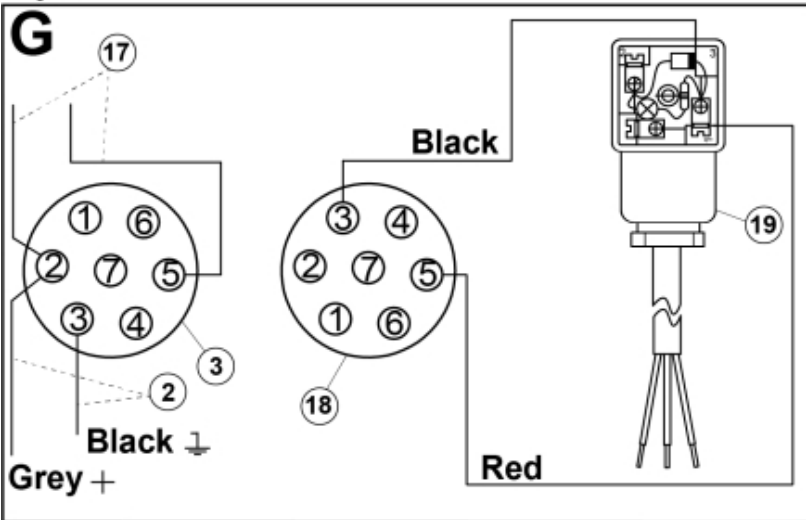

7-pin

Wire controlled

M60009995_10001_10006-2

Part assemblies 3:e funktion
Specification År från: 2016-02-01 00:00:00
 7-pin Direct:7-polig släpvagnskontakt med direktstyrd ventil

| PartNo | Pos | Qty | Namn | Specifikationer |
|----------|-----|-----|-------------------------|------------------------|
| 60009995 | | 1 | 3:e funktion | 2016-02-01 00:00:00 |
| 313497 | | 1 | Elektrisk monteringsats | |
| 5201142 | 1 | 1 | • Kontakthållare | |
| 313476 | 2 | 1 | • Kablage | |
| 5024378 | 3 | 1 | • Kontakt | 7-polig |
| 5004903 | 4 | 3 | • Skruv | MC6S 5x50 (8.8 fz) |
| 5013112 | 5 | 6 | • Bricka | 5,3x10x1,5 |
| 5011051 | 6 | 3 | • Mutter | M6M 5 |
| 5102039 | 7 | 1 | • Gummidamask | För släpvagnskontakt |
| 5103017 | 8 | 1 | • Skarvhylsa | |
| 5033621 | 9 | 5 | • Buntband | 4.6x150 |
| 5002060 | 10 | 2 | Skruv | M6S M8x12 (8,8) |
| 5002077 | 11 | 2 | Skruv | M6S 10x30 |
| 5011554 | 12 | 2 | Mutter | Loc-King M10 |
| 5013102 | 13 | 2 | Bricka | BRB 10 x 18 x 2 |
| 5021082 | | 1 | Damask | 1 switch |
| 5021098 | 14 | 1 | • Damask | N/A |
| 5024365 | 15 | 1 | • Strömbrytare | A 294813 |
| 5024366 | 16 | 1 | • Damask | A 294814 |
| 5021093 | 17 | 1 | • Plugg | |
| 5024379 | 18 | 1 | Kontaktidon | |
| 5102152 | 19 | 1 | Kabel | L=4400mm |
| 60009571 | 22 | 1 | Skyddsplåt | Replaces 5221270 |
| 5221975 | 23 | 1 | Slangskydd | |
| 5222579 | | 1 | • Fästesats | |
| 5022157 | 24 | 1 | • Bricka, röd | |
| 5022159 | 25 | 1 | • Bricka, blå | |
| 5044129 | 26 | 2 | • Dammskydd | 1/2" Male |
| 5044940 | 27 | 2 | • Koppling | ISO-A 1/2" Male - G3/8 |
| 5222580 | 28 | 1 | • Fäste | |
| 60009542 | 29 | 1 | Ventil kompl. | Roquet |
| 5028262 | 30 | 2 | Adapter | |
| 5221303 | | 2 | • Oljerör kit | |
| 5222581 | 32 | 1 | • Oljerör | |
| 5028109 | 33 | 1 | • Adapter | JIC 9/16" |
| 1103117 | 40 | 2 | Slang | 3/8" |
| 5013101 | 44 | 4 | Bricka | BRB 8,4 x 16 |
| 5004054 | 45 | 4 | Skruv | MC6S M8x80 |
| 5050388 | 46 | 2 | O-ring | Ø25 0,7x2,62 |