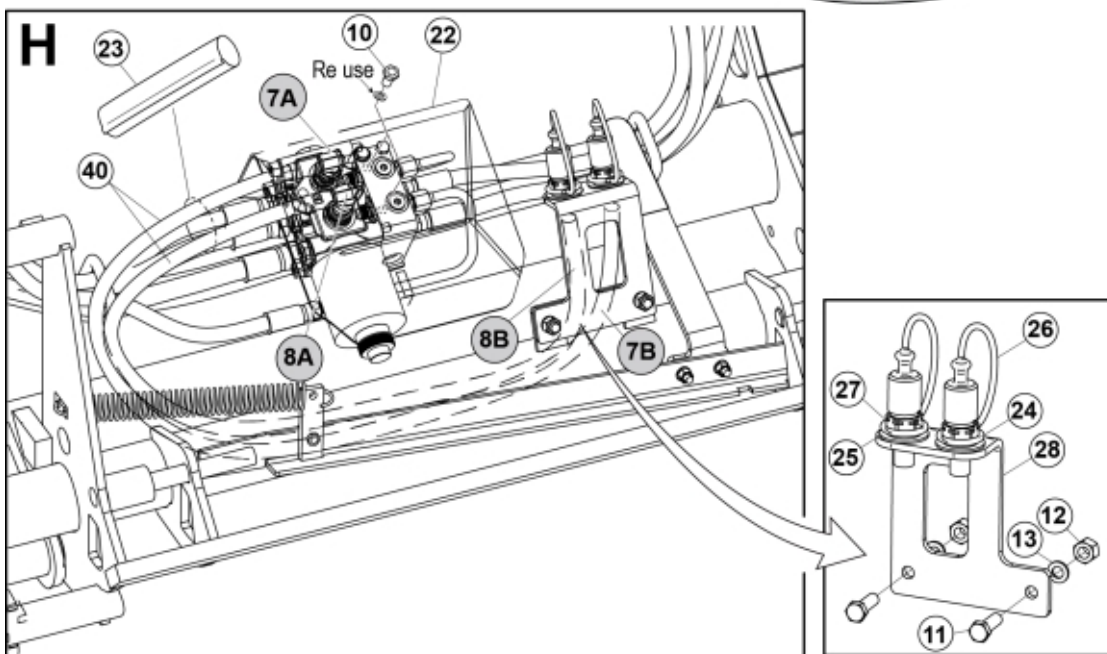

7-pin

Wire controlled

M60009995_10001_10006-2

Part assemblies 3:e funktion
Specification År från: 2016-02-01 00:00:00
 7-pin Direct:7-polig släpvagnskontakt med direktstyrd ventil

| PartNo | Pos | Qty | Namn | Specifikationer |
|----------|-----|-----|-------------------------|------------------------|
| 60009995 | | 1 | 3:e funktion | 2016-02-01 00:00:00 |
| 313497 | | 1 | Elektrisk monteringsats | |
| 5201142 | 1 | 1 | • Kontakthållare | |
| 313476 | 2 | 1 | • Kablage | |
| 5024378 | 3 | 1 | • Kontakt | 7-polig |
| 5004903 | 4 | 3 | • Skruv | MC6S 5x50 (8.8 fz) |
| 5013112 | 5 | 6 | • Bricka | 5,3x10x1,5 |
| 5011051 | 6 | 3 | • Mutter | M6M 5 |
| 5102039 | 7 | 1 | • Gummidamask | För släpvagnskontakt |
| 5103017 | 8 | 1 | • Skarvhylsa | |
| 5033621 | 9 | 5 | • Buntband | 4.6x150 |
| 5002060 | 10 | 2 | Skruv | M6S M8x12 (8,8) |
| 5002077 | 11 | 2 | Skruv | M6S 10x30 |
| 5011554 | 12 | 2 | Mutter | Loc-King M10 |
| 5013102 | 13 | 2 | Bricka | BRB 10 x 18 x 2 |
| 5021082 | | 1 | Damask | 1 switch |
| 5021098 | 14 | 1 | • Damask | N/A |
| 5024365 | 15 | 1 | • Strömbrytare | A 294813 |
| 5024366 | 16 | 1 | • Damask | A 294814 |
| 5021093 | 17 | 1 | • Plugg | |
| 5024379 | 18 | 1 | Kontaktidon | |
| 5102152 | 19 | 1 | Kabel | L=4400mm |
| 60009571 | 22 | 1 | Skyddsplåt | Replaces 5221270 |
| 5221975 | 23 | 1 | Slangskydd | |
| 5222579 | | 1 | • Fästesats | |
| 5022157 | 24 | 1 | • Bricka, röd | |
| 5022159 | 25 | 1 | • Bricka, blå | |
| 5044129 | 26 | 2 | • Dammskydd | 1/2" Male |
| 5044940 | 27 | 2 | • Koppling | ISO-A 1/2" Male - G3/8 |
| 5222580 | 28 | 1 | • Fäste | |
| 60009542 | 29 | 1 | Ventil kompl. | Roquet |
| 5028262 | 30 | 2 | Adapter | |
| 5221303 | | 2 | • Oljerör kit | |
| 5222581 | 32 | 1 | • Oljerör | |
| 5028109 | 33 | 1 | • Adapter | JIC 9/16" |
| 1103117 | 40 | 2 | Slang | 3/8" |
| 5013101 | 44 | 4 | Bricka | BRB 8,4 x 16 |
| 5004054 | 45 | 4 | Skruv | MC6S M8x80 |
| 5050388 | 46 | 2 | O-ring | Ø25 0,7x2,62 |