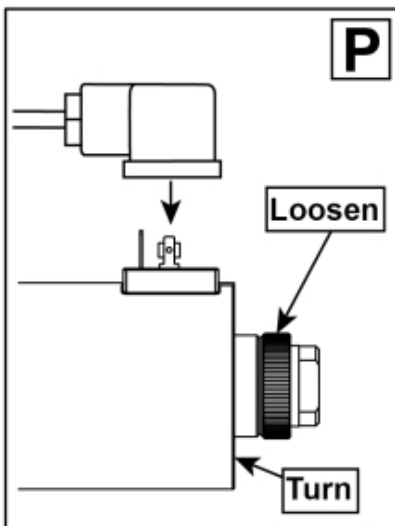

7-pin

Wire controlled

M60009995_10001_10006-2

Part assemblies 3:e funktion
Specification År från: 2016-02-01 00:00:00
 7-pin Direct:7-polig släpvagnskontakt med direktstyrd ventil

| PartNo | Pos | Qty | Namn | Specifikationer |
|----------|-----|-----|-------------------------|------------------------|
| 60009995 | | 1 | 3:e funktion | 2016-02-01 00:00:00 |
| 313497 | | 1 | Elektrisk monteringsats | |
| 5201142 | 1 | 1 | • Kontakthållare | |
| 313476 | 2 | 1 | • Kablage | |
| 5024378 | 3 | 1 | • Kontakt | 7-polig |
| 5004903 | 4 | 3 | • Skruv | MC6S 5x50 (8.8 fz) |
| 5013112 | 5 | 6 | • Bricka | 5,3x10x1,5 |
| 5011051 | 6 | 3 | • Mutter | M6M 5 |
| 5102039 | 7 | 1 | • Gummidamask | För släpvagnskontakt |
| 5103017 | 8 | 1 | • Skarvhylsa | |
| 5033621 | 9 | 5 | • Buntband | 4.6x150 |
| 5002060 | 10 | 2 | Skruv | M6S M8x12 (8,8) |
| 5002077 | 11 | 2 | Skruv | M6S 10x30 |
| 5011554 | 12 | 2 | Mutter | Loc-King M10 |
| 5013102 | 13 | 2 | Bricka | BRB 10 x 18 x 2 |
| 5021082 | | 1 | Damask | 1 switch |
| 5021098 | 14 | 1 | • Damask | N/A |
| 5024365 | 15 | 1 | • Strömbrytare | A 294813 |
| 5024366 | 16 | 1 | • Damask | A 294814 |
| 5021093 | 17 | 1 | • Plugg | |
| 5024379 | 18 | 1 | Kontaktidon | |
| 5102152 | 19 | 1 | Kabel | L=4400mm |
| 60009571 | 22 | 1 | Skyddsplåt | Replaces 5221270 |
| 5221975 | 23 | 1 | Slangskydd | |
| 5222579 | | 1 | • Fästesats | |
| 5022157 | 24 | 1 | • Bricka, röd | |
| 5022159 | 25 | 1 | • Bricka, blå | |
| 5044129 | 26 | 2 | • Dammskydd | 1/2" Male |
| 5044940 | 27 | 2 | • Koppling | ISO-A 1/2" Male - G3/8 |
| 5222580 | 28 | 1 | • Fäste | |
| 60009542 | 29 | 1 | Ventil kompl. | Roquet |
| 5028262 | 30 | 2 | Adapter | |
| 5221303 | | 2 | • Oljerör kit | |
| 5222581 | 32 | 1 | • Oljerör | |
| 5028109 | 33 | 1 | • Adapter | JIC 9/16" |
| 1103117 | 40 | 2 | Slang | 3/8" |
| 5013101 | 44 | 4 | Bricka | BRB 8,4 x 16 |
| 5004054 | 45 | 4 | Skruv | MC6S M8x80 |
| 5050388 | 46 | 2 | O-ring | Ø25 0,7x2,62 |