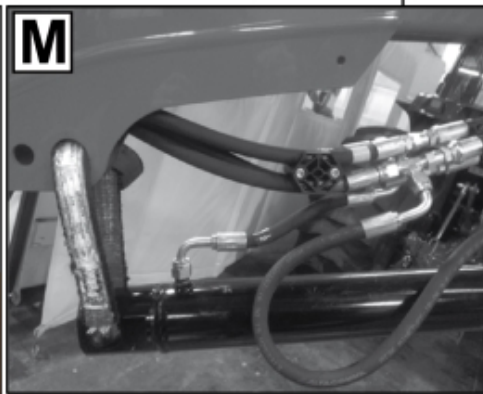

7-pin

Wire controlled

M60009995_10001_10006-2

Part assemblies 3:e funktion
Specification År från: 2016-02-01 00:00:00
 7-pin Direct:7-polig släpvagnskontakt med direktstyrd ventil

| PartNo | Pos | Qty | Namn | Specifikationer |
|----------|-----|-----|-------------------------|------------------------|
| 60009995 | | 1 | 3:e funktion | 2016-02-01 00:00:00 |
| 313497 | | 1 | Elektrisk monteringsats | |
| 5201142 | 1 | 1 | • Kontakthållare | |
| 313476 | 2 | 1 | • Kablage | |
| 5024378 | 3 | 1 | • Kontakt | 7-polig |
| 5004903 | 4 | 3 | • Skruv | MC6S 5x50 (8.8 fz) |
| 5013112 | 5 | 6 | • Bricka | 5,3x10x1,5 |
| 5011051 | 6 | 3 | • Mutter | M6M 5 |
| 5102039 | 7 | 1 | • Gummidamask | För släpvagnskontakt |
| 5103017 | 8 | 1 | • Skarvhylsa | |
| 5033621 | 9 | 5 | • Buntband | 4.6x150 |
| 5002060 | 10 | 2 | Skruv | M6S M8x12 (8,8) |
| 5002077 | 11 | 2 | Skruv | M6S 10x30 |
| 5011554 | 12 | 2 | Mutter | Loc-King M10 |
| 5013102 | 13 | 2 | Bricka | BRB 10 x 18 x 2 |
| 5021082 | | 1 | Damask | 1 switch |
| 5021098 | 14 | 1 | • Damask | N/A |
| 5024365 | 15 | 1 | • Strömbrytare | A 294813 |
| 5024366 | 16 | 1 | • Damask | A 294814 |
| 5021093 | 17 | 1 | • Plugg | |
| 5024379 | 18 | 1 | Kontaktidon | |
| 5102152 | 19 | 1 | Kabel | L=4400mm |
| 60009571 | 22 | 1 | Skyddsplåt | Replaces 5221270 |
| 5221975 | 23 | 1 | Slangskydd | |
| 5222579 | | 1 | • Fästesats | |
| 5022157 | 24 | 1 | • Bricka, röd | |
| 5022159 | 25 | 1 | • Bricka, blå | |
| 5044129 | 26 | 2 | • Dammskydd | 1/2" Male |
| 5044940 | 27 | 2 | • Koppling | ISO-A 1/2" Male - G3/8 |
| 5222580 | 28 | 1 | • Fäste | |
| 60009542 | 29 | 1 | Ventil kompl. | Roquet |
| 5028262 | 30 | 2 | Adapter | |
| 5221303 | | 2 | • Oljerör kit | |
| 5222581 | 32 | 1 | • Oljerör | |
| 5028109 | 33 | 1 | • Adapter | JIC 9/16" |
| 1103117 | 40 | 2 | Slang | 3/8" |
| 5013101 | 44 | 4 | Bricka | BRB 8,4 x 16 |
| 5004054 | 45 | 4 | Skruv | MC6S M8x80 |
| 5050388 | 46 | 2 | O-ring | Ø25 0,7x2,62 |