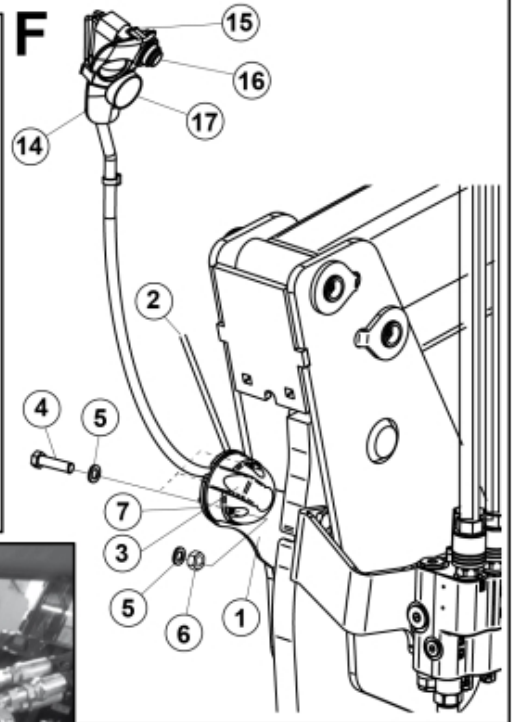

7-pin

Wire controlled

M60009995_10001_10006-2

Part assemblies 3:e funktion
Specification År från: 2016-02-01 00:00:00
 7-pin Direct:7-polig släpvagnskontakt med direktstyrd ventil

| PartNo | Pos | Qty | Namn | Specifikationer |
|----------|-----|-----|-------------------------|------------------------|
| 60009995 | | 1 | 3:e funktion | 2016-02-01 00:00:00 |
| 313497 | | 1 | Elektrisk monteringsats | |
| 5201142 | 1 | 1 | • Kontakthållare | |
| 313476 | 2 | 1 | • Kablage | |
| 5024378 | 3 | 1 | • Kontakt | 7-polig |
| 5004903 | 4 | 3 | • Skruv | MC6S 5x50 (8.8 fz) |
| 5013112 | 5 | 6 | • Bricka | 5,3x10x1,5 |
| 5011051 | 6 | 3 | • Mutter | M6M 5 |
| 5102039 | 7 | 1 | • Gummidamask | För släpvagnskontakt |
| 5103017 | 8 | 1 | • Skarvhylsa | |
| 5033621 | 9 | 5 | • Buntband | 4.6x150 |
| 5002060 | 10 | 2 | Skruv | M6S M8x12 (8,8) |
| 5002077 | 11 | 2 | Skruv | M6S 10x30 |
| 5011554 | 12 | 2 | Mutter | Loc-King M10 |
| 5013102 | 13 | 2 | Bricka | BRB 10 x 18 x 2 |
| 5021082 | | 1 | Damask | 1 switch |
| 5021098 | 14 | 1 | • Damask | N/A |
| 5024365 | 15 | 1 | • Strömbrytare | A 294813 |
| 5024366 | 16 | 1 | • Damask | A 294814 |
| 5021093 | 17 | 1 | • Plugg | |
| 5024379 | 18 | 1 | Kontaktidon | |
| 5102152 | 19 | 1 | Kabel | L=4400mm |
| 60009571 | 22 | 1 | Skyddsplåt | Replaces 5221270 |
| 5221975 | 23 | 1 | Slangskydd | |
| 5222579 | | 1 | • Fästesats | |
| 5022157 | 24 | 1 | • Bricka, röd | |
| 5022159 | 25 | 1 | • Bricka, blå | |
| 5044129 | 26 | 2 | • Dammskydd | 1/2" Male |
| 5044940 | 27 | 2 | • Koppling | ISO-A 1/2" Male - G3/8 |
| 5222580 | 28 | 1 | • Fäste | |
| 60009542 | 29 | 1 | Ventil kompl. | Roquet |
| 5028262 | 30 | 2 | Adapter | |
| 5221303 | | 2 | • Oljerör kit | |
| 5222581 | 32 | 1 | • Oljerör | |
| 5028109 | 33 | 1 | • Adapter | JIC 9/16" |
| 1103117 | 40 | 2 | Slang | 3/8" |
| 5013101 | 44 | 4 | Bricka | BRB 8,4 x 16 |
| 5004054 | 45 | 4 | Skruv | MC6S M8x80 |
| 5050388 | 46 | 2 | O-ring | Ø25 0,7x2,62 |