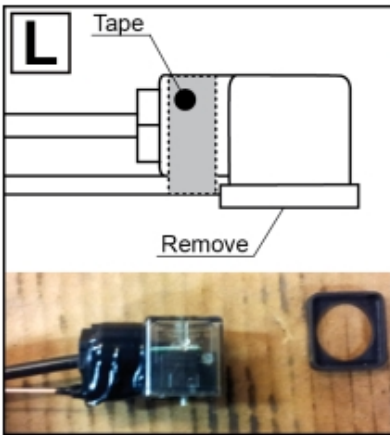

7-pin

Wire controlled

M60009995_10001_10006-2

Part assemblies 3:e funktion
Specification År från: 2016-02-01 00:00:00
 7-pin Direct:7-polig släpvagnskontakt med direktstyrd ventil

| PartNo | Pos | Qty | Namn | Specifikationer |
|----------|-----|-----|-------------------------|------------------------|
| 60009995 | | 1 | 3:e funktion | 2016-02-01 00:00:00 |
| 313497 | | 1 | Elektrisk monteringsats | |
| 5201142 | 1 | 1 | • Kontakthållare | |
| 313476 | 2 | 1 | • Kablage | |
| 5024378 | 3 | 1 | • Kontakt | 7-polig |
| 5004903 | 4 | 3 | • Skruv | MC6S 5x50 (8.8 fz) |
| 5013112 | 5 | 6 | • Bricka | 5,3x10x1,5 |
| 5011051 | 6 | 3 | • Mutter | M6M 5 |
| 5102039 | 7 | 1 | • Gummidamask | För släpvagnskontakt |
| 5103017 | 8 | 1 | • Skarvhylsa | |
| 5033621 | 9 | 5 | • Buntband | 4.6x150 |
| 5002060 | 10 | 2 | Skruv | M6S M8x12 (8,8) |
| 5002077 | 11 | 2 | Skruv | M6S 10x30 |
| 5011554 | 12 | 2 | Mutter | Loc-King M10 |
| 5013102 | 13 | 2 | Bricka | BRB 10 x 18 x 2 |
| 5021082 | | 1 | Damask | 1 switch |
| 5021098 | 14 | 1 | • Damask | N/A |
| 5024365 | 15 | 1 | • Strömbrytare | A 294813 |
| 5024366 | 16 | 1 | • Damask | A 294814 |
| 5021093 | 17 | 1 | • Plugg | |
| 5024379 | 18 | 1 | Kontaktidon | |
| 5102152 | 19 | 1 | Kabel | L=4400mm |
| 60009571 | 22 | 1 | Skyddsplåt | Replaces 5221270 |
| 5221975 | 23 | 1 | Slangskydd | |
| 5222579 | | 1 | • Fästesats | |
| 5022157 | 24 | 1 | • Bricka, röd | |
| 5022159 | 25 | 1 | • Bricka, blå | |
| 5044129 | 26 | 2 | • Dammskydd | 1/2" Male |
| 5044940 | 27 | 2 | • Koppling | ISO-A 1/2" Male - G3/8 |
| 5222580 | 28 | 1 | • Fäste | |
| 60009542 | 29 | 1 | Ventil kompl. | Roquet |
| 5028262 | 30 | 2 | Adapter | |
| 5221303 | | 2 | • Oljerör kit | |
| 5222581 | 32 | 1 | • Oljerör | |
| 5028109 | 33 | 1 | • Adapter | JIC 9/16" |
| 1103117 | 40 | 2 | Slang | 3/8" |
| 5013101 | 44 | 4 | Bricka | BRB 8,4 x 16 |
| 5004054 | 45 | 4 | Skruv | MC6S M8x80 |
| 5050388 | 46 | 2 | O-ring | Ø25 0,7x2,62 |