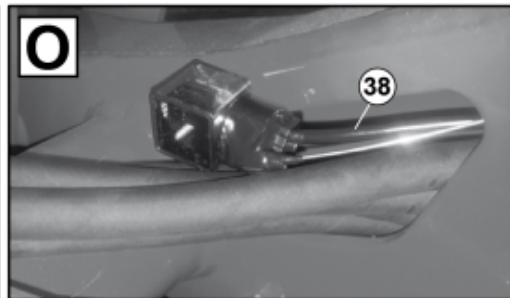

7-pin

Wire controlled

M60009995_10001_10006-2

Part assemblies 3:e funktion
Specification År från: 2016-02-01 00:00:00
 7-pin Direct:7-polig släpvagnskontakt med direktstyrd ventil

| PartNo | Pos | Qty | Namn | Specifikationer |
|----------|-----|-----|-------------------------|------------------------|
| 60009995 | | 1 | 3:e funktion | 2016-02-01 00:00:00 |
| 313497 | | 1 | Elektrisk monteringsats | |
| 5201142 | 1 | 1 | • Kontakthållare | |
| 313476 | 2 | 1 | • Kablage | |
| 5024378 | 3 | 1 | • Kontakt | 7-polig |
| 5004903 | 4 | 3 | • Skruv | MC6S 5x50 (8.8 fz) |
| 5013112 | 5 | 6 | • Bricka | 5,3x10x1,5 |
| 5011051 | 6 | 3 | • Mutter | M6M 5 |
| 5102039 | 7 | 1 | • Gummidamask | För släpvagnskontakt |
| 5103017 | 8 | 1 | • Skarvhylsa | |
| 5033621 | 9 | 5 | • Buntband | 4.6x150 |
| 5002060 | 10 | 2 | Skruv | M6S M8x12 (8,8) |
| 5002077 | 11 | 2 | Skruv | M6S 10x30 |
| 5011554 | 12 | 2 | Mutter | Loc-King M10 |
| 5013102 | 13 | 2 | Bricka | BRB 10 x 18 x 2 |
| 5021082 | | 1 | Damask | 1 switch |
| 5021098 | 14 | 1 | • Damask | N/A |
| 5024365 | 15 | 1 | • Strömbrytare | A 294813 |
| 5024366 | 16 | 1 | • Damask | A 294814 |
| 5021093 | 17 | 1 | • Plugg | |
| 5024379 | 18 | 1 | Kontaktidon | |
| 5102152 | 19 | 1 | Kabel | L=4400mm |
| 60009571 | 22 | 1 | Skyddsplåt | Replaces 5221270 |
| 5221975 | 23 | 1 | Slangskydd | |
| 5222579 | | 1 | • Fästesats | |
| 5022157 | 24 | 1 | • Bricka, röd | |
| 5022159 | 25 | 1 | • Bricka, blå | |
| 5044129 | 26 | 2 | • Dammskydd | 1/2" Male |
| 5044940 | 27 | 2 | • Koppling | ISO-A 1/2" Male - G3/8 |
| 5222580 | 28 | 1 | • Fäste | |
| 60009542 | 29 | 1 | Ventil kompl. | Roquet |
| 5028262 | 30 | 2 | Adapter | |
| 5221303 | | 2 | • Oljerör kit | |
| 5222581 | 32 | 1 | • Oljerör | |
| 5028109 | 33 | 1 | • Adapter | JIC 9/16" |
| 1103117 | 40 | 2 | Slang | 3/8" |
| 5013101 | 44 | 4 | Bricka | BRB 8,4 x 16 |
| 5004054 | 45 | 4 | Skruv | MC6S M8x80 |
| 5050388 | 46 | 2 | O-ring | Ø25 0,7x2,62 |