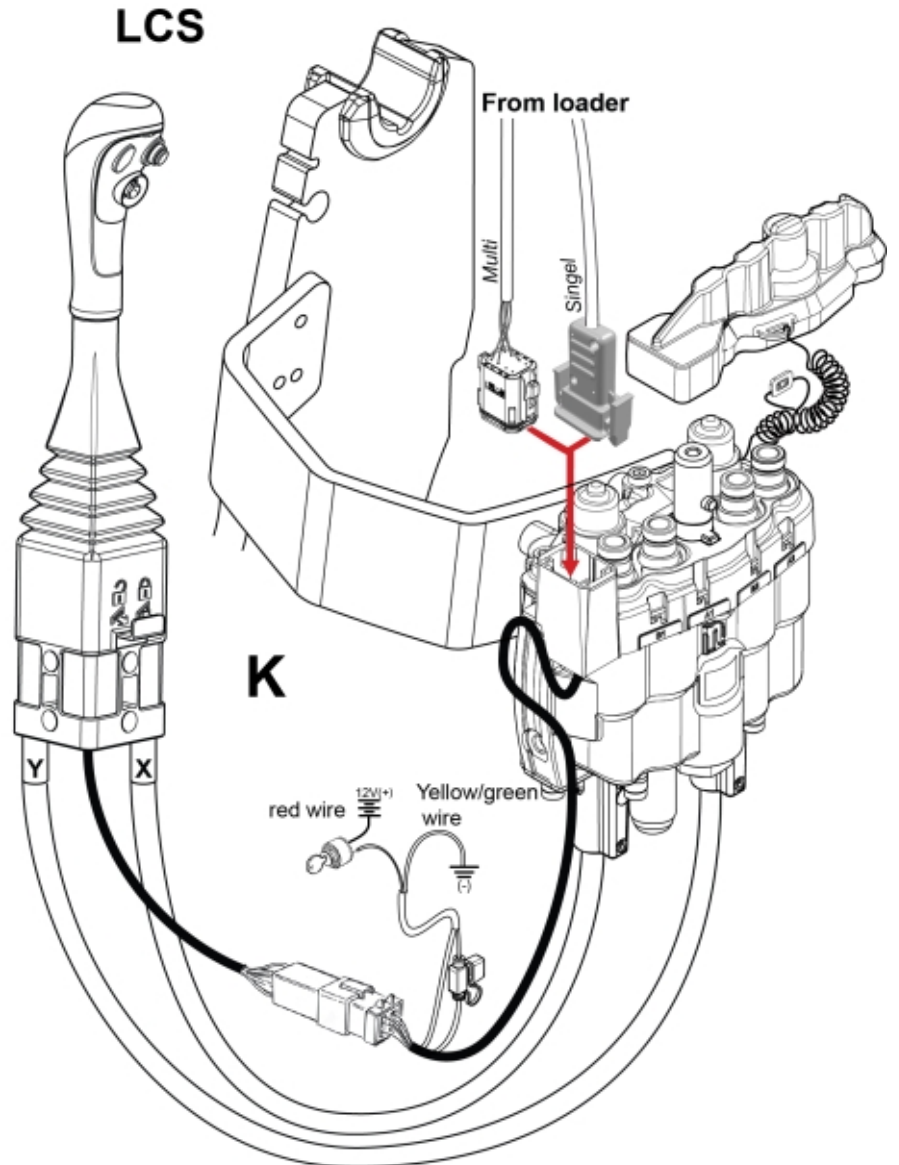

7-pin

Wire controlled

M60009995_10001_10006-2

Part assemblies 3:e funktion
Specification År från: 2016-02-01 00:00:00
 7-pin Direct:7-polig släpvagnskontakt med direktstyrd ventil

| PartNo | Pos | Qty | Namn | Specifikationer |
|----------|-----|-----|-------------------------|------------------------|
| 60009995 | | 1 | 3:e funktion | 2016-02-01 00:00:00 |
| 313497 | | 1 | Elektrisk monteringsats | |
| 5201142 | 1 | 1 | • Kontakthållare | |
| 313476 | 2 | 1 | • Kablage | |
| 5024378 | 3 | 1 | • Kontakt | 7-polig |
| 5004903 | 4 | 3 | • Skruv | MC6S 5x50 (8.8 fz) |
| 5013112 | 5 | 6 | • Bricka | 5,3x10x1,5 |
| 5011051 | 6 | 3 | • Mutter | M6M 5 |
| 5102039 | 7 | 1 | • Gummidamask | För släpvagnskontakt |
| 5103017 | 8 | 1 | • Skarvhylsa | |
| 5033621 | 9 | 5 | • Buntband | 4.6x150 |
| 5002060 | 10 | 2 | Skruv | M6S M8x12 (8,8) |
| 5002077 | 11 | 2 | Skruv | M6S 10x30 |
| 5011554 | 12 | 2 | Mutter | Loc-King M10 |
| 5013102 | 13 | 2 | Bricka | BRB 10 x 18 x 2 |
| 5021082 | | 1 | Damask | 1 switch |
| 5021098 | 14 | 1 | • Damask | N/A |
| 5024365 | 15 | 1 | • Strömbrytare | A 294813 |
| 5024366 | 16 | 1 | • Damask | A 294814 |
| 5021093 | 17 | 1 | • Plugg | |
| 5024379 | 18 | 1 | Kontaktidon | |
| 5102152 | 19 | 1 | Kabel | L=4400mm |
| 60009571 | 22 | 1 | Skyddsplåt | Replaces 5221270 |
| 5221975 | 23 | 1 | Slangskydd | |
| 5222579 | | 1 | • Fästesats | |
| 5022157 | 24 | 1 | • Bricka, röd | |
| 5022159 | 25 | 1 | • Bricka, blå | |
| 5044129 | 26 | 2 | • Dammskydd | 1/2" Male |
| 5044940 | 27 | 2 | • Koppling | ISO-A 1/2" Male - G3/8 |
| 5222580 | 28 | 1 | • Fäste | |
| 60009542 | 29 | 1 | Ventil kompl. | Roquet |
| 5028262 | 30 | 2 | Adapter | |
| 5221303 | | 2 | • Oljerör kit | |
| 5222581 | 32 | 1 | • Oljerör | |
| 5028109 | 33 | 1 | • Adapter | JIC 9/16" |
| 1103117 | 40 | 2 | Slang | 3/8" |
| 5013101 | 44 | 4 | Bricka | BRB 8,4 x 16 |
| 5004054 | 45 | 4 | Skruv | MC6S M8x80 |
| 5050388 | 46 | 2 | O-ring | Ø25 0,7x2,62 |