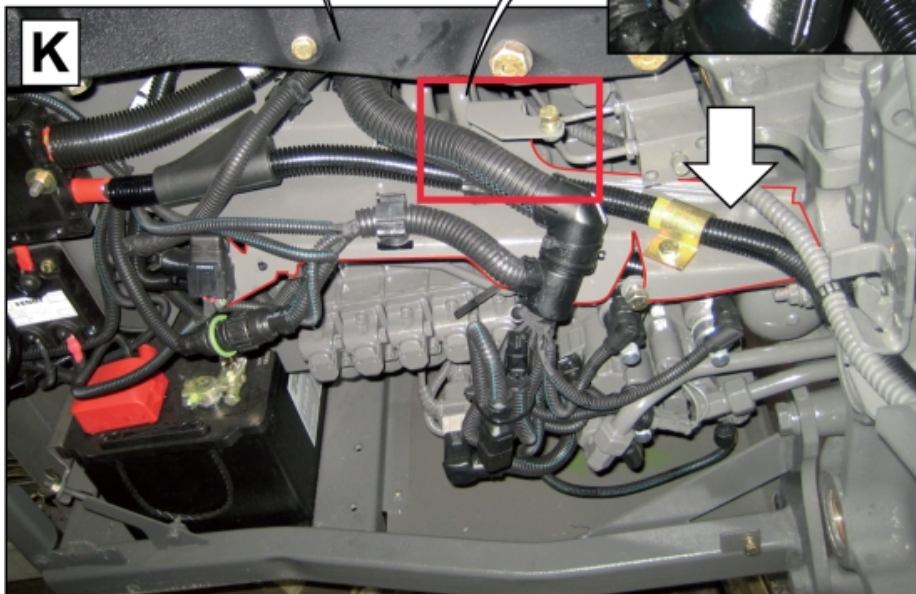

J

Used if alt. safety switch is used

23

K

M 10378550B-3

Part assemblies

Slangsats

PartNo	Pos	Qty	Namn	Specifikationer
10378550B		1 St.	Slangsats	
5033919		1	Multikoppling	
5044990	1	1	•• Bas MC4 J. 7/8"	Replaces 5044952
11135173	2	1	•• Dekal	
11134370	3	1	•• Dekal	
5006018	4	2	•• Skruv	M6SF M8x25
60032242	23	1 St.	Kablage	
5050852	24	1 St.	Säkringshållare	
5050853	25	1 St.	Säkringshållare	
10416028		1 St.	Fäste komplett	
10416018	30	1 St.	•• Fäste	
5005999	31	2	•• Skruv	M6SF M10x45
60028069	50	4 St.	Banjoskruv	
11120645	51	2	Banjoadapter	M22 7/8 UNF JIC
11120641	52	2 St.	Banjoadapter	
5027823	53	2	Adapter	7/8"UNF JIC - 7/8"UNF JIC 45°
5013614	54	12 St.	Kopparbricka	22,2 x 27,9 x 1,5
5033949	55	2	Avstängningsventil	
5033606	60	6	Buntband	7,5 x 385
9031662	61	2 St.	Slang	7/8" JICx1050
9032330	62	2 St.	Slang	7/8" JICx900
60011915	63	1	Kablage	