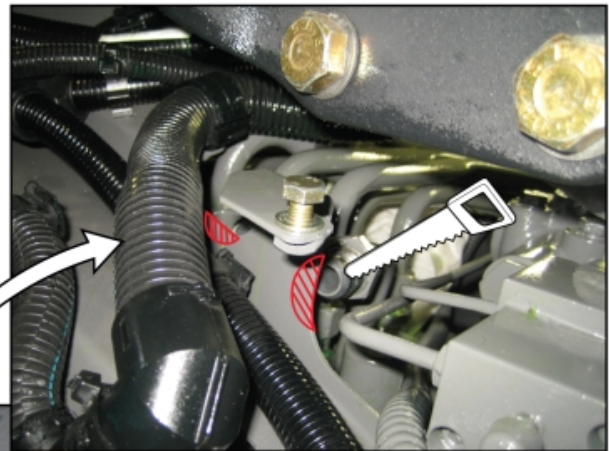

J

Used if alt. safety switch is used

23

K

M 10378550B-3

Part assemblies

Slangsats

PartNo	Pos	Qty	Namn	Specifikationer
10378550B		1 St.	Slangsats	
5033919		1	Multikoppling	
5044990	1	1	•• Bas MC4 J. 7/8"	Replaces 5044952
11135173	2	1	•• Dekal	
11134370	3	1	•• Dekal	
5006018	4	2	•• Skruv	M6SF M8x25
60032242	23	1 St.	Kablage	
5050852	24	1 St.	Säkringshållare	
5050853	25	1 St.	Säkringshållare	
10416028		1 St.	Fäste komplett	
10416018	30	1 St.	•• Fäste	
5005999	31	2	•• Skruv	M6SF M10x45
60028069	50	4 St.	Banjoskruv	
11120645	51	2	Banjoadapter	M22 7/8 UNF JIC
11120641	52	2 St.	Banjoadapter	
5027823	53	2	Adapter	7/8"UNF JIC - 7/8"UNF JIC 45°
5013614	54	12 St.	Kopparbricka	22,2 x 27,9 x 1,5
5033949	55	2	Avstängningsventil	
5033606	60	6	Buntband	7,5 x 385
9031662	61	2 St.	Slang	7/8" JICx1050
9032330	62	2 St.	Slang	7/8" JICx900
60011915	63	1	Kablage	