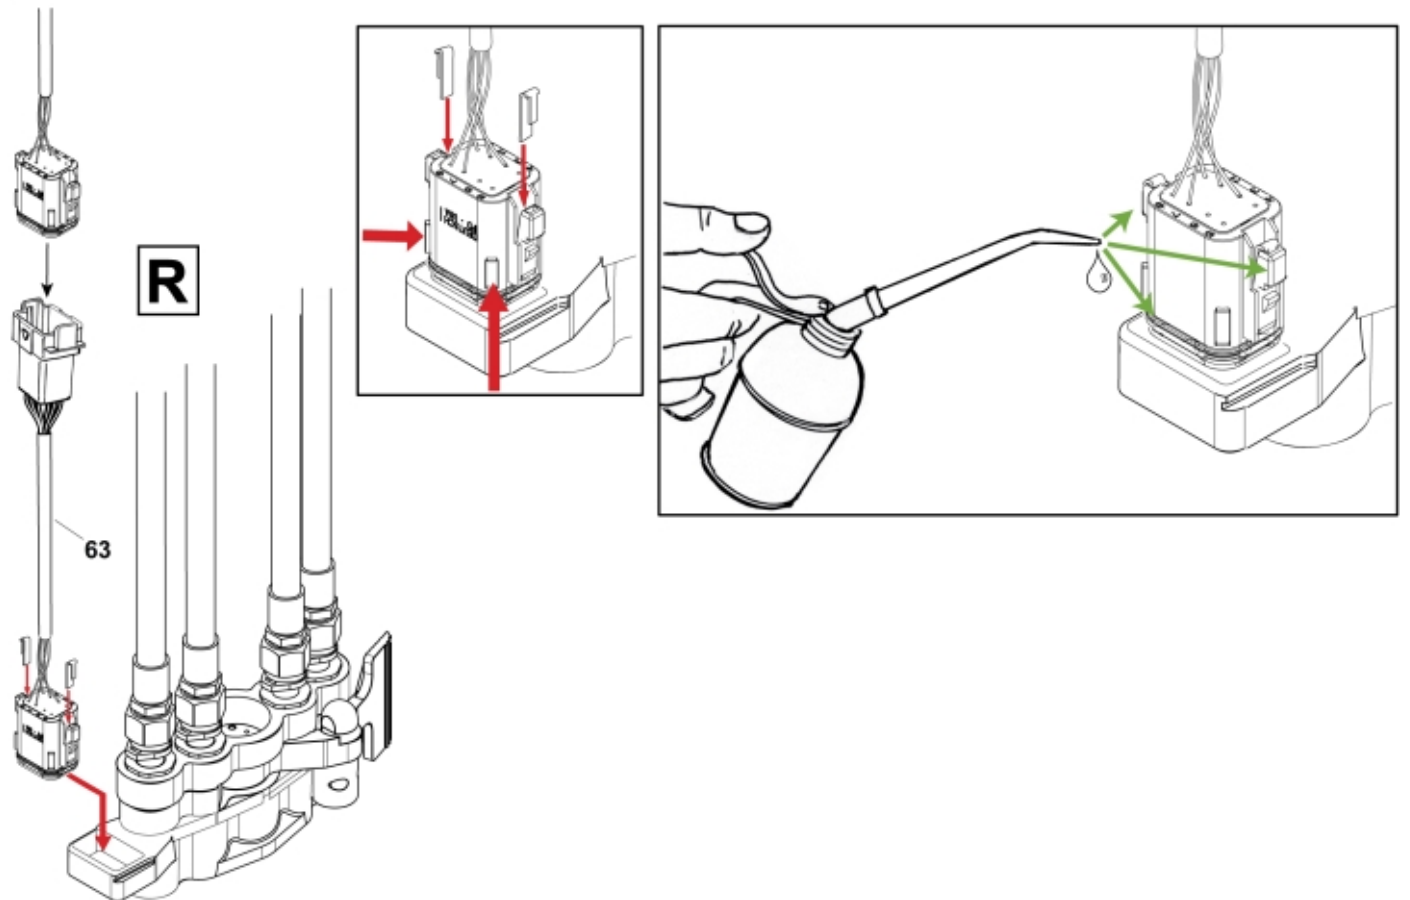

J

Used if alt. safety switch is used

23

K

M 10378550B-3

Part assemblies

Slangsats

PartNo	Pos	Qty	Namn	Specifikationer
10378550B		1 St.	Slangsats	
5033919		1	Multikoppling	
5044990	1	1	•• Bas MC4 J. 7/8"	Replaces 5044952
11135173	2	1	•• Dekal	
11134370	3	1	•• Dekal	
5006018	4	2	•• Skruv	M6SF M8x25
60032242	23	1 St.	Kablage	
5050852	24	1 St.	Säkringshållare	
5050853	25	1 St.	Säkringshållare	
10416028		1 St.	Fäste komplett	
10416018	30	1 St.	•• Fäste	
5005999	31	2	•• Skruv	M6SF M10x45
60028069	50	4 St.	Banjoskruv	
11120645	51	2	Banjoadapter	M22 7/8 UNF JIC
11120641	52	2 St.	Banjoadapter	
5027823	53	2	Adapter	7/8"UNF JIC - 7/8"UNF JIC 45°
5013614	54	12 St.	Kopparbricka	22,2 x 27,9 x 1,5
5033949	55	2	Avstängningsventil	
5033606	60	6	Buntband	7,5 x 385
9031662	61	2 St.	Slang	7/8" JICx1050
9032330	62	2 St.	Slang	7/8" JICx900
60011915	63	1	Kablage	