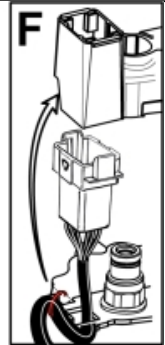

M 10378550B-1

M

In cabin

M 10378550B-2

3th 4th

X4006

G

F

J

Used if alt. safety switch is used

23

K

M 10378550B-3

Part assemblies

Slangsats

PartNo	Pos	Qty	Namn	Specifikationer
10378550B		1 St.	Slangsats	
5033919		1	Multikoppling	
5044990	1	1	•• Bas MC4 J. 7/8"	Replaces 5044952
11135173	2	1	•• Dekal	
11134370	3	1	•• Dekal	
5006018	4	2	•• Skruv	M6SF M8x25
60032242	23	1 St.	Kablage	
5050852	24	1 St.	Säkringshållare	
5050853	25	1 St.	Säkringshållare	
10416028		1 St.	Fäste komplett	
10416018	30	1 St.	•• Fäste	
5005999	31	2	•• Skruv	M6SF M10x45
60028069	50	4 St.	Banjoskruv	
11120645	51	2	Banjoadapter	M22 7/8 UNF JIC
11120641	52	2 St.	Banjoadapter	
5027823	53	2	Adapter	7/8"UNF JIC - 7/8"UNF JIC 45°
5013614	54	12 St.	Kopparbricka	22,2 x 27,9 x 1,5
5033949	55	2	Avstängningsventil	
5033606	60	6	Buntband	7,5 x 385
9031662	61	2 St.	Slang	7/8" JICx1050
9032330	62	2 St.	Slang	7/8" JICx900
60011915	63	1	Kablage	