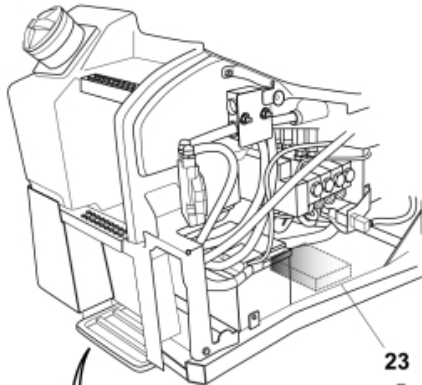

M 10378550B-1

M

In cabin

M 10378550B-2

3th 4th

X4006

G

F

J

Used if alt. safety switch is used

23

K

M 10378550B-3

Part assemblies

Slangsats

PartNo	Pos	Qty	Namn	Specifikationer
10378550B		1 St.	Slangsats	
5033919		1	Multikoppling	
5044990	1	1	•• Bas MC4 J. 7/8"	Replaces 5044952
11135173	2	1	•• Dekal	
11134370	3	1	•• Dekal	
5006018	4	2	•• Skruv	M6SF M8x25
60032242	23	1 St.	Kablage	
5050852	24	1 St.	Säkringshållare	
5050853	25	1 St.	Säkringshållare	
10416028		1 St.	Fäste komplett	
10416018	30	1 St.	•• Fäste	
5005999	31	2	•• Skruv	M6SF M10x45
60028069	50	4 St.	Banjoskruv	
11120645	51	2	Banjoadapter	M22 7/8 UNF JIC
11120641	52	2 St.	Banjoadapter	
5027823	53	2	Adapter	7/8"UNF JIC - 7/8"UNF JIC 45°
5013614	54	12 St.	Kopparbricka	22,2 x 27,9 x 1,5
5033949	55	2	Avstängningsventil	
5033606	60	6	Buntband	7,5 x 385
9031662	61	2 St.	Slang	7/8" JICx1050
9032330	62	2 St.	Slang	7/8" JICx900
60011915	63	1	Kablage	