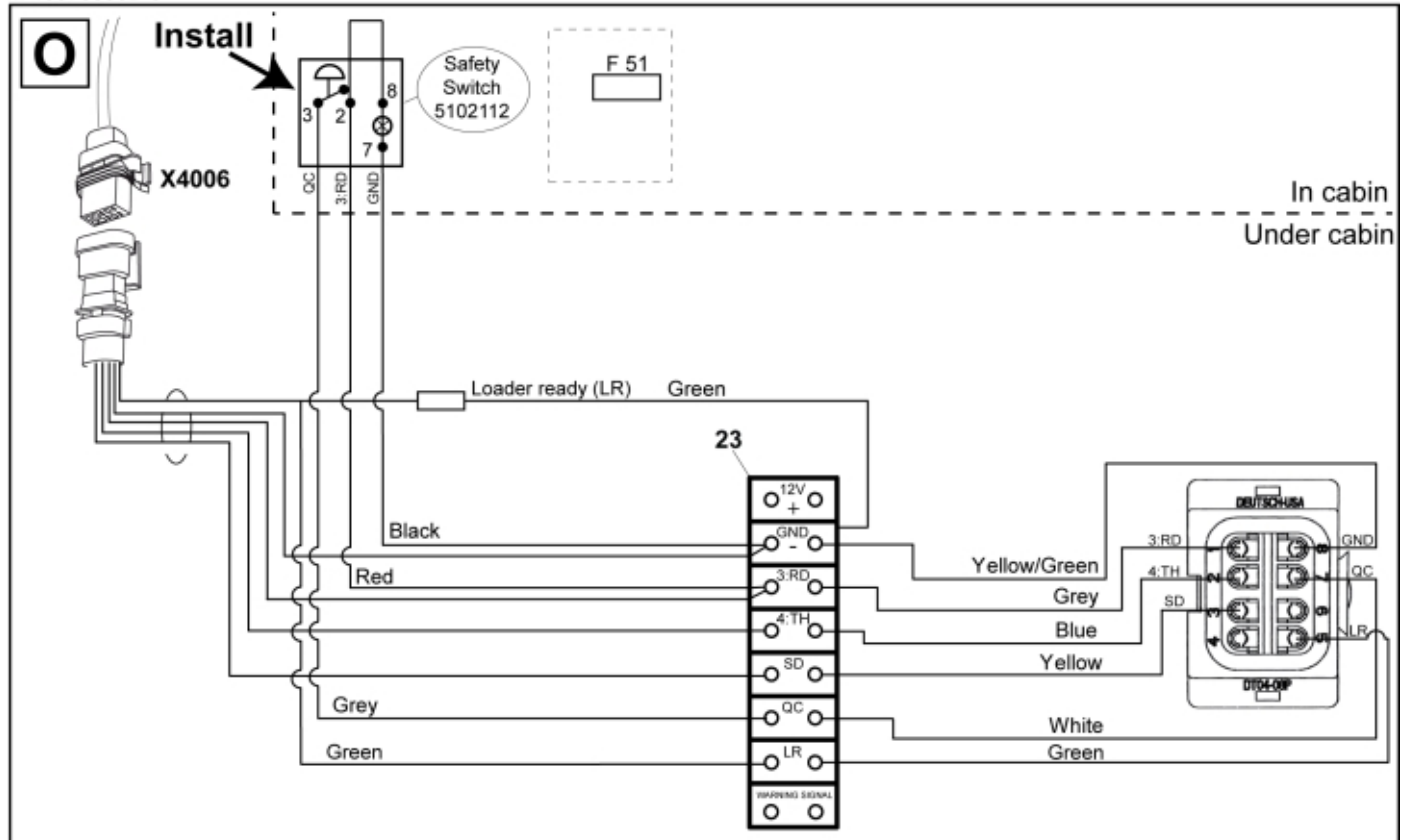

J

Used if alt. safety switch is used

23

K

M 10378550B-3

Part assemblies

Slangsats

PartNo	Pos	Qty	Namn	Specifikationer
10378550B		1 St.	Slangsats	
5033919		1	Multikoppling	
5044990	1	1	•• Bas MC4 J. 7/8"	Replaces 5044952
11135173	2	1	•• Dekal	
11134370	3	1	•• Dekal	
5006018	4	2	•• Skruv	M6SF M8x25
60032242	23	1 St.	Kablage	
5050852	24	1 St.	Säkringshållare	
5050853	25	1 St.	Säkringshållare	
10416028		1 St.	Fäste komplett	
10416018	30	1 St.	•• Fäste	
5005999	31	2	•• Skruv	M6SF M10x45
60028069	50	4 St.	Banjoskruv	
11120645	51	2	Banjoadapter	M22 7/8 UNF JIC
11120641	52	2 St.	Banjoadapter	
5027823	53	2	Adapter	7/8"UNF JIC - 7/8"UNF JIC 45°
5013614	54	12 St.	Kopparbricka	22,2 x 27,9 x 1,5
5033949	55	2	Avstängningsventil	
5033606	60	6	Buntband	7,5 x 385
9031662	61	2 St.	Slang	7/8" JICx1050
9032330	62	2 St.	Slang	7/8" JICx900
60011915	63	1	Kablage	