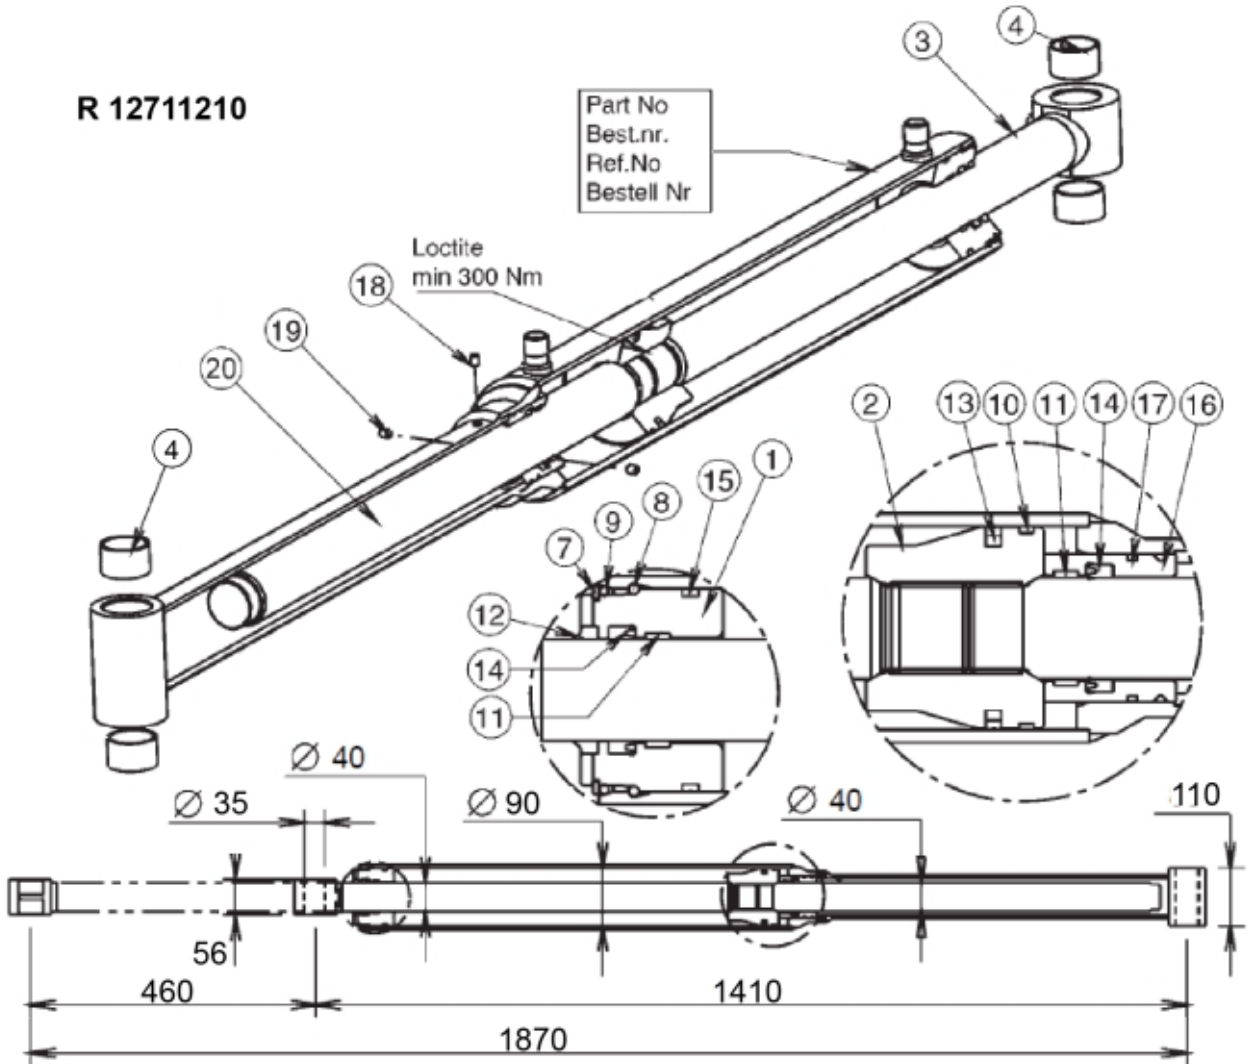

R 12711210

Part No
Best.nr.
Ref.No
Bestell Nr

Loctite
min 300 Nm

Description Ø 90/40/40 mm
Part assemblies Cylinder

PartNo	Pos	Qty	Namn	Specifikationer
12709011	1	1	Toppmutter	
12709012	2	1	Kolv	
12708323	3	1	Kolvstång	
5018514	4	4	Bussning	D35 L=20
5016619	7	1	Spårring	
5016666	8	1	Spårring	
12700017	16	1	Guide	
5005983	19	2	Stoppskruv	S6SS M6x16
12700915	20	1	Bakre stång	
5033716		1	Tätningssats	
5037240	9	1	• O-ring	82,14 x 3,53
5040017	10	1	• Styrring	90/85 x 5,5
5040010	11	2	• Styrring	40/45x9,7
5038101	12	1	• Avstrykare	40/50x7/10
5040027	13	1	• Kolvtätning	90/74,5 x 6,3
5038254	14	2	• Packning	40/50x10
5039007	15	1	• Tätningssats	90 x 83 x 6,5
5039001	17	1	• Tätningssats	58 x 53.4 x 4.1
5022095	18	1	• Plugg	